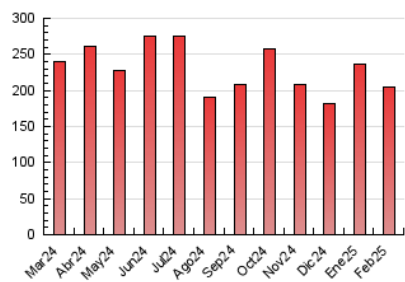

Pàgines (x 1000)