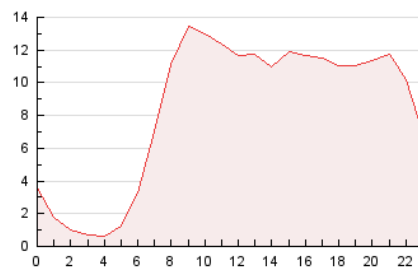

2. Seccions (Nacional)

	PÀGINES	%
HOME	25.298	12.60 %
RESTA	175.543	87.40 %

3. Per dia del mes (Nacional)

Dia	N. únics	Visites	Pàgines	Dia	N. únics	Visites	Pàgines	Dia	N. únics	Visites	Pàgines
1	2.165	2.693	5.662	11	3.060	3.871	7.339	21	3.601	4.599	8.488
2	2.154	2.629	5.101	12	3.142	3.914	7.879	22	2.953	3.647	6.808
3	2.861	3.583	7.384	13	2.809	3.444	7.364	23	2.300	2.867	5.484
4	2.492	3.086	5.646	14	2.682	3.274	6.806	24	3.001	3.683	7.751
5	3.543	4.299	8.834	15	1.936	2.356	4.701	25	4.035	4.745	8.526
6	5.694	6.619	10.204	16	1.972	2.420	4.967	26	3.004	3.682	7.450
7	3.744	4.595	7.793	17	3.937	4.704	8.839	27	3.387	4.061	8.025
8	2.522	2.982	5.658	18	4.349	5.190	9.093	28	2.785	3.422	6.269
9	2.323	2.786	5.421	19	3.016	3.790	7.688				
10	2.851	3.570	7.156	20	3.587	4.318	8.505				

4. Gràfiques (Nacional)

4.1 Per dia de la setmana (promig)

N. únics / Visites (x 100)

Pàgines (x 100)

4.2 Per franja horària (promig)

Visites_ (x 1000)

Pàgines (x 1000)

4.3 Per mesos