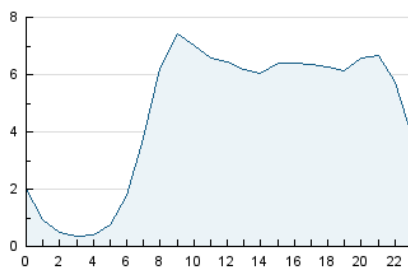

2. Seccions (Nacional i Internacional)

	PÀGINES	%
HOME	25.597	12.58 %
RESTA	177.900	87.42 %

3. Per dia del mes (Nacional i Internacional)

Dia	N. únics	Visites	Pàgines	Dia	N. únics	Visites	Pàgines	Dia	N. únics	Visites	Pàgines
1	2.196	2.724	5.707	11	3.108	3.916	7.426	21	3.640	4.641	8.575
2	2.188	2.666	5.198	12	3.189	3.974	7.956	22	2.991	3.696	6.872
3	2.904	3.630	7.475	13	2.855	3.502	7.478	23	2.340	2.912	5.565
4	2.526	3.132	5.710	14	2.714	3.313	6.865	24	3.041	3.722	7.833
5	3.598	4.371	8.940	15	1.964	2.391	4.789	25	4.084	4.803	8.613
6	5.753	6.677	10.291	16	1.998	2.448	5.012	26	3.054	3.745	7.545
7	3.793	4.652	7.887	17	3.988	4.785	8.965	27	3.422	4.094	8.088
8	2.732	3.249	6.052	18	4.404	5.247	9.204	28	2.823	3.475	6.347
9	2.359	2.871	5.520	19	3.059	3.848	7.747				
10	2.900	3.617	7.245	20	3.631	4.380	8.592				

4. Gràfiques (Nacional i Internacional)

4.1 Per dia de la setmana (promig)

N. únics / Visites (x 100)

Pàgines (x 100)

4.2 Per franja horària (promig)

Visites_ (x 1000)

Pàgines (x 1000)

4.3 Per mesos