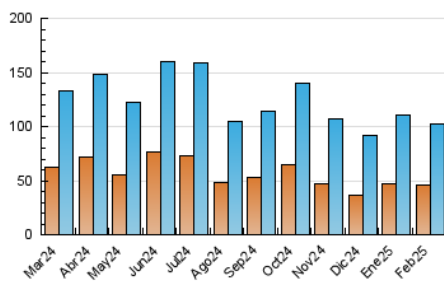

4.3 Per mesos

N. únics / Visites (x 1000)