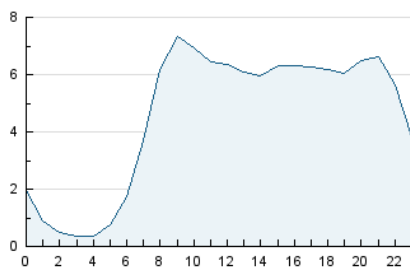

2. Seccions (Nacional)

	PÀGINES	%
HOME	25.298	12.60 %
RESTA	175.543	87.40 %

3. Per dia del mes (Nacional)

Dia	N. únics	Visites	Pàgines	Dia	N. únics	Visites	Pàgines	Dia	N. únics	Visites	Pàgines
1	2.165	2.693	5.662	11	3.060	3.871	7.339	21	3.601	4.599	8.488
2	2.154	2.629	5.101	12	3.142	3.914	7.879	22	2.953	3.647	6.808
3	2.861	3.583	7.384	13	2.809	3.444	7.364	23	2.300	2.867	5.484
4	2.492	3.086	5.646	14	2.682	3.274	6.806	24	3.001	3.683	7.751
5	3.543	4.299	8.834	15	1.936	2.356	4.701	25	4.035	4.745	8.526
6	5.694	6.619	10.204	16	1.972	2.420	4.967	26	3.004	3.682	7.450
7	3.744	4.595	7.793	17	3.937	4.704	8.839	27	3.387	4.061	8.025
8	2.522	2.982	5.658	18	4.349	5.190	9.093	28	2.785	3.422	6.269
9	2.323	2.786	5.421	19	3.016	3.790	7.688				
10	2.851	3.570	7.156	20	3.587	4.318	8.505				

4. Gràfiques (Nacional)

4.1 Per dia de la setmana (promig)

N. únics / Visites (x 100)

Pàgines (x 100)

4.2 Per franja horària (promig)

Visites_ (x 1000)

Pàgines (x 1000)

4.3 Per mesos