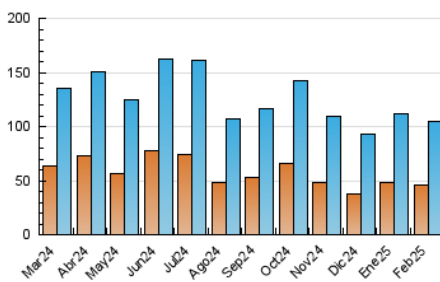

4.3 Per mesos

N. únics / Visites (x 1000)