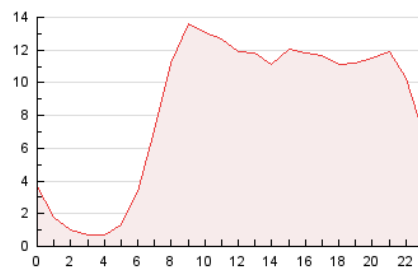

2. Seccions (Nacional i Internacional)

	PÀGINES	%
HOME	25.597	12.58 %
RESTA	177.900	87.42 %

3. Per dia del mes (Nacional i Internacional)

Dia	N. únics	Visites	Pàgines	Dia	N. únics	Visites	Pàgines	Dia	N. únics	Visites	Pàgines
1	2.196	2.724	5.707	11	3.108	3.916	7.426	21	3.640	4.641	8.575
2	2.188	2.666	5.198	12	3.189	3.974	7.956	22	2.991	3.696	6.872
3	2.904	3.630	7.475	13	2.855	3.502	7.478	23	2.340	2.912	5.565
4	2.526	3.132	5.710	14	2.714	3.313	6.865	24	3.041	3.722	7.833
5	3.598	4.371	8.940	15	1.964	2.391	4.789	25	4.084	4.803	8.613
6	5.753	6.677	10.291	16	1.998	2.448	5.012	26	3.054	3.745	7.545
7	3.793	4.652	7.887	17	3.988	4.785	8.965	27	3.422	4.094	8.088
8	2.732	3.249	6.052	18	4.404	5.247	9.204	28	2.823	3.475	6.347
9	2.359	2.871	5.520	19	3.059	3.848	7.747				
10	2.900	3.617	7.245	20	3.631	4.380	8.592				

4. Gràfiques (Nacional i Internacional)

4.1 Per dia de la setmana (promig)

N. únics / Visites (x 100)

Pàgines (x 100)

4.2 Per franja horària (promig)

Visites_ (x 1000)

Pàgines (x 1000)

4.3 Per mesos