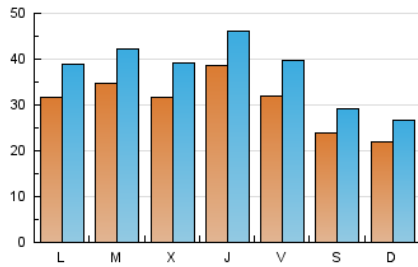

4. Gràfiques (Nacional)

4.1 Per dia de la setmana (promig)

N. únics / Visites (x 100)