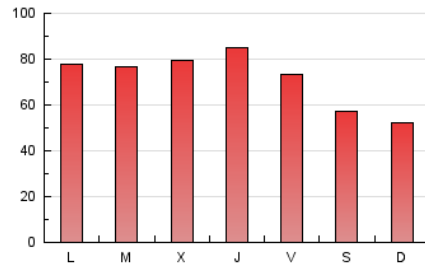

Pàgines (x 100)