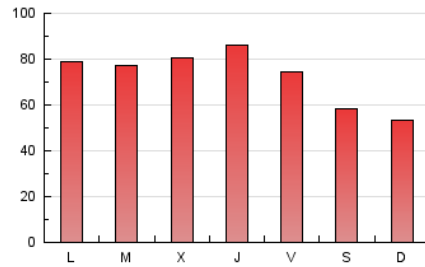

Pàgines (x 100)