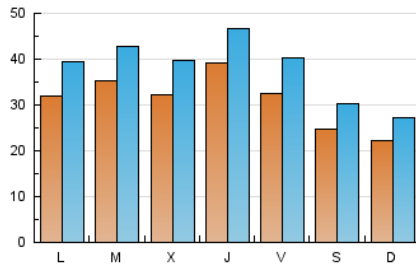

4. Gràfiques (Nacional i Internacional)

4.1 Per dia de la setmana (promig)

N. únics / Visites (x 100)