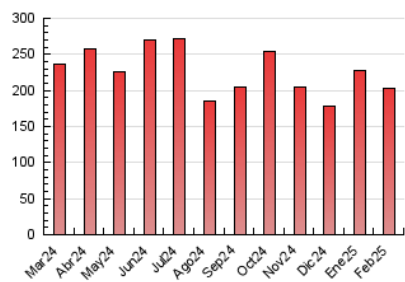

Pàgines (x 1000)