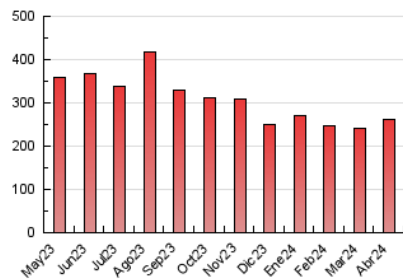

#### 4.2 Per franja horària (promig)

Visites\_ (x 1000)

Pàgines (x 1000)

#### 4.3 Per mesos

N. únics / Visites (x 1000)

Pàgines (x 1000)