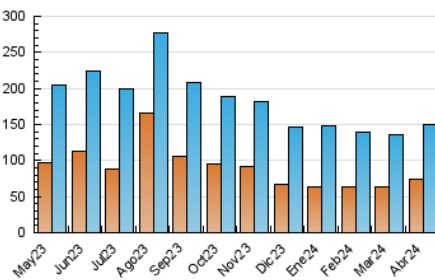

#### 4.1 Per dia de la setmana (promig)

N. únics / Visites (x 100)

Pàgines (x 100)

#### 4.2 Per franja horària (promig)

Visites\_ (x 1000)

Pàgines (x 1000)

#### 4.3 Per mesos

N. únics / Visites (x 1000)

Pàgines (x 1000)