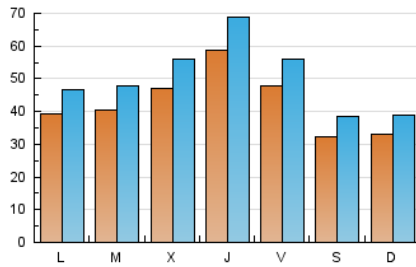

4. Gràfiques (Nacional i Internacional)

4.1 Per dia de la setmana (promig)

N. únics / Visites (x 100)