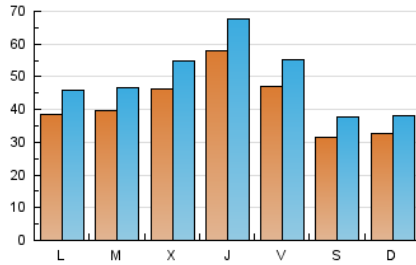

4. Gràfiques (Nacional)

4.1 Per dia de la setmana (promig)

N. únics / Visites (x 100)