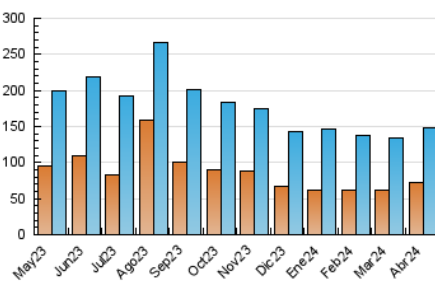

### 4.1 Per dia de la setmana (promig)

N. únics / Visites (x 100)

Pàgines (x 100)

### 4.2 Per franja horària (promig)

Visites\_ (x 1000)

Pàgines (x 1000)

### 4.3 Per mesos

N. únics / Visites (x 1000)

Pàgines (x 1000)