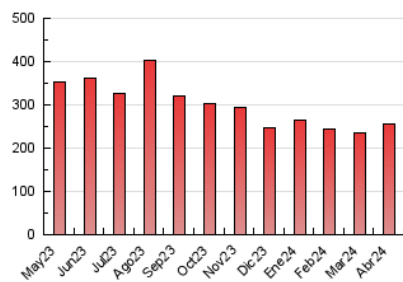

### 4.1 Per dia de la setmana (promig)

N. únics / Visites (x 100)

Pàgines (x 100)

### 4.2 Per franja horària (promig)

Visites\_ (x 1000)

Pàgines (x 1000)

### 4.3 Per mesos

N. únics / Visites (x 1000)

Pàgines (x 1000)