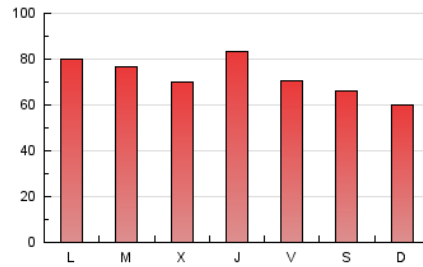

Pàgines (x 100)