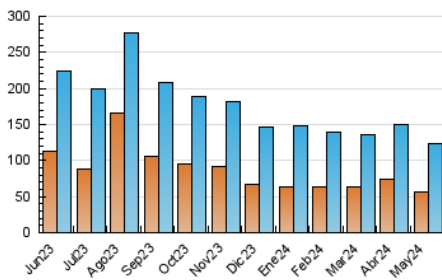

#### 4.2 Per franja horària (promig)

Visites\_ (x 1000)

Pàgines (x 1000)

#### 4.3 Per mesos

N. únics / Visites (x 1000)

Pàgines (x 1000)