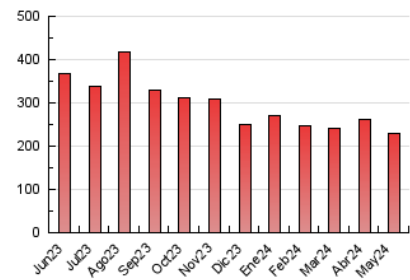

#### 4.2 Per franja horària (promig)

Visites\_ (x 1000)

Pàgines (x 1000)

#### 4.3 Per mesos

N. únics / Visites (x 1000)

Pàgines (x 1000)