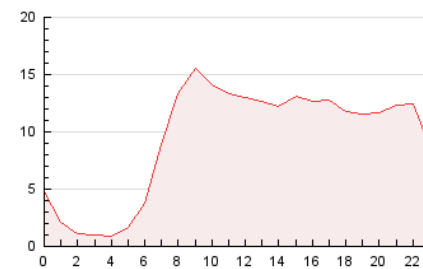

#### 3. Per dia del mes (Nacional)

Dia	N. únics	Visites	Pàgines	Dia	N. únics	Visites	Pàgines	Dia	N. únics	Visites	Pàgines
1	2.570	3.084	6.503	11	4.091	4.788	8.139	21	3.346	3.982	7.798
2	3.618	4.490	8.440	12	3.025	3.680	6.538	22	3.398	4.060	7.261
3	2.730	3.365	6.686	13	3.333	4.173	8.641	23	4.504	5.384	9.026
4	2.293	2.819	6.046	14	3.317	4.191	7.833	24	3.368	4.097	7.463
5	2.293	2.920	5.457	15	2.757	3.481	6.491	25	2.916	3.414	5.941
6	2.894	3.665	7.626	16	3.058	3.841	7.684	26	2.069	2.500	5.056
7	3.772	4.554	8.562	17	3.056	3.787	6.741	27	2.939	3.624	7.163
8	3.712	4.667	8.159	18	3.265	3.808	6.267	28	2.907	3.593	6.456
9	3.973	5.019	8.630	19	4.177	4.690	6.943	29	3.003	3.701	6.614
10	3.377	4.366	7.785	20	4.175	4.890	8.649	30	3.496	4.123	7.966
								31	3.068	3.762	6.561

4. Gràfiques (Nacional)

4.1 Per dia de la setmana (promig)

N. únics / Visites (x 100)

Pàgines (x 100)

4.2 Per franja horària (promig)

Visites\_ (x 1000)

Pàgines (x 1000)

4.3 Per mesos