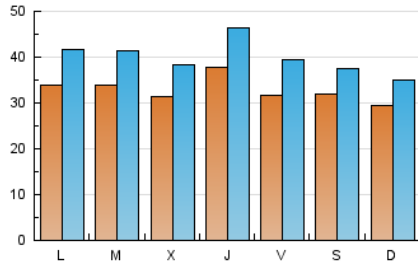

4. Gràfiques (Nacional i Internacional)

4.1 Per dia de la setmana (promig)

N. únics / Visites (x 100)