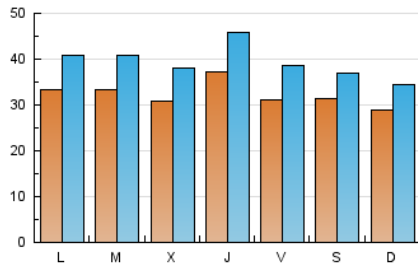

4. Gràfiques (Nacional)

4.1 Per dia de la setmana (promig)

N. únics / Visites (x 100)