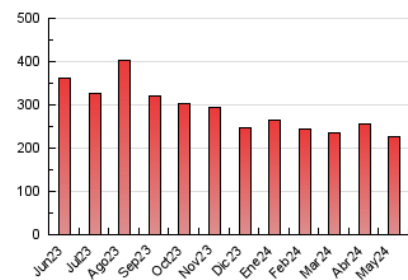

Pàgines (x 1000)