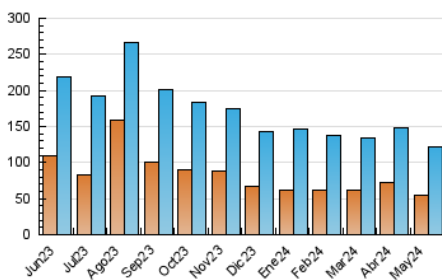

4.3 Per mesos

N. únics / Visites (x 1000)