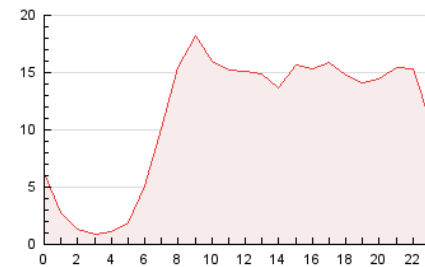

2. Seccions (Nacional)

	PÀGINES	%
HOME	32.148	11.92 %
RESTA	237.553	88.08 %

3. Per dia del mes (Nacional)

Dia	N. únics	Visites	Pàgines	Dia	N. únics	Visites	Pàgines	Dia	N. únics	Visites	Pàgines
1	2.555	3.119	5.417	11	4.734	5.492	9.504	21	3.486	4.099	7.581
2	3.550	4.166	6.766	12	5.303	6.390	10.975	22	4.335	4.908	7.605
3	3.440	4.078	7.397	13	10.133	11.796	17.667	23	2.954	3.396	5.750
4	3.409	4.132	7.567	14	6.344	7.350	12.323	24	5.742	6.653	10.405
5	3.296	4.016	7.197	15	3.296	3.894	7.000	25	5.287	6.277	10.383
6	5.358	6.227	10.312	16	3.138	3.698	6.998	26	5.705	6.727	10.514
7	4.013	4.720	8.348	17	5.011	6.112	10.520	27	5.933	7.000	11.383
8	2.993	3.610	6.272	18	8.178	9.271	13.283	28	6.212	7.274	12.392
9	2.464	3.129	5.563	19	5.224	6.048	9.834	29	4.037	4.729	8.157
10	3.473	4.143	8.735	20	3.601	4.341	8.190	30	2.666	3.256	5.663

4. Gràfiques (Nacional)

4.1 Per dia de la setmana (promig)

N. únics / Visites (x 100)

Pàgines (x 100)

4.2 Per franja horària (promig)

Visites_ (x 1000)

Pàgines (x 1000)

4.3 Per mesos