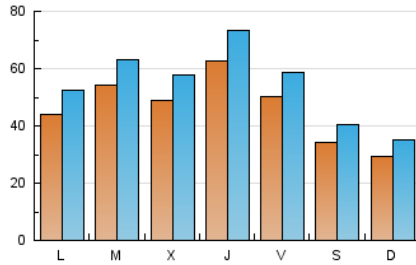

4. Gràfiques (Nacional)

4.1 Per dia de la setmana (promig)

N. únics / Visites (x 100)