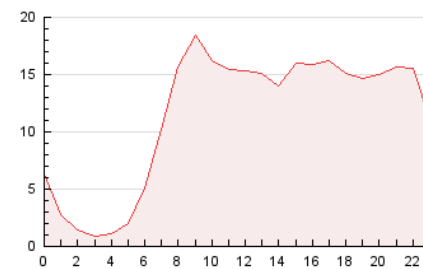

2. Seccions (Nacional i Internacional)

	PÀGINES	%
HOME	32.691	11.89 %
RESTA	242.244	88.11 %

3. Per dia del mes (Nacional i Internacional)

Dia	N. únics	Visites	Pàgines	Dia	N. únics	Visites	Pàgines	Dia	N. únics	Visites	Pàgines
1	2.596	3.171	5.488	11	4.798	5.558	9.639	21	3.539	4.178	7.675
2	3.603	4.237	6.887	12	5.376	6.492	11.088	22	4.393	4.984	7.708
3	3.515	4.135	7.572	13	10.256	11.921	17.835	23	2.997	3.468	5.809
4	3.459	4.207	7.698	14	6.430	7.441	12.485	24	5.832	6.756	10.567
5	3.363	4.101	7.307	15	3.343	3.966	7.085	25	5.346	6.348	10.481
6	5.444	6.334	10.466	16	3.192	3.778	7.092	26	5.779	6.819	10.629
7	4.073	4.812	8.453	17	5.095	6.217	10.667	27	6.007	7.100	11.506
8	3.043	3.666	6.359	18	8.239	9.343	13.380	28	6.298	7.369	12.535
9	2.503	3.176	5.645	19	5.284	6.122	9.932	29	4.114	4.815	8.676
10	3.565	4.213	10.155	20	3.661	4.399	8.366	30	2.718	3.302	5.750

4. Gràfiques (Nacional i Internacional)

4.1 Per dia de la setmana (promig)

N. únics / Visites (x 100)

Pàgines (x 100)

4.2 Per franja horària (promig)

Visites_ (x 1000)

Pàgines (x 1000)

4.3 Per mesos