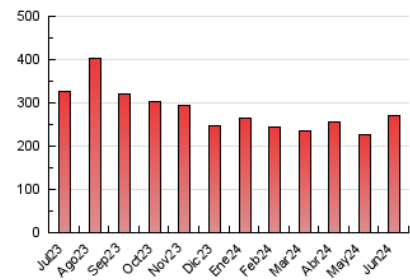

Pàgines (x 1000)