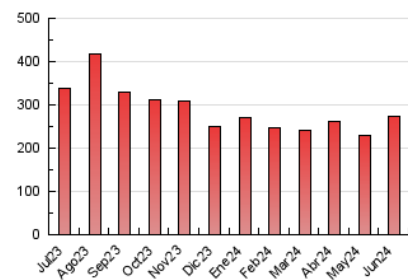

Pàgines (x 1000)