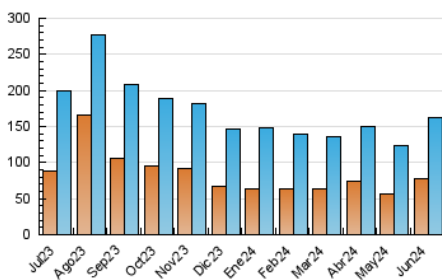

4.3 Per mesos

N. únics / Visites (x 1000)