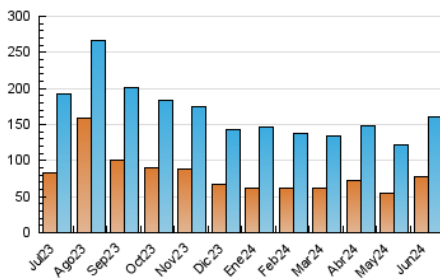

4.3 Per mesos

N. únics / Visites (x 1000)