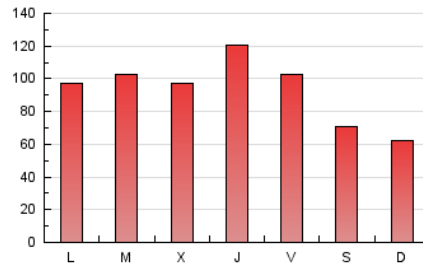

Pàgines (x 100)