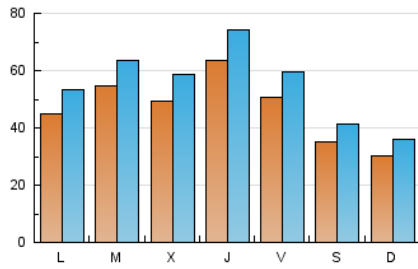

4. Gràfiques (Nacional i Internacional)

4.1 Per dia de la setmana (promig)

N. únics / Visites (x 100)