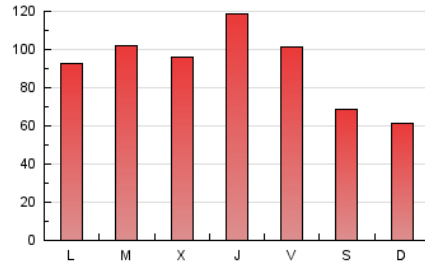

Pàgines (x 100)