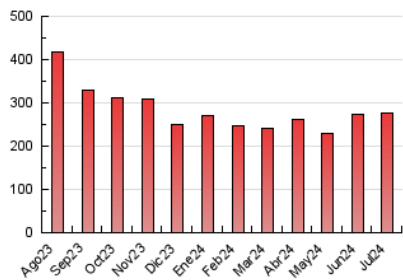

Pàgines (x 1000)