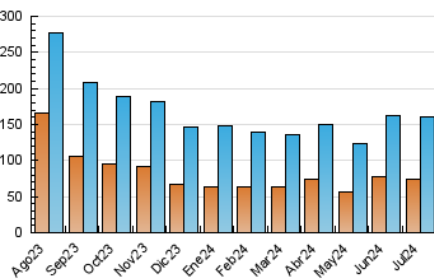

4.3 Per mesos

N. únics / Visites (x 1000)