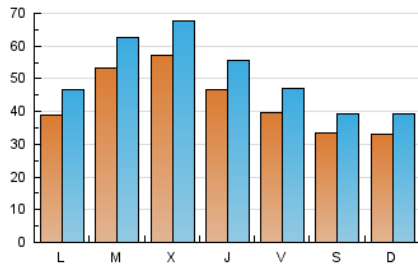

4. Gràfiques (Nacional i Internacional)

4.1 Per dia de la setmana (promig)

N. únics / Visites (x 100)