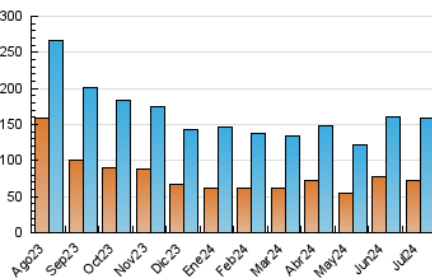

4.3 Per mesos

N. únics / Visites (x 1000)