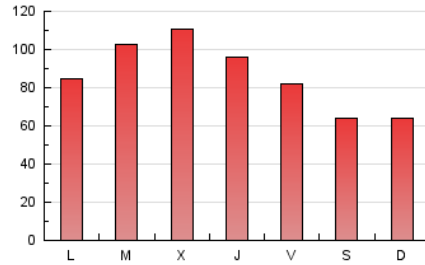

Pàgines (x 100)