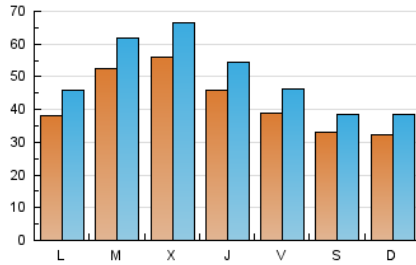

4. Gràfiques (Nacional)

4.1 Per dia de la setmana (promig)

N. únics / Visites (x 100)