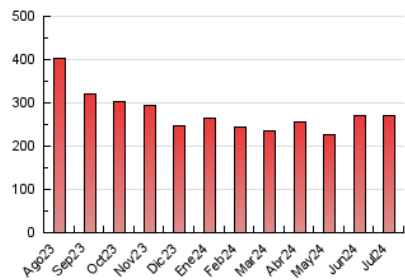

Pàgines (x 1000)