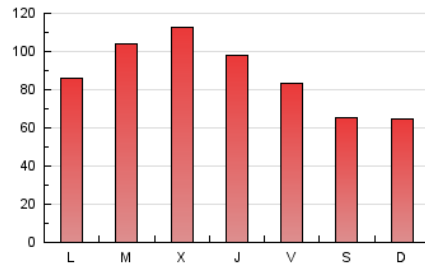

Pàgines (x 100)