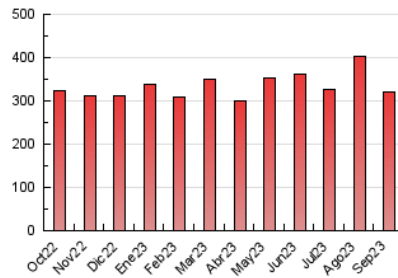

Pàgines (x 1000)