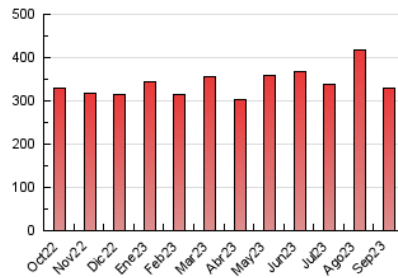

Pàgines (x 1000)