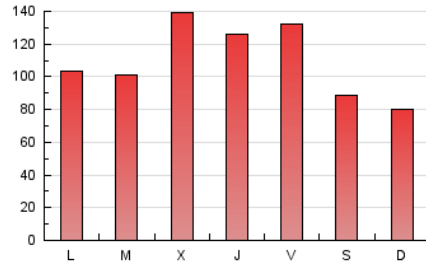

Pàgines (x 100)