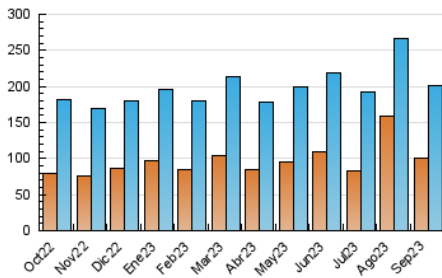

4.2 Per franja horària (promig)

Visites_ (x 1000)

Pàgines (x 1000)

4.3 Per mesos

N. únics / Visites (x 1000)