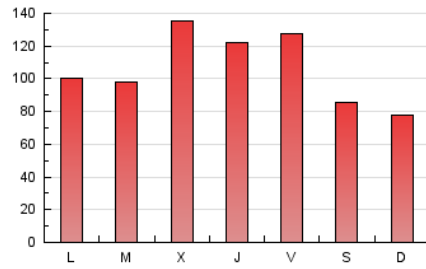

Pàgines (x 100)