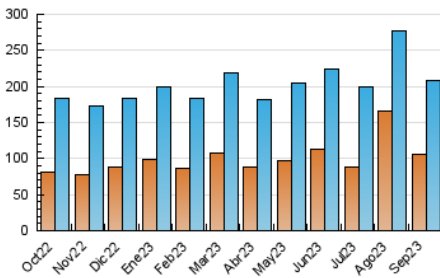

4.2 Per franja horària (promig)

Visites_ (x 1000)

Pàgines (x 1000)

4.3 Per mesos

N. únics / Visites (x 1000)