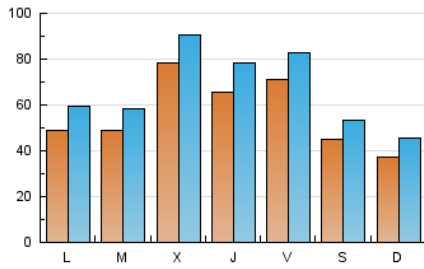

4. Gràfiques (Nacional)

4.1 Per dia de la setmana (promig)

N. únics / Visites (x 100)