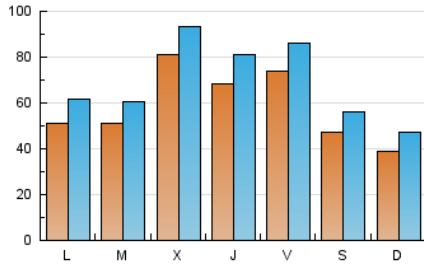

4. Gràfiques (Nacional i Internacional)

4.1 Per dia de la setmana (promig)

N. únics / Visites (x 100)