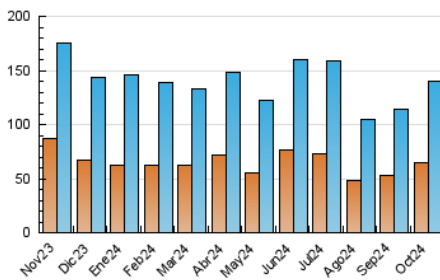

#### 3. Per dia del mes (Nacional)

| Dia       | N. únics | Visites | Pàgines | Dia       | N. únics | Visites | Pàgines | Dia       | N. únics | Visites | Pàgines |
|-----------|----------|---------|---------|-----------|----------|---------|---------|-----------|----------|---------|---------|
| <b>1</b>  | 6.461    | 7.348   | 12.706  | <b>11</b> | 2.901    | 3.582   | 7.298   | <b>21</b> | 4.373    | 5.146   | 9.827   |
| <b>2</b>  | 5.297    | 6.274   | 10.812  | <b>12</b> | 2.205    | 2.666   | 5.804   | <b>22</b> | 4.049    | 4.874   | 9.161   |
| <b>3</b>  | 4.377    | 5.314   | 9.107   | <b>13</b> | 2.824    | 3.359   | 6.187   | <b>23</b> | 3.236    | 3.987   | 7.291   |
| <b>4</b>  | 3.636    | 4.295   | 7.565   | <b>14</b> | 3.606    | 4.496   | 9.118   | <b>24</b> | 3.397    | 4.159   | 7.877   |
| <b>5</b>  | 4.106    | 4.612   | 7.447   | <b>15</b> | 5.522    | 6.482   | 10.335  | <b>25</b> | 2.891    | 3.602   | 6.374   |
| <b>6</b>  | 2.744    | 3.272   | 5.729   | <b>16</b> | 4.471    | 5.219   | 9.354   | <b>26</b> | 2.722    | 3.263   | 6.147   |
| <b>7</b>  | 4.618    | 5.525   | 9.530   | <b>17</b> | 3.971    | 4.908   | 9.079   | <b>27</b> | 3.732    | 4.412   | 6.908   |
| <b>8</b>  | 3.764    | 4.636   | 8.729   | <b>18</b> | 3.716    | 4.482   | 8.556   | <b>28</b> | 4.189    | 5.194   | 9.553   |
| <b>9</b>  | 4.800    | 5.855   | 10.523  | <b>19</b> | 3.441    | 4.133   | 7.619   | <b>29</b> | 2.824    | 3.458   | 6.649   |
| <b>10</b> | 4.037    | 4.828   | 9.369   | <b>20</b> | 3.140    | 3.643   | 6.305   | <b>30</b> | 3.636    | 4.342   | 7.933   |
|           |          |         |         |           |          |         |         | <b>31</b> | 2.488    | 3.027   | 5.925   |

### 4.1 Per dia de la setmana (promig)

N. únics / Visites (x 100)

Pàgines (x 100)

### 4.2 Per franja horària (promig)

Visites\_ (x 1000)

Pàgines (x 1000)

### 4.3 Per mesos

N. únics / Visites (x 1000)

Pàgines (x 1000)