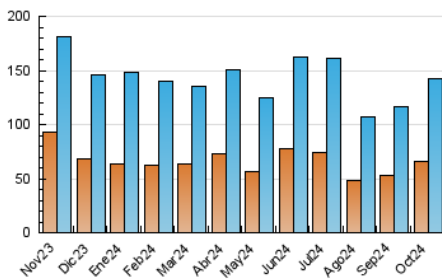

4.3 Per mesos

N. únics / Visites (x 1000)