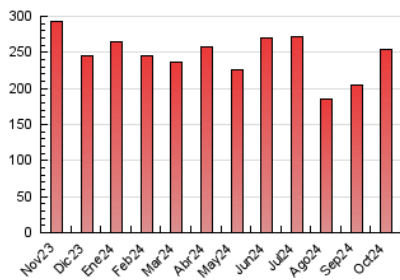

### 4.1 Per dia de la setmana (promig)

N. únics / Visites (x 100)

Pàgines (x 100)

### 4.2 Per franja horària (promig)

Visites\_ (x 1000)

Pàgines (x 1000)

### 4.3 Per mesos

N. únics / Visites (x 1000)

Pàgines (x 1000)