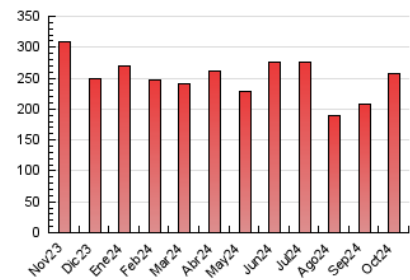

Pàgines (x 1000)