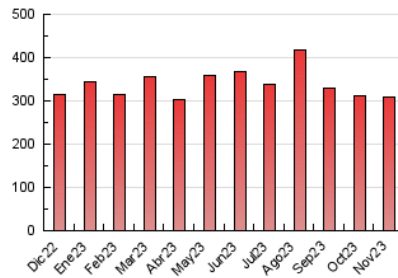

##### 4.2 Per franja horària (promig)

Visites\_\_ (x 1000)

Pàgines (x 1000)

##### 4.3 Per mesos

N. únics / Visites (x 1000)

Pàgines (x 1000)