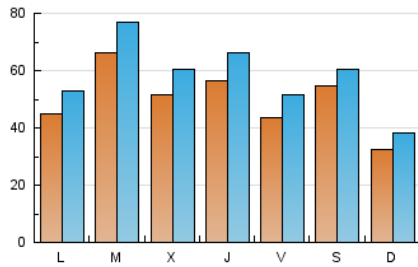

4. Gràfiques (Nacional)

4.1 Per dia de la setmana (promig)

N. únics / Visites (x 100)