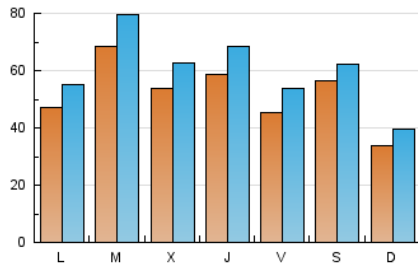

4. Gràfiques (Nacional i Internacional)

4.1 Per dia de la setmana (promig)

N. únics / Visites (x 100)