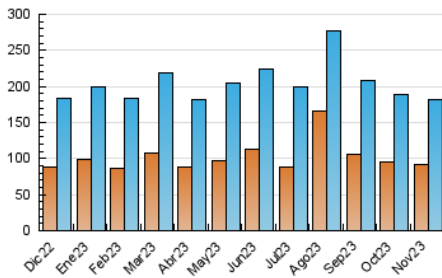

4.2 Per franja horària (promig)

Visites__ (x 1000)

Pàgines (x 1000)

4.3 Per mesos

N. únics / Visites (x 1000)