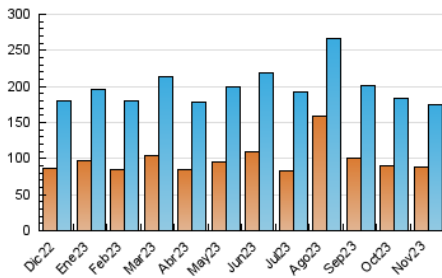

4.2 Per franja horària (promig)

Visites__ (x 1000)

Pàgines (x 1000)

4.3 Per mesos

N. únics / Visites (x 1000)