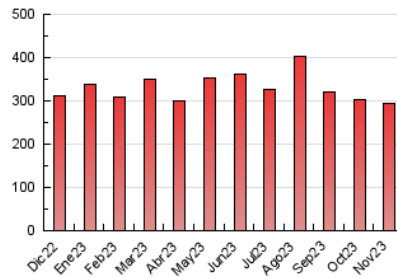

##### 4.1 Per dia de la setmana (promig)

N. únics / Visites (x 100)

Pàgines (x 100)

##### 4.2 Per franja horària (promig)

Visites\_\_ (x 1000)

Pàgines (x 1000)

##### 4.3 Per mesos

N. únics / Visites (x 1000)

Pàgines (x 1000)