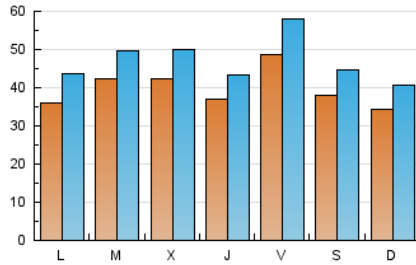

4. Gràfiques (Nacional i Internacional)

4.1 Per dia de la setmana (promig)

N. únics / Visites (x 100)