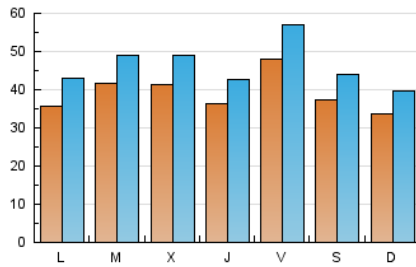

4. Gràfiques (Nacional)

4.1 Per dia de la setmana (promig)

N. únics / Visites (x 100)