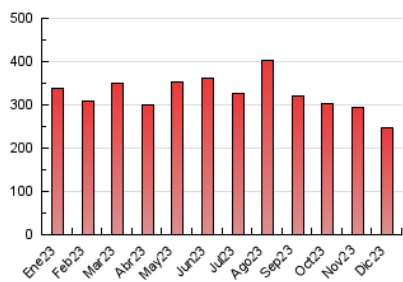

### 4.1 Per dia de la setmana (promig)

N. únics / Visites (x 100)

Pàgines (x 100)

### 4.2 Per franja horària (promig)

Visites\_ (x 1000)

Pàgines (x 1000)

### 4.3 Per mesos

N. únics / Visites (x 1000)

Pàgines (x 1000)