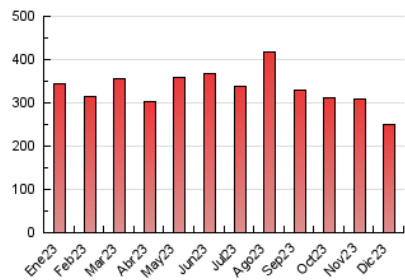

##### 4.2 Per franja horària (promig)

Visites\_ (x 1000)

Pàgines (x 1000)

##### 4.3 Per mesos

N. únics / Visites (x 1000)

Pàgines (x 1000)