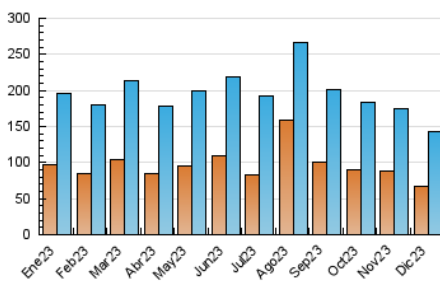

### 4.1 Per dia de la setmana (promig)

N. únics / Visites (x 100)

Pàgines (x 100)

### 4.2 Per franja horària (promig)

Visites\_ (x 1000)

Pàgines (x 1000)

### 4.3 Per mesos

N. únics / Visites (x 1000)

Pàgines (x 1000)