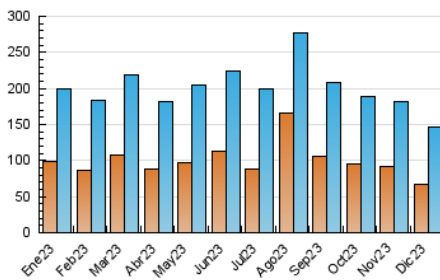

##### 4.2 Per franja horària (promig)

Visites\_ (x 1000)

Pàgines (x 1000)

##### 4.3 Per mesos

N. únics / Visites (x 1000)

Pàgines (x 1000)