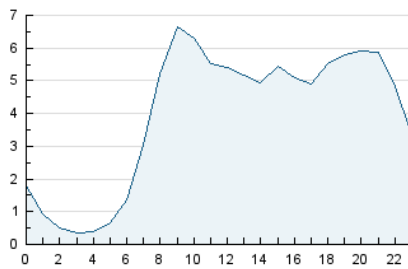

2. Seccions (Nacional)

	PÀGINES	%
HOME	25.431	14.28 %
RESTA	152.600	85.72 %

3. Per dia del mes (Nacional)

Dia	N. únics	Visites	Pàgines	Dia	N. únics	Visites	Pàgines	Dia	N. únics	Visites	Pàgines
1	2.359	2.796	5.611	11	2.869	3.457	6.943	21	1.934	2.327	4.159
2	2.783	3.427	7.195	12	2.571	3.246	6.451	22	2.388	2.833	5.347
3	2.809	3.386	6.658	13	2.270	2.816	6.027	23	4.221	5.239	8.957
4	2.418	2.977	6.051	14	1.591	1.967	3.910	24	1.970	2.385	4.659
5	3.526	4.223	8.270	15	1.777	2.174	4.377	25	2.141	2.546	4.244
6	2.137	2.595	5.459	16	2.210	2.885	5.981	26	2.039	2.494	4.444
7	2.245	2.770	5.522	17	2.448	2.975	6.355	27	1.918	2.410	4.890
8	2.568	3.167	5.434	18	2.501	3.034	5.874	28	1.736	2.163	4.355
9	2.808	3.589	8.023	19	2.833	3.459	6.532	29	1.631	1.997	3.912
10	3.236	4.005	7.914	20	2.057	2.477	5.258	30	2.328	2.815	5.142
								31	1.716	2.230	4.077

4. Gràfiques (Nacional)

4.1 Per dia de la setmana (promig)

N. únics / Visites (x 100)

Pàgines (x 100)

4.2 Per franja horària (promig)

Visites_ (x 1000)

Pàgines (x 1000)

4.3 Per mesos