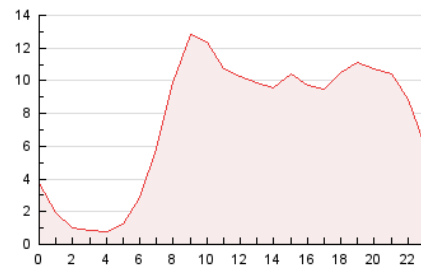

2. Seccions (Nacional i Internacional)

	PÀGINES	%
HOME	25.943	14.33 %
RESTA	155.116	85.67 %

3. Per dia del mes (Nacional i Internacional)

Dia	N. únics	Visites	Pàgines	Dia	N. únics	Visites	Pàgines	Dia	N. únics	Visites	Pàgines
1	2.392	2.928	5.681	11	2.916	3.505	7.037	21	1.968	2.365	4.209
2	2.843	3.477	7.791	12	2.604	3.268	6.525	22	2.428	2.887	5.431
3	2.849	3.452	6.725	13	2.308	2.887	6.117	23	4.271	5.307	9.052
4	2.467	3.034	6.186	14	1.617	1.997	3.958	24	2.010	2.431	4.728
5	3.590	4.304	8.388	15	1.805	2.211	4.472	25	2.168	2.580	4.290
6	2.175	2.634	5.544	16	2.240	2.920	6.030	26	2.073	2.533	4.529
7	2.289	2.821	5.603	17	2.484	3.007	6.425	27	1.954	2.453	4.961
8	2.603	3.201	5.499	18	2.539	3.078	5.934	28	1.765	2.199	4.420
9	2.844	3.626	8.116	19	2.869	3.486	6.592	29	1.665	2.039	3.983
10	3.283	4.042	8.019	20	2.093	2.522	5.364	30	2.378	2.863	5.283
								31	1.760	2.279	4.167

4. Gràfiques (Nacional i Internacional)

4.1 Per dia de la setmana (promig)

N. únics / Visites (x 100)

Pàgines (x 100)

4.2 Per franja horària (promig)

Visites_ (x 1000)

Pàgines (x 1000)

4.3 Per mesos