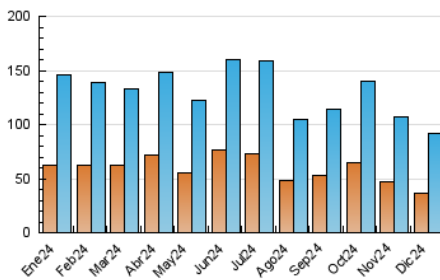

4.3 Per mesos

N. únics / Visites (x 1000)