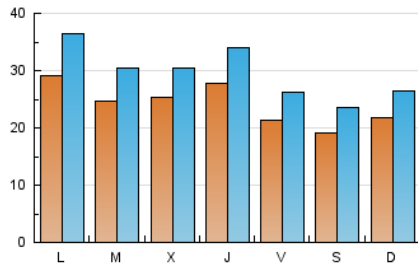

4. Gràfiques (Nacional i Internacional)

4.1 Per dia de la setmana (promig)

N. únics / Visites (x 100)