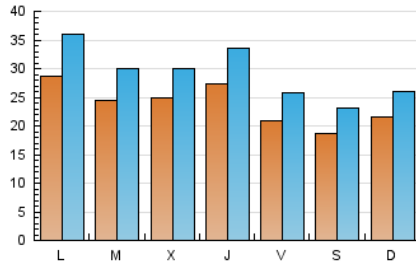

4. Gràfiques (Nacional)

4.1 Per dia de la setmana (promig)

N. únics / Visites (x 100)