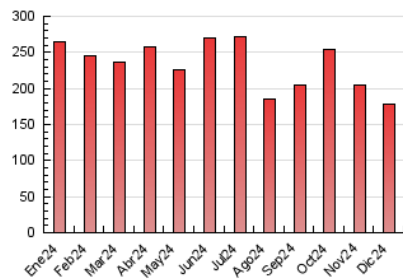

Pàgines (x 1000)