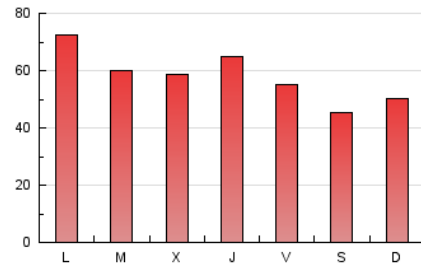

Pàgines (x 100)