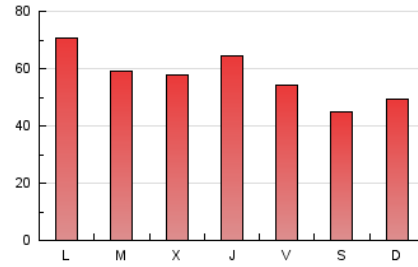

Pàgines (x 100)