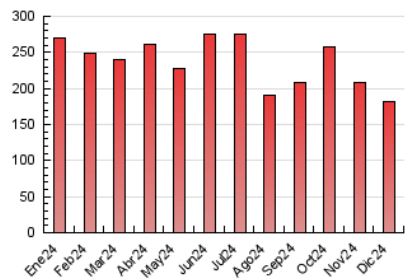

Pàgines (x 1000)