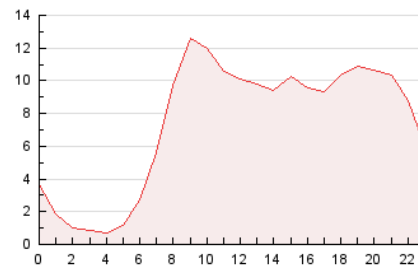

2. Seccions (Nacional)

	PÀGINES	%
HOME	25.431	14.28 %
RESTA	152.600	85.72 %

3. Per dia del mes (Nacional)

Dia	N. únics	Visites	Pàgines	Dia	N. únics	Visites	Pàgines	Dia	N. únics	Visites	Pàgines
1	2.359	2.796	5.611	11	2.869	3.457	6.943	21	1.934	2.327	4.159
2	2.783	3.427	7.195	12	2.571	3.246	6.451	22	2.388	2.833	5.347
3	2.809	3.386	6.658	13	2.270	2.816	6.027	23	4.221	5.239	8.957
4	2.418	2.977	6.051	14	1.591	1.967	3.910	24	1.970	2.385	4.659
5	3.526	4.223	8.270	15	1.777	2.174	4.377	25	2.141	2.546	4.244
6	2.137	2.595	5.459	16	2.210	2.885	5.981	26	2.039	2.494	4.444
7	2.245	2.770	5.522	17	2.448	2.975	6.355	27	1.918	2.410	4.890
8	2.568	3.167	5.434	18	2.501	3.034	5.874	28	1.736	2.163	4.355
9	2.808	3.589	8.023	19	2.833	3.459	6.532	29	1.631	1.997	3.912
10	3.236	4.005	7.914	20	2.057	2.477	5.258	30	2.328	2.815	5.142
								31	1.716	2.230	4.077

4. Gràfiques (Nacional)

4.1 Per dia de la setmana (promig)

N. únics / Visites (x 100)

Pàgines (x 100)

4.2 Per franja horària (promig)

Visites_ (x 1000)

Pàgines (x 1000)

4.3 Per mesos