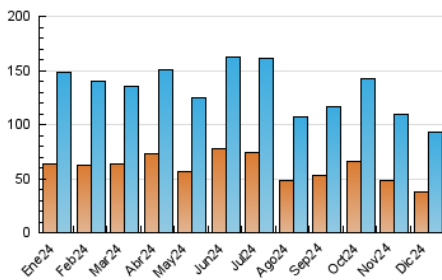

4.3 Per mesos

N. únics / Visites (x 1000)