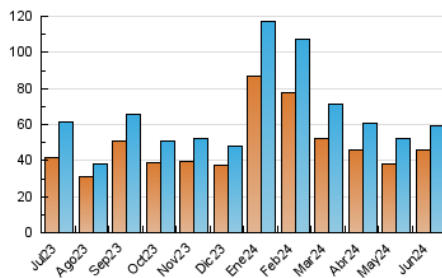

##### 4.1 Per dia de la setmana (promig)

N. únics / Visites (x 100)

Pàgines (x 100)

##### 4.2 Per franja horària (promig)

Visites\_ (x 1000)

Pàgines (x 1000)

##### 4.3 Per mesos

N. únics / Visites (x 1000)

Pàgines (x 1000)