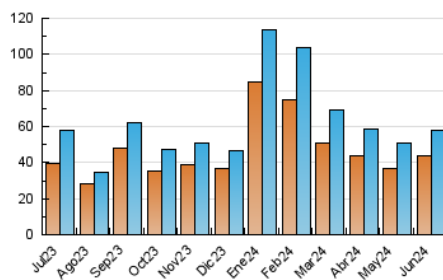

### 4.1 Per dia de la setmana (promig)

N. únics / Visites (x 100)

Pàgines (x 100)

### 4.2 Per franja horària (promig)

Visites\_ (x 1000)

Pàgines (x 1000)

### 4.3 Per mesos

N. únics / Visites (x 1000)

Pàgines (x 1000)