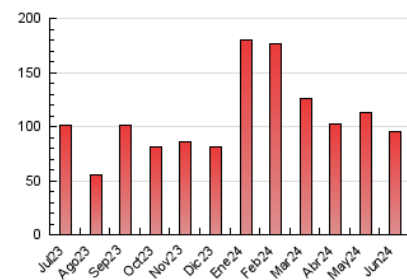

#### 3. Per dia del mes (Nacional)

Dia	N. únics	Visites	Pàgines	Dia	N. únics	Visites	Pàgines	Dia	N. únics	Visites	Pàgines
<b>1</b>	1.591	1.806	3.496	<b>11</b>	1.964	2.184	3.905	<b>21</b>	1.738	1.972	3.304
<b>2</b>	1.159	1.297	2.931	<b>12</b>	1.424	1.592	2.798	<b>22</b>	1.365	1.478	2.216
<b>3</b>	1.401	1.588	2.961	<b>13</b>	2.026	2.220	3.597	<b>23</b>	1.756	1.920	3.001
<b>4</b>	1.230	1.385	3.048	<b>14</b>	1.517	1.675	3.459	<b>24</b>	1.638	1.806	2.602
<b>5</b>	3.439	3.714	5.147	<b>15</b>	1.502	1.623	2.694	<b>25</b>	1.423	1.623	2.967
<b>6</b>	5.018	5.372	7.504	<b>16</b>	2.706	2.873	3.771	<b>26</b>	1.880	2.046	3.136
<b>7</b>	2.208	2.437	4.128	<b>17</b>	1.596	1.824	3.405	<b>27</b>	1.387	1.554	2.426
<b>8</b>	1.307	1.440	2.100	<b>18</b>	1.535	1.766	3.492	<b>28</b>	1.294	1.439	2.454
<b>9</b>	1.063	1.166	1.834	<b>19</b>	1.349	1.499	2.922	<b>29</b>	1.351	1.444	2.091
<b>10</b>	1.596	1.758	2.930	<b>20</b>	1.770	1.969	3.221	<b>30</b>	1.147	1.228	1.781

### 4.1 Per dia de la setmana (promig)

N. únics / Visites (x 100)

Pàgines (x 100)

### 4.2 Per franja horària (promig)

Visites\_ (x 1000)

Pàgines (x 1000)

### 4.3 Per mesos

N. únics / Visites (x 1000)

Pàgines (x 1000)