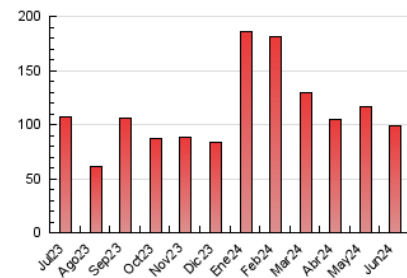

##### 4.2 Per franja horària (promig)

Visites\_ (x 1000)

Pàgines (x 1000)

##### 4.3 Per mesos

N. únics / Visites (x 1000)

Pàgines (x 1000)