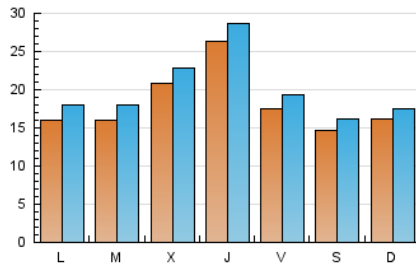

4. Gràfiques (Nacional i Internacional)

4.1 Per dia de la setmana (promig)

N. únics / Visites (x 100)