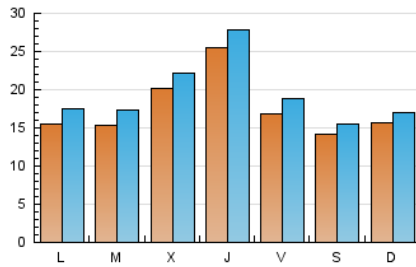

4. Gràfiques (Nacional)

4.1 Per dia de la setmana (promig)

N. únics / Visites (x 100)