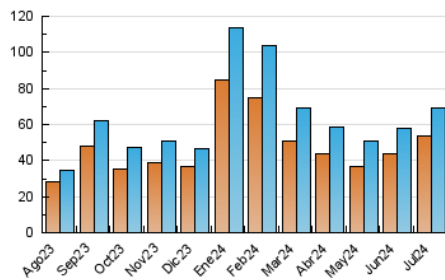

#### 4.1 Per dia de la setmana (promig)

N. únics / Visites (x 100)

Pàgines (x 100)

#### 4.2 Per franja horària (promig)

Visites\_ (x 1000)

Pàgines (x 1000)

#### 4.3 Per mesos

N. únics / Visites (x 1000)

Pàgines (x 1000)