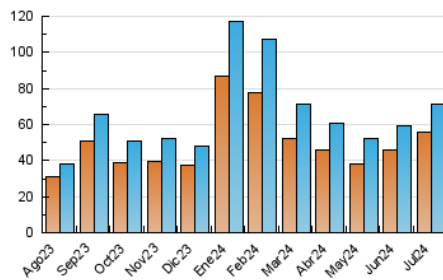

##### 4.1 Per dia de la setmana (promig)

N. únics / Visites (x 100)

Pàgines (x 100)

##### 4.2 Per franja horària (promig)

Visites\_ (x 1000)

Pàgines (x 1000)

##### 4.3 Per mesos

N. únics / Visites (x 1000)

Pàgines (x 1000)