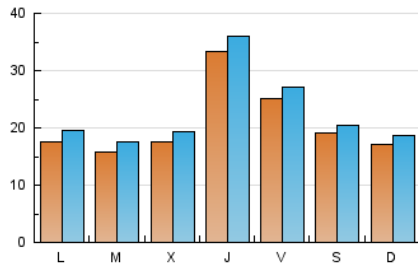

4. Gràfiques (Nacional)

4.1 Per dia de la setmana (promig)

N. únics / Visites (x 100)