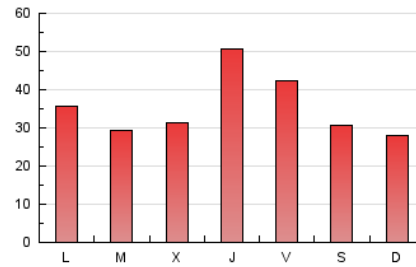

Pàgines (x 100)