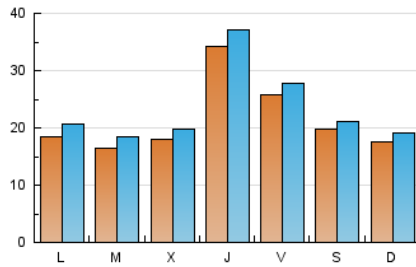

4. Gràfiques (Nacional i Internacional)

4.1 Per dia de la setmana (promig)

N. únics / Visites (x 100)