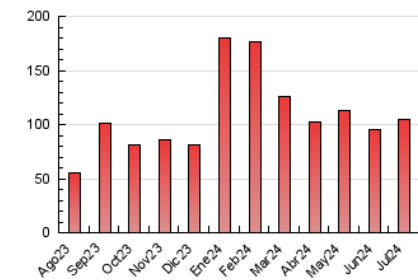

#### 4.1 Per dia de la setmana (promig)

N. únics / Visites (x 100)

Pàgines (x 100)

#### 4.2 Per franja horària (promig)

Visites\_ (x 1000)

Pàgines (x 1000)

#### 4.3 Per mesos

N. únics / Visites (x 1000)

Pàgines (x 1000)