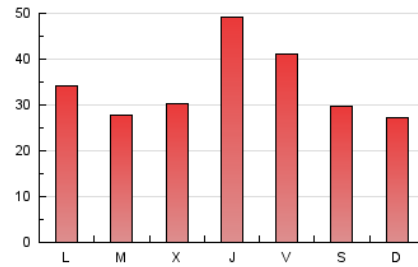

Pàgines (x 100)