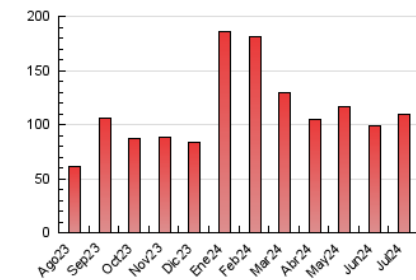

##### 4.2 Per franja horària (promig)

Visites\_ (x 1000)

Pàgines (x 1000)

##### 4.3 Per mesos

N. únics / Visites (x 1000)

Pàgines (x 1000)