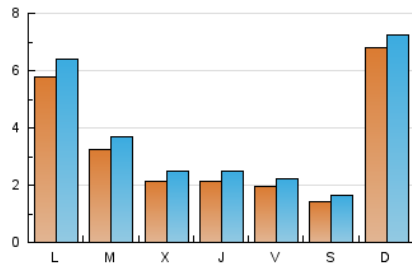

4. Gràfiques (Nacional i Internacional)

4.1 Per dia de la setmana (promig)

N. únics / Visites (x 100)