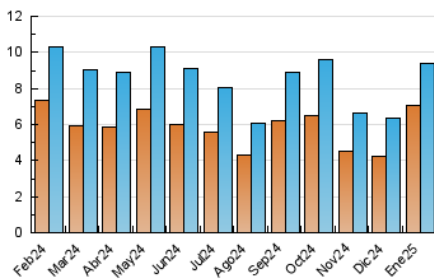

4.3 Per mesos

N. únics / Visites (x 1000)