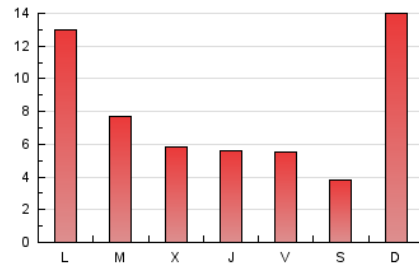

Pàgines (x 100)