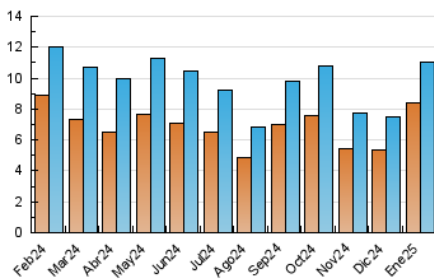

4.3 Per mesos

N. únics / Visites (x 1000)