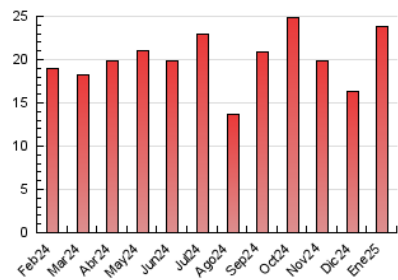

Pàgines (x 1000)