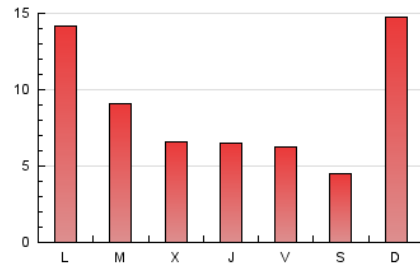

Pàgines (x 100)