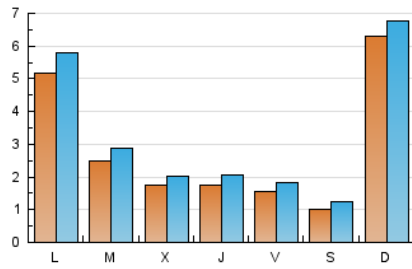

4. Gràfiques (Nacional)

4.1 Per dia de la setmana (promig)

N. únics / Visites (x 100)