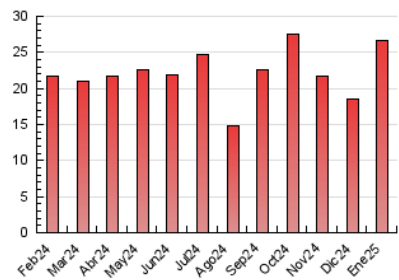

Pàgines (x 1000)