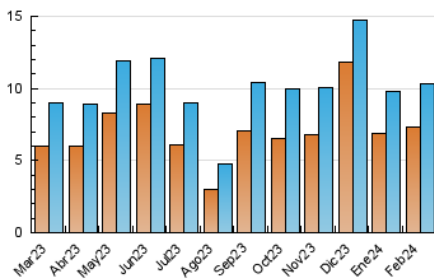

4.3 Per mesos

N. únics / Visites (x 1000)