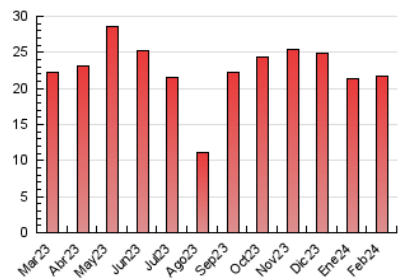

Pàgines (x 1000)