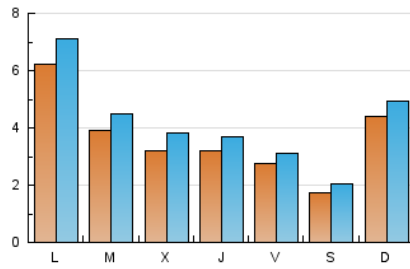

4. Gràfiques (Nacional i Internacional)

4.1 Per dia de la setmana (promig)

N. únics / Visites (x 100)