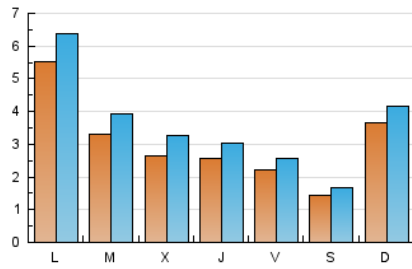

4. Gràfiques (Nacional)

4.1 Per dia de la setmana (promig)

N. únics / Visites (x 100)