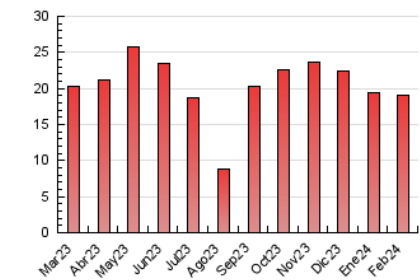

Pàgines (x 1000)