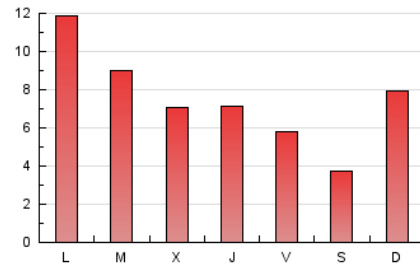

Pàgines (x 100)