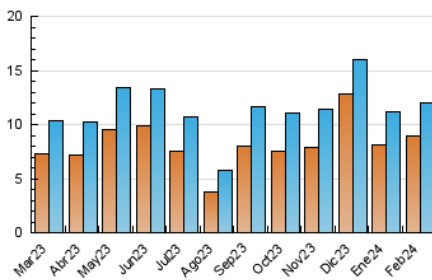

4.3 Per mesos

N. únics / Visites (x 1000)