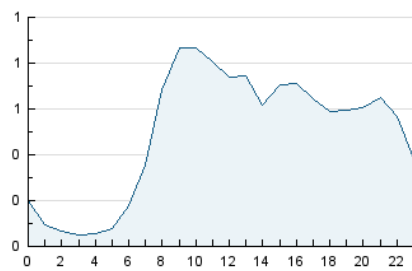

2. Seccions (Nacional)

	PÀGINES	%
HOME	3.989	21.02 %
RESTA	14.989	78.98 %

3. Per dia del mes (Nacional)

Dia	N. únics	Visites	Pàgines	Dia	N. únics	Visites	Pàgines	Dia	N. únics	Visites	Pàgines
1	235	260	596	11	198	225	449	21	278	320	569
2	239	280	587	12	313	374	822	22	279	324	678
3	140	166	354	13	229	275	737	23	190	229	455
4	230	257	451	14	215	253	487	24	179	198	328
5	297	356	669	15	276	317	628	25	256	300	533
6	265	316	709	16	229	258	503	26	370	448	867
7	232	287	543	17	130	172	255	27	476	561	1.127
8	249	290	590	18	782	883	1.279	28	337	444	826
9	224	261	463	19	1.233	1.374	1.959	29	253	325	611
10	117	141	267	20	355	413	636				

4. Gràfiques (Nacional)

4.1 Per dia de la setmana (promig)

N. únics / Visites (x 100)

Pàgines (x 100)

4.2 Per franja horària (promig)

Visites_ (x 1000)

Pàgines (x 1000)

4.3 Per mesos