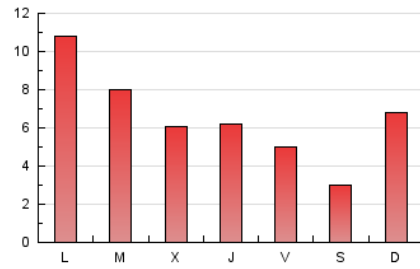

Pàgines (x 100)