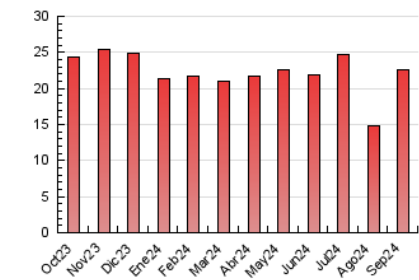

Pàgines (x 1000)