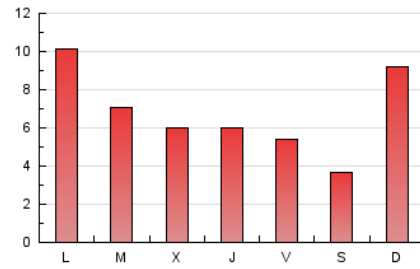

Pàgines (x 100)