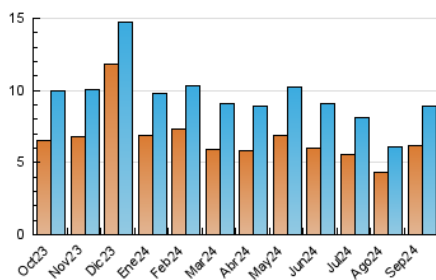

4.3 Per mesos

N. únics / Visites (x 1000)