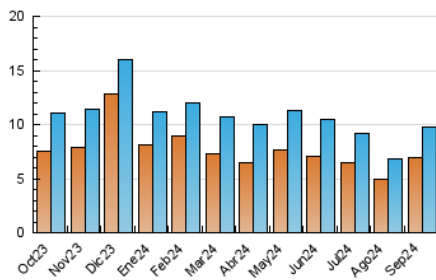

4.3 Per mesos

N. únics / Visites (x 1000)