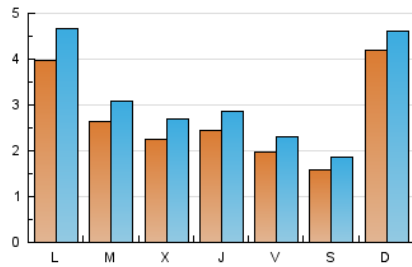

4. Gràfiques (Nacional i Internacional)

4.1 Per dia de la setmana (promig)

N. únics / Visites (x 100)