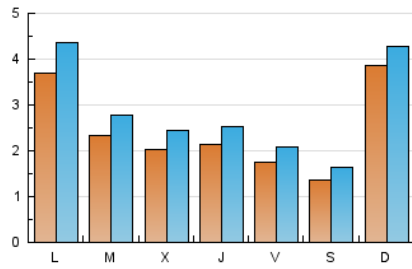

4. Gràfiques (Nacional)

4.1 Per dia de la setmana (promig)

N. únics / Visites (x 100)