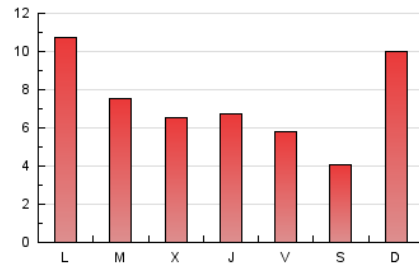

Pàgines (x 100)