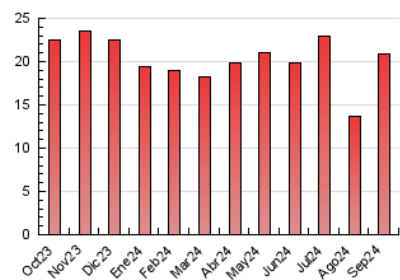

Pàgines (x 1000)