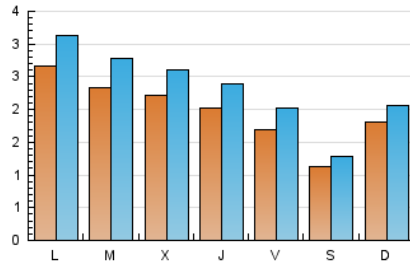

4. Gràfiques (Nacional)

4.1 Per dia de la setmana (promig)

N. únics / Visites (x 100)