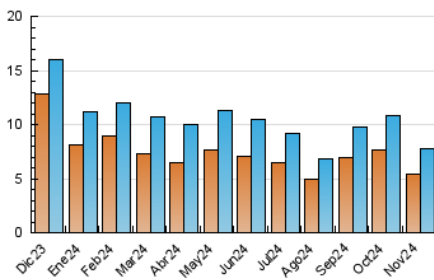

4.3 Per mesos

N. únics / Visites (x 1000)