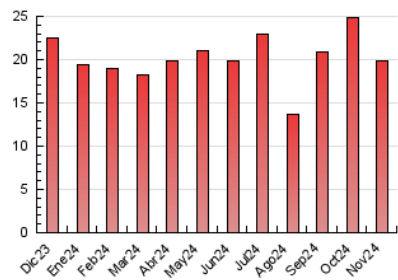

Pàgines (x 1000)