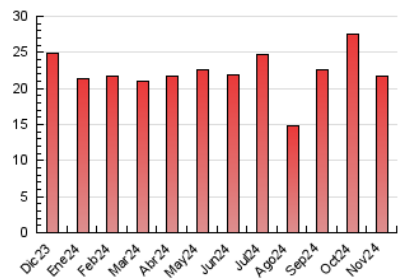

Pàgines (x 1000)