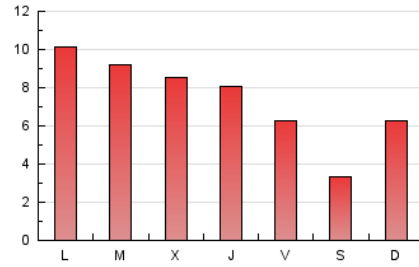

Pàgines (x 100)