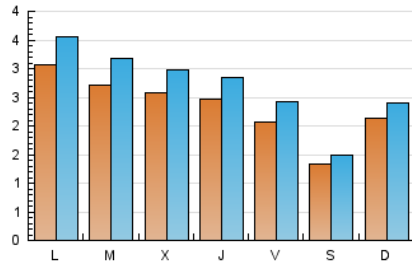

4. Gràfiques (Nacional i Internacional)

4.1 Per dia de la setmana (promig)

N. únics / Visites (x 100)