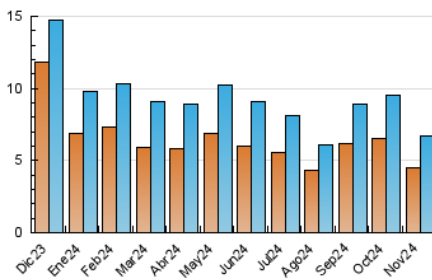

4.3 Per mesos

N. únics / Visites (x 1000)