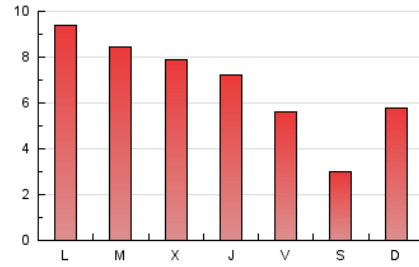

Pàgines (x 100)