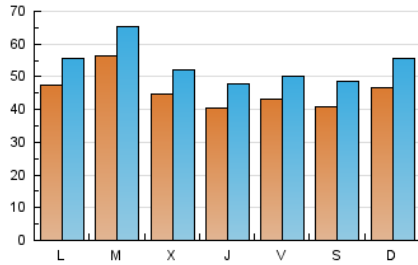

4. Gràfiques (Nacional)

4.1 Per dia de la setmana (promig)

N. únics / Visites (x 100)