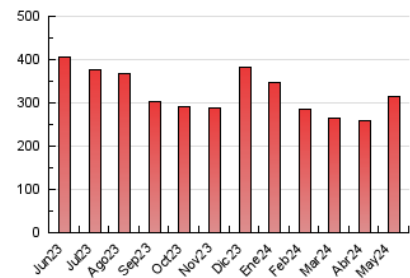

Pàgines (x 1000)