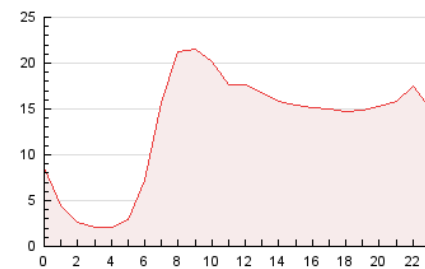

2. Seccions (Nacional i Internacional)

	PÀGINES	%
HOME	82.286	26.12 %
RESTA	232.794	73.88 %

3. Per dia del mes (Nacional i Internacional)

Dia	N. únics	Visites	Pàgines	Dia	N. únics	Visites	Pàgines	Dia	N. únics	Visites	Pàgines
1	4.749	5.364	8.899	11	4.600	5.269	8.730	21	5.433	6.239	10.864
2	4.409	5.154	9.009	12	4.567	5.240	8.840	22	3.401	4.114	7.944
3	3.523	4.181	7.883	13	4.269	4.992	8.881	23	3.267	3.998	7.908
4	4.065	4.861	8.635	14	4.660	5.287	9.389	24	4.882	5.668	11.087
5	5.014	5.969	11.760	15	6.032	6.879	11.114	25	5.430	6.433	11.993
6	4.292	5.032	10.178	16	4.470	5.234	8.456	26	6.164	7.344	13.086
7	3.696	4.347	8.322	17	4.140	4.964	9.312	27	7.273	8.511	14.413
8	4.531	5.322	9.742	18	3.610	4.366	7.748	28	10.024	11.499	17.320
9	4.916	5.723	10.852	19	4.286	5.205	8.874	29	5.526	6.454	11.375
10	5.858	6.605	11.167	20	4.595	5.398	10.282	30	4.739	5.585	10.821
								31	4.768	5.510	10.196

4. Gràfiques (Nacional i Internacional)

4.1 Per dia de la setmana (promig)

N. únics / Visites (x 100)

Pàgines (x 100)

4.2 Per franja horària (promig)

Visites_ (x 1000)

Pàgines (x 1000)

4.3 Per mesos