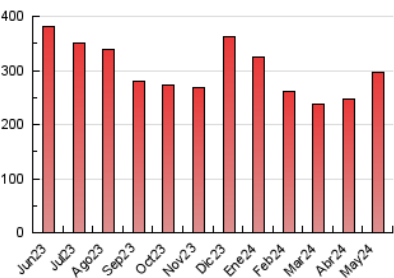

Pàgines (x 1000)