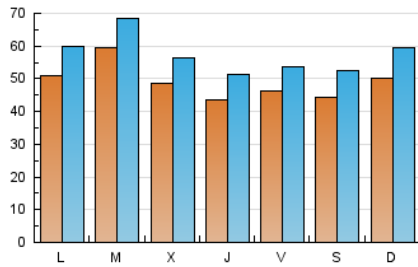

4. Gràfiques (Nacional i Internacional)

4.1 Per dia de la setmana (promig)

N. únics / Visites (x 100)