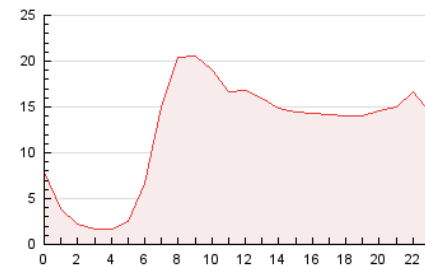

2. Seccions (Nacional)

	PÀGINES	%
HOME	78.317	26.34 %
RESTA	219.058	73.66 %

3. Per dia del mes (Nacional)

Dia	N. únics	Visites	Pàgines	Dia	N. únics	Visites	Pàgines	Dia	N. únics	Visites	Pàgines
1	4.185	4.755	8.023	11	4.147	4.755	8.069	21	5.275	6.041	10.468
2	4.001	4.738	8.313	12	4.099	4.791	8.215	22	3.236	3.920	7.502
3	3.084	3.684	7.279	13	3.748	4.471	8.163	23	3.122	3.859	7.481
4	3.537	4.293	7.881	14	4.149	4.783	8.730	24	4.681	5.448	10.562
5	4.431	5.301	10.930	15	5.577	6.347	10.445	25	5.212	6.152	11.461
6	3.778	4.422	9.463	16	4.043	4.795	7.880	26	5.978	7.100	12.644
7	3.380	3.988	7.737	17	3.934	4.701	8.869	27	7.039	8.248	13.889
8	4.109	4.851	9.153	18	3.455	4.184	7.452	28	9.817	11.246	16.845
9	4.424	5.191	10.012	19	4.116	5.000	8.572	29	5.341	6.200	10.923
10	5.332	6.048	10.415	20	4.423	5.159	9.771	30	4.542	5.349	10.418
								31	4.585	5.298	9.810

4. Gràfiques (Nacional)

4.1 Per dia de la setmana (promig)

N. únics / Visites (x 100)

Pàgines (x 100)

4.2 Per franja horària (promig)

Visites_ (x 1000)

Pàgines (x 1000)

4.3 Per mesos