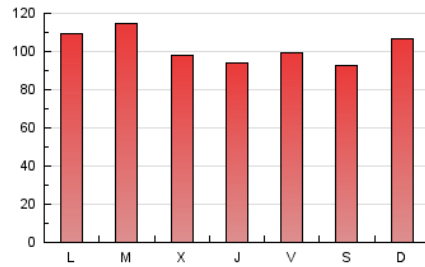

Pàgines (x 100)