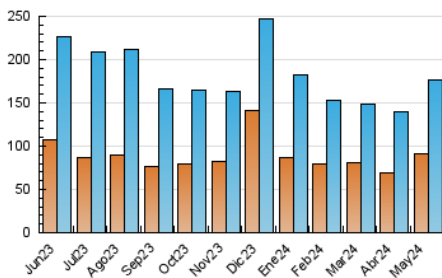

4.3 Per mesos

N. únics / Visites (x 1000)