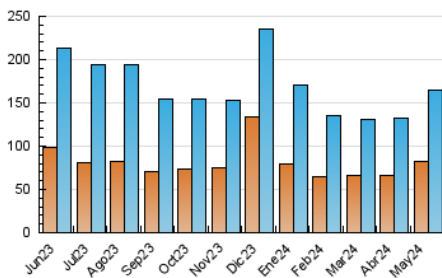

4.3 Per mesos

N. únics / Visites (x 1000)