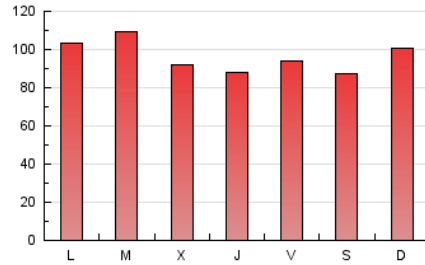

Pàgines (x 100)