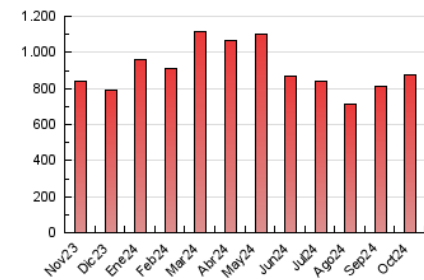

#### 3. Per dia del mes (Nacional)

Dia	N. únics	Visites	Pàgines	Dia	N. únics	Visites	Pàgines	Dia	N. únics	Visites	Pàgines
1	22.750	26.712	43.537	11	17.514	19.652	32.930	21	6.459	7.673	18.843
2	30.793	35.036	51.731	12	12.699	14.932	27.680	22	11.797	14.035	27.486
3	16.495	18.954	33.547	13	10.723	12.660	23.751	23	9.877	12.089	24.130
4	9.602	11.238	23.465	14	9.725	11.417	23.947	24	10.217	12.426	24.221
5	8.302	10.223	20.479	15	14.697	16.924	30.325	25	10.467	12.523	24.526
6	12.183	14.084	27.536	16	15.559	18.397	30.837	26	11.397	13.585	25.947
7	11.034	13.317	27.912	17	11.106	13.090	25.780	27	10.019	11.899	24.653
8	11.641	13.569	28.134	18	11.736	14.101	25.940	28	10.787	12.850	26.200
9	15.495	18.585	34.311	19	11.751	13.604	25.070	29	9.998	12.512	24.879
10	12.710	14.467	24.659	20	9.788	11.687	23.663	30	9.068	11.358	23.874
								31	7.707	9.779	21.716

### 4.1 Per dia de la setmana (promig)

N. únics / Visites (x 100)

Pàgines (x 100)

### 4.2 Per franja horària (promig)

Visites\_ (x 1000)

Pàgines (x 1000)

### 4.3 Per mesos

N. únics / Visites (x 1000)

Pàgines (x 1000)