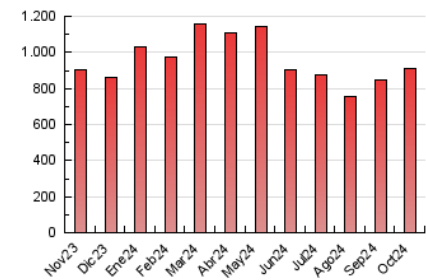

Pàgines (x 1000)