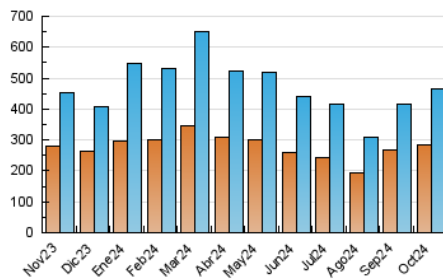

#### 3. Per dia del mes (Nacional)

Dia	N. únics	Visites	Pàgines	Dia	N. únics	Visites	Pàgines	Dia	N. únics	Visites	Pàgines
1	22.750	26.712	43.537	11	17.514	19.652	32.930	21	6.459	7.673	18.843
2	30.793	35.036	51.731	12	12.699	14.932	27.680	22	11.797	14.035	27.486
3	16.495	18.954	33.547	13	10.723	12.660	23.751	23	9.877	12.089	24.130
4	9.602	11.238	23.465	14	9.725	11.417	23.947	24	10.217	12.426	24.221
5	8.302	10.223	20.479	15	14.697	16.924	30.325	25	10.467	12.523	24.526
6	12.183	14.084	27.536	16	15.559	18.397	30.837	26	11.397	13.585	25.947
7	11.034	13.317	27.912	17	11.106	13.090	25.780	27	10.019	11.899	24.653
8	11.641	13.569	28.134	18	11.736	14.101	25.940	28	10.787	12.850	26.200
9	15.495	18.585	34.311	19	11.751	13.604	25.070	29	9.998	12.512	24.879
10	12.710	14.467	24.659	20	9.788	11.687	23.663	30	9.068	11.358	23.874
								31	7.707	9.779	21.716

### 4.1 Per dia de la setmana (promig)

N. únics / Visites (x 100)

Pàgines (x 100)

### 4.2 Per franja horària (promig)

Visites\_ (x 1000)

Pàgines (x 1000)

### 4.3 Per mesos

N. únics / Visites (x 1000)

Pàgines (x 1000)