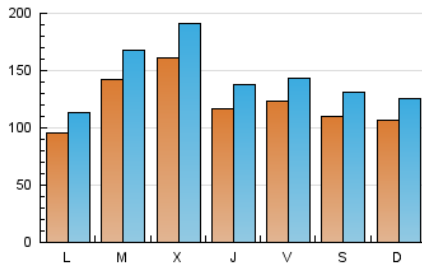

4. Gràfiques (Nacional)

4.1 Per dia de la setmana (promig)

N. únics / Visites (x 100)