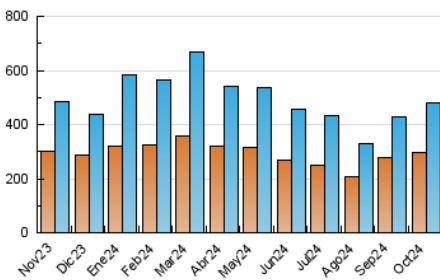

4.3 Per mesos

N. únics / Visites (x 1000)