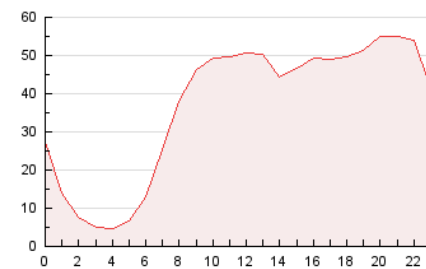

### 3. Per dia del mes (Nacional i Internacional)

Dia	N. únics	Visites	Pàgines	Dia	N. únics	Visites	Pàgines	Dia	N. únics	Visites	Pàgines
1	23.250	27.280	44.599	11	18.061	20.290	34.088	21	6.725	7.983	19.663
2	31.505	35.671	52.834	12	13.163	15.489	28.658	22	12.300	14.723	28.505
3	16.978	19.536	34.571	13	11.183	13.279	24.853	23	10.352	12.722	25.136
4	9.974	11.723	24.275	14	10.113	11.892	24.878	24	10.688	13.018	25.243
5	8.641	10.672	21.368	15	15.157	17.489	31.455	25	10.897	12.897	25.415
6	13.033	15.042	28.878	16	16.062	19.046	31.889	26	11.861	14.102	26.949
7	11.620	14.023	29.819	17	11.632	13.509	26.642	27	10.401	12.390	25.791
8	12.135	14.208	29.286	18	12.266	14.712	27.080	28	11.178	13.236	27.016
9	16.003	19.193	35.332	19	12.221	14.088	26.102	29	10.427	13.055	25.780
10	13.040	14.888	25.270	20	10.234	12.245	24.854	30	9.491	11.818	24.799
								31	8.120	10.347	22.595

4. Gràfiques (Nacional i Internacional)

4.1 Per dia de la setmana (promig)

N. únics / Visites (x 100)

Pàgines (x 100)

4.2 Per franja horària (promig)

Visites\_ (x 1000)

Pàgines (x 1000)

4.3 Per mesos