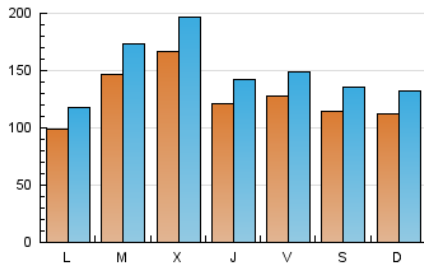

4. Gràfiques (Nacional i Internacional)

4.1 Per dia de la setmana (promig)

N. únics / Visites (x 100)