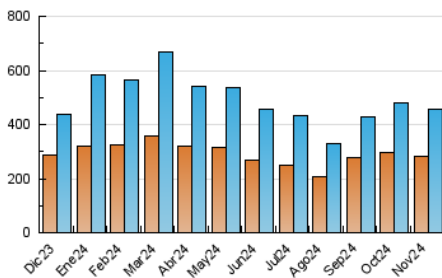

##### 4.1 Per dia de la setmana (promig)

N. únics / Visites (x 100)

Pàgines (x 100)

##### 4.2 Per franja horària (promig)

Visites\_ (x 1000)

Pàgines (x 1000)

##### 4.3 Per mesos

N. únics / Visites (x 1000)

Pàgines (x 1000)