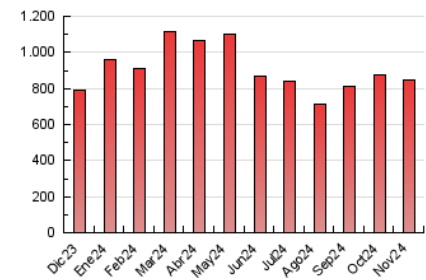

#### 3. Per dia del mes (Nacional)

Dia	N. únics	Visites	Pàgines	Dia	N. únics	Visites	Pàgines	Dia	N. únics	Visites	Pàgines
1	9.706	11.677	24.675	11	15.320	17.930	31.757	21	11.269	13.664	26.972
2	19.710	22.449	35.986	12	17.984	21.073	35.330	22	14.989	17.427	30.678
3	21.424	24.424	42.058	13	15.693	18.409	32.199	23	8.274	10.124	20.883
4	9.368	11.560	26.936	14	16.706	19.810	33.249	24	7.931	9.991	22.301
5	17.209	19.872	33.734	15	9.982	11.799	23.846	25	9.136	11.251	25.111
6	17.179	19.504	35.643	16	8.796	10.593	21.379	26	9.368	11.619	25.228
7	11.321	13.543	27.338	17	9.651	11.947	22.937	27	9.512	11.492	25.358
8	12.741	14.863	28.395	18	11.543	13.775	27.877	28	13.105	15.751	29.326
9	8.671	10.526	22.221	19	10.781	13.047	26.416	29	9.890	11.766	24.026
10	21.961	23.971	37.451	20	10.163	12.138	25.266	30	7.516	9.044	21.684

#### 4.1 Per dia de la setmana (promig)

N. únics / Visites (x 100)

Pàgines (x 100)

#### 4.2 Per franja horària (promig)

Visites\_ (x 1000)

Pàgines (x 1000)

#### 4.3 Per mesos

N. únics / Visites (x 1000)

Pàgines (x 1000)