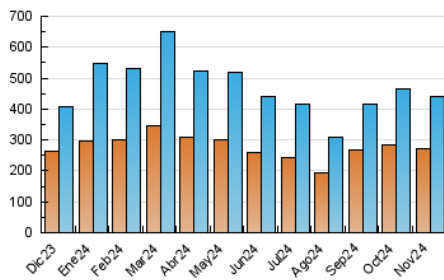

#### 3. Per dia del mes (Nacional)

Dia	N. únics	Visites	Pàgines	Dia	N. únics	Visites	Pàgines	Dia	N. únics	Visites	Pàgines
1	9.706	11.677	24.675	11	15.320	17.930	31.757	21	11.269	13.664	26.972
2	19.710	22.449	35.986	12	17.984	21.073	35.330	22	14.989	17.427	30.678
3	21.424	24.424	42.058	13	15.693	18.409	32.199	23	8.274	10.124	20.883
4	9.368	11.560	26.936	14	16.706	19.810	33.249	24	7.931	9.991	22.301
5	17.209	19.872	33.734	15	9.982	11.799	23.846	25	9.136	11.251	25.111
6	17.179	19.504	35.643	16	8.796	10.593	21.379	26	9.368	11.619	25.228
7	11.321	13.543	27.338	17	9.651	11.947	22.937	27	9.512	11.492	25.358
8	12.741	14.863	28.395	18	11.543	13.775	27.877	28	13.105	15.751	29.326
9	8.671	10.526	22.221	19	10.781	13.047	26.416	29	9.890	11.766	24.026
10	21.961	23.971	37.451	20	10.163	12.138	25.266	30	7.516	9.044	21.684

#### 4.1 Per dia de la setmana (promig)

N. únics / Visites (x 100)

Pàgines (x 100)

#### 4.2 Per franja horària (promig)

Visites\_ (x 1000)

Pàgines (x 1000)

#### 4.3 Per mesos

N. únics / Visites (x 1000)

Pàgines (x 1000)