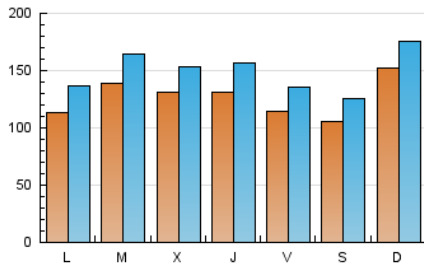

4. Gràfiques (Nacional)

4.1 Per dia de la setmana (promig)

N. únics / Visites (x 100)