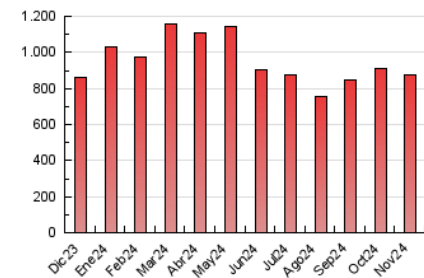

### 3. Per dia del mes (Nacional i Internacional)

Dia	N. únics	Visites	Pàgines	Dia	N. únics	Visites	Pàgines	Dia	N. únics	Visites	Pàgines
1	10.161	12.058	25.584	11	15.847	18.379	32.911	21	11.676	14.209	28.108
2	20.157	22.974	37.055	12	18.450	21.598	36.303	22	15.439	17.905	31.556
3	21.944	25.056	43.449	13	16.213	19.216	33.226	23	8.634	10.513	21.733
4	9.881	12.128	28.049	14	17.185	20.465	34.249	24	8.247	10.404	23.133
5	17.756	20.530	34.997	15	10.369	12.235	24.851	25	9.478	11.707	25.919
6	17.672	20.078	36.767	16	9.171	11.004	22.244	26	9.768	12.072	26.176
7	11.877	14.134	28.314	17	10.100	12.505	24.068	27	9.866	11.930	26.135
8	13.163	15.290	29.420	18	11.975	14.363	28.907	28	13.498	16.144	30.251
9	9.021	10.982	23.262	19	11.245	13.676	27.353	29	10.299	12.211	25.006
10	22.488	24.645	38.683	20	10.579	12.642	26.173	30	7.874	9.511	22.603

##### 4.2 Per franja horària (promig)

Visites\_ (x 1000)

Pàgines (x 1000)

##### 4.3 Per mesos

N. únics / Visites (x 1000)

Pàgines (x 1000)