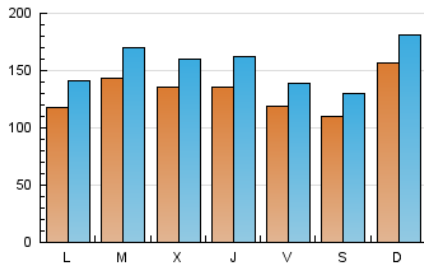

4. Gràfiques (Nacional i Internacional)

4.1 Per dia de la setmana (promig)

N. únics / Visites (x 100)