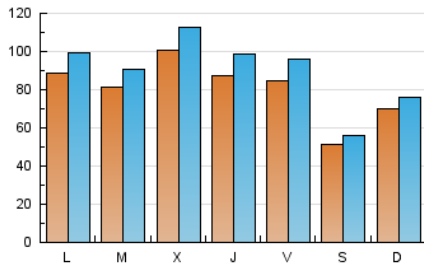

4. Gràfiques (Nacional i Internacional)

4.1 Per dia de la setmana (promig)

N. únics / Visites (x 100)