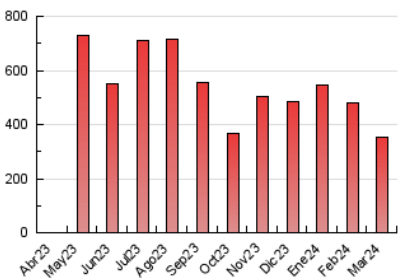

#### 3. Per dia del mes (Nacional)

Dia	N. únics	Visites	Pàgines	Dia	N. únics	Visites	Pàgines	Dia	N. únics	Visites	Pàgines
<b>1</b>	9.328	10.393	12.939	<b>11</b>	9.397	10.584	14.040	<b>21</b>	6.909	7.836	10.172
<b>2</b>	5.801	6.513	7.992	<b>12</b>	8.842	9.824	12.649	<b>22</b>	6.716	7.528	10.003
<b>3</b>	18.606	19.933	27.385	<b>13</b>	11.217	12.001	15.377	<b>23</b>	4.682	5.225	6.868
<b>4</b>	10.792	12.097	16.108	<b>14</b>	5.032	5.635	7.569	<b>24</b>	2.936	3.237	4.451
<b>5</b>	7.260	7.963	10.907	<b>15</b>	4.514	5.089	6.637	<b>25</b>	5.225	5.694	7.883
<b>6</b>	10.264	12.050	15.701	<b>16</b>	1.964	2.183	2.918	<b>26</b>	6.727	7.953	10.208
<b>7</b>	10.673	11.661	15.258	<b>17</b>	3.345	3.618	4.717	<b>27</b>	6.904	7.797	10.332
<b>8</b>	13.942	16.120	20.429	<b>18</b>	9.194	10.264	13.829	<b>28</b>	11.359	13.231	17.713
<b>9</b>	9.429	10.181	12.646	<b>19</b>	8.866	9.447	12.689	<b>29</b>	6.812	7.749	10.324
<b>10</b>	4.920	5.441	7.033	<b>20</b>	10.856	12.389	16.414	<b>30</b>	2.894	3.189	4.273
								<b>31</b>	4.291	4.655	5.894

#### 4.1 Per dia de la setmana (promig)

N. únics / Visites (x 100)

Pàgines (x 100)

#### 4.2 Per franja horària (promig)

Visites\_ (x 1000)

Pàgines (x 1000)

#### 4.3 Per mesos

N. únics / Visites (x 1000)

Pàgines (x 1000)