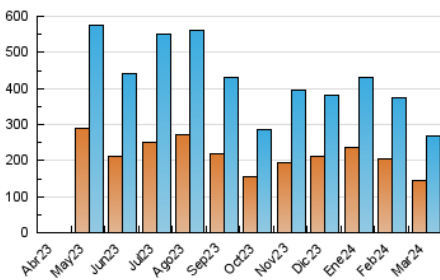

#### 3. Per dia del mes (Nacional)

Dia	N. únics	Visites	Pàgines	Dia	N. únics	Visites	Pàgines	Dia	N. únics	Visites	Pàgines
<b>1</b>	9.328	10.393	12.939	<b>11</b>	9.397	10.584	14.040	<b>21</b>	6.909	7.836	10.172
<b>2</b>	5.801	6.513	7.992	<b>12</b>	8.842	9.824	12.649	<b>22</b>	6.716	7.528	10.003
<b>3</b>	18.606	19.933	27.385	<b>13</b>	11.217	12.001	15.377	<b>23</b>	4.682	5.225	6.868
<b>4</b>	10.792	12.097	16.108	<b>14</b>	5.032	5.635	7.569	<b>24</b>	2.936	3.237	4.451
<b>5</b>	7.260	7.963	10.907	<b>15</b>	4.514	5.089	6.637	<b>25</b>	5.225	5.694	7.883
<b>6</b>	10.264	12.050	15.701	<b>16</b>	1.964	2.183	2.918	<b>26</b>	6.727	7.953	10.208
<b>7</b>	10.673	11.661	15.258	<b>17</b>	3.345	3.618	4.717	<b>27</b>	6.904	7.797	10.332
<b>8</b>	13.942	16.120	20.429	<b>18</b>	9.194	10.264	13.829	<b>28</b>	11.359	13.231	17.713
<b>9</b>	9.429	10.181	12.646	<b>19</b>	8.866	9.447	12.689	<b>29</b>	6.812	7.749	10.324
<b>10</b>	4.920	5.441	7.033	<b>20</b>	10.856	12.389	16.414	<b>30</b>	2.894	3.189	4.273
								<b>31</b>	4.291	4.655	5.894

#### 4.1 Per dia de la setmana (promig)

N. únics / Visites (x 100)

Pàgines (x 100)

#### 4.2 Per franja horària (promig)

Visites\_ (x 1000)

Pàgines (x 1000)

#### 4.3 Per mesos

N. únics / Visites (x 1000)

Pàgines (x 1000)