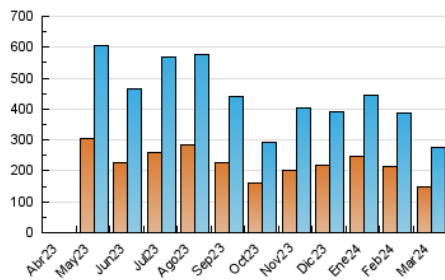

#### 4.1 Per dia de la setmana (promig)

N. únics / Visites (x 100)

Pàgines (x 100)

#### 4.2 Per franja horària (promig)

Visites\_ (x 1000)

Pàgines (x 1000)

#### 4.3 Per mesos

N. únics / Visites (x 1000)

Pàgines (x 1000)