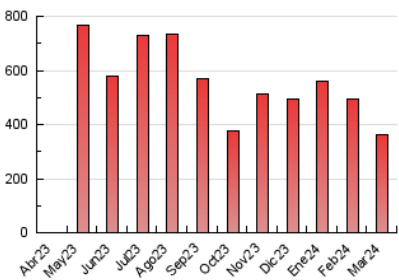

### 3. Per dia del mes (Nacional i Internacional)

Dia	N. únics	Visites	Pàgines	Dia	N. únics	Visites	Pàgines	Dia	N. únics	Visites	Pàgines
1	9.613	10.663	13.286	11	9.703	10.968	14.398	21	7.102	8.034	10.427
2	6.037	6.769	8.276	12	9.159	10.238	13.065	22	6.926	7.751	10.296
3	19.159	20.480	28.039	13	11.492	12.249	15.873	23	4.797	5.338	7.056
4	11.097	12.489	16.547	14	5.224	5.808	7.808	24	3.011	3.298	4.560
5	7.478	8.187	11.153	15	4.667	5.262	6.850	25	5.352	5.817	8.063
6	10.558	12.309	16.040	16	2.072	2.292	3.056	26	6.904	8.167	10.446
7	10.997	12.016	15.672	17	3.462	3.751	4.866	27	7.076	7.983	10.577
8	14.264	16.466	20.882	18	9.409	10.521	14.123	28	11.624	13.551	18.102
9	9.620	10.366	12.897	19	9.089	9.692	13.010	29	6.996	7.962	10.657
10	5.062	5.617	7.217	20	11.148	12.631	16.810	30	2.988	3.287	4.419
								31	4.403	4.773	6.052

#### 4.2 Per franja horària (promig)

Visites\_ (x 1000)

Pàgines (x 1000)

#### 4.3 Per mesos

N. únics / Visites (x 1000)

Pàgines (x 1000)