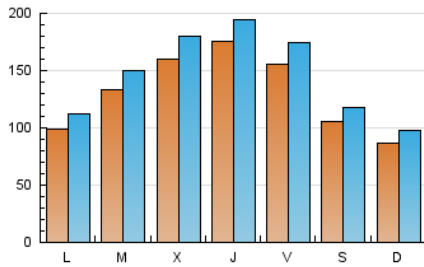

4. Gràfiques (Nacional i Internacional)

4.1 Per dia de la setmana (promig)

N. únics / Visites (x 100)