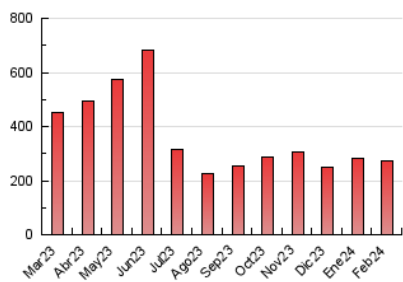

#### 4.1 Per dia de la setmana (promig)

N. únics / Visites (x 100)

Pàgines (x 100)

#### 4.2 Per franja horària (promig)

Visites\_ (x 1000)

Pàgines (x 1000)

#### 4.3 Per mesos

N. únics / Visites (x 1000)

Pàgines (x 1000)