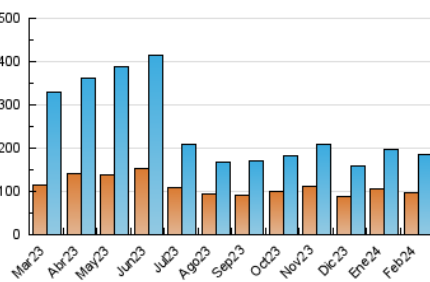

##### 4.2 Per franja horària (promig)

Visites\_ (x 1000)

Pàgines (x 1000)

##### 4.3 Per mesos

N. únics / Visites (x 1000)

Pàgines (x 1000)