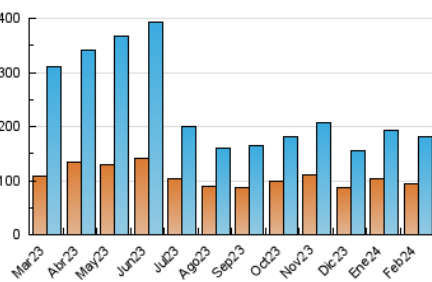

#### 4.1 Per dia de la setmana (promig)

N. únics / Visites (x 100)

Pàgines (x 100)

#### 4.2 Per franja horària (promig)

Visites\_ (x 1000)

Pàgines (x 1000)

#### 4.3 Per mesos

N. únics / Visites (x 1000)

Pàgines (x 1000)