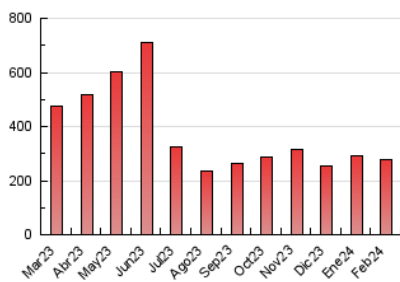

##### 4.2 Per franja horària (promig)

Visites\_ (x 1000)

Pàgines (x 1000)

##### 4.3 Per mesos

N. únics / Visites (x 1000)

Pàgines (x 1000)