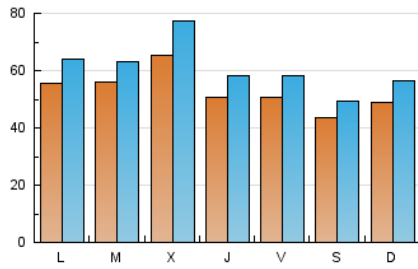

4. Gràfiques (Nacional i Internacional)

4.1 Per dia de la setmana (promig)

N. únics / Visites (x 100)