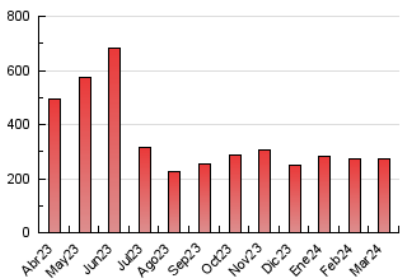

#### 3. Per dia del mes (Nacional)

Dia	N. únics	Visites	Pàgines	Dia	N. únics	Visites	Pàgines	Dia	N. únics	Visites	Pàgines
<b>1</b>	4.717	5.579	9.047	<b>11</b>	5.214	6.063	8.843	<b>21</b>	5.398	6.167	8.853
<b>2</b>	3.938	4.510	7.590	<b>12</b>	5.149	5.818	8.673	<b>22</b>	4.689	5.280	8.140
<b>3</b>	5.944	7.111	10.827	<b>13</b>	5.778	6.854	9.698	<b>23</b>	4.043	4.612	6.790
<b>4</b>	4.144	4.883	7.674	<b>14</b>	5.492	6.202	8.839	<b>24</b>	3.578	4.132	6.491
<b>5</b>	7.792	8.775	12.071	<b>15</b>	7.047	7.785	11.617	<b>25</b>	5.826	6.700	9.567
<b>6</b>	12.598	14.913	19.909	<b>16</b>	5.208	5.835	8.801	<b>26</b>	3.842	4.304	6.946
<b>7</b>	6.331	7.503	11.368	<b>17</b>	7.134	8.001	11.402	<b>27</b>	2.896	3.379	5.181
<b>8</b>	5.761	6.802	10.434	<b>18</b>	6.623	7.523	11.260	<b>28</b>	2.602	3.038	4.945
<b>9</b>	5.355	6.070	9.386	<b>19</b>	5.189	6.006	9.052	<b>29</b>	2.674	3.120	5.313
<b>10</b>	4.970	5.726	9.032	<b>20</b>	4.514	5.327	7.855	<b>30</b>	2.567	2.831	4.370
								<b>31</b>	2.182	2.498	4.242

##### 4.1 Per dia de la setmana (promig)

N. únics / Visites (x 100)

Pàgines (x 100)

##### 4.2 Per franja horària (promig)

Visites\_ (x 1000)

Pàgines (x 1000)

##### 4.3 Per mesos

N. únics / Visites (x 1000)

Pàgines (x 1000)