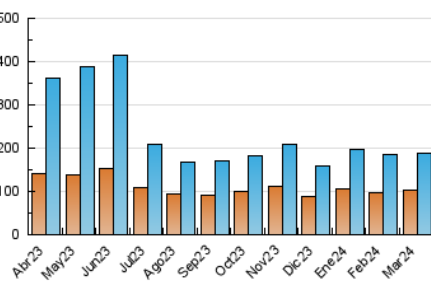

##### 4.2 Per franja horària (promig)

Visites\_ (x 1000)

Pàgines (x 1000)

##### 4.3 Per mesos

N. únics / Visites (x 1000)

Pàgines (x 1000)