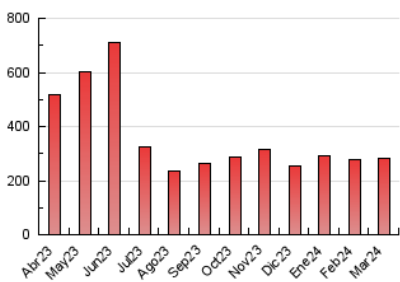

### 3. Per dia del mes (Nacional i Internacional)

Dia	N. únics	Visites	Pàgines	Dia	N. únics	Visites	Pàgines	Dia	N. únics	Visites	Pàgines
1	4.772	5.637	9.117	11	5.284	6.150	8.972	21	5.463	6.240	8.951
2	4.282	4.867	7.956	12	5.227	5.906	8.776	22	4.802	5.398	8.270
3	6.263	7.357	11.137	13	5.865	6.952	9.832	23	4.137	4.707	6.902
4	4.206	4.950	7.774	14	5.580	6.297	8.955	24	3.679	4.254	6.615
5	7.899	8.856	12.222	15	7.165	7.909	11.768	25	5.938	6.819	9.704
6	12.694	15.059	20.060	16	5.284	5.954	8.917	26	3.937	4.418	7.080
7	6.435	7.609	11.499	17	7.204	8.079	11.502	27	3.031	3.531	5.370
8	5.832	6.899	10.529	18	6.759	7.613	13.430	28	2.728	3.155	5.115
9	5.453	6.183	9.557	19	5.276	6.107	9.171	29	2.783	3.258	5.498
10	5.052	5.808	9.164	20	4.601	5.424	7.963	30	2.721	2.990	4.576
								31	2.292	2.615	4.372

##### 4.2 Per franja horària (promig)

Visites\_ (x 1000)

Pàgines (x 1000)

##### 4.3 Per mesos

N. únics / Visites (x 1000)

Pàgines (x 1000)