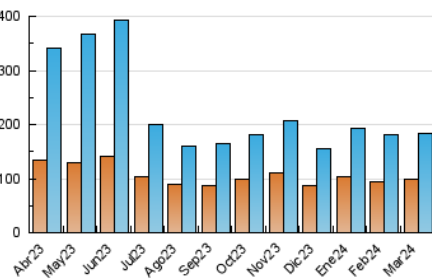

#### 3. Per dia del mes (Nacional)

Dia	N. únics	Visites	Pàgines	Dia	N. únics	Visites	Pàgines	Dia	N. únics	Visites	Pàgines
<b>1</b>	4.717	5.579	9.047	<b>11</b>	5.214	6.063	8.843	<b>21</b>	5.398	6.167	8.853
<b>2</b>	3.938	4.510	7.590	<b>12</b>	5.149	5.818	8.673	<b>22</b>	4.689	5.280	8.140
<b>3</b>	5.944	7.111	10.827	<b>13</b>	5.778	6.854	9.698	<b>23</b>	4.043	4.612	6.790
<b>4</b>	4.144	4.883	7.674	<b>14</b>	5.492	6.202	8.839	<b>24</b>	3.578	4.132	6.491
<b>5</b>	7.792	8.775	12.071	<b>15</b>	7.047	7.785	11.617	<b>25</b>	5.826	6.700	9.567
<b>6</b>	12.598	14.913	19.909	<b>16</b>	5.208	5.835	8.801	<b>26</b>	3.842	4.304	6.946
<b>7</b>	6.331	7.503	11.368	<b>17</b>	7.134	8.001	11.402	<b>27</b>	2.896	3.379	5.181
<b>8</b>	5.761	6.802	10.434	<b>18</b>	6.623	7.523	11.260	<b>28</b>	2.602	3.038	4.945
<b>9</b>	5.355	6.070	9.386	<b>19</b>	5.189	6.006	9.052	<b>29</b>	2.674	3.120	5.313
<b>10</b>	4.970	5.726	9.032	<b>20</b>	4.514	5.327	7.855	<b>30</b>	2.567	2.831	4.370
								<b>31</b>	2.182	2.498	4.242

##### 4.1 Per dia de la setmana (promig)

N. únics / Visites (x 100)

Pàgines (x 100)

##### 4.2 Per franja horària (promig)

Visites\_ (x 1000)

Pàgines (x 1000)

##### 4.3 Per mesos

N. únics / Visites (x 1000)

Pàgines (x 1000)