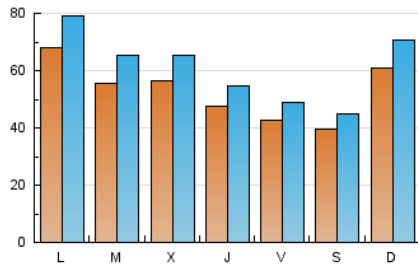

4. Gràfiques (Nacional)

4.1 Per dia de la setmana (promig)

N. únics / Visites (x 100)