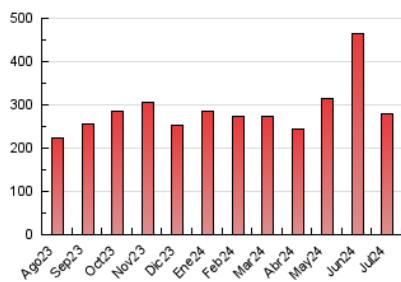

#### 3. Per dia del mes (Nacional)

Dia	N. únics	Visites	Pàgines	Dia	N. únics	Visites	Pàgines	Dia	N. únics	Visites	Pàgines
1	8.025	9.637	16.270	11	5.487	6.125	8.905	21	5.812	6.472	8.822
2	4.938	5.613	8.495	12	4.157	4.735	7.604	22	6.786	7.324	10.241
3	3.174	3.603	5.606	13	3.762	4.282	7.019	23	5.035	5.777	8.153
4	3.947	4.625	6.866	14	4.041	4.586	6.692	24	4.352	5.028	6.956
5	4.105	4.916	7.686	15	5.642	6.832	9.737	25	5.437	6.337	9.075
6	3.702	4.284	7.142	16	6.851	8.426	11.483	26	4.147	4.618	7.138
7	8.365	10.179	13.860	17	6.760	8.005	10.957	27	3.133	3.637	5.508
8	8.861	10.622	14.873	18	4.188	4.808	7.254	28	6.170	7.021	9.674
9	7.167	8.479	11.814	19	4.609	5.223	7.915	29	4.622	5.146	7.367
10	9.361	10.752	14.238	20	5.213	5.807	8.169	30	3.792	4.350	6.452
								31	4.480	5.314	7.449

### 4.1 Per dia de la setmana (promig)

N. únics / Visites (x 100)

Pàgines (x 100)

### 4.2 Per franja horària (promig)

Visites\_ (x 1000)

Pàgines (x 1000)

### 4.3 Per mesos

N. únics / Visites (x 1000)

Pàgines (x 1000)