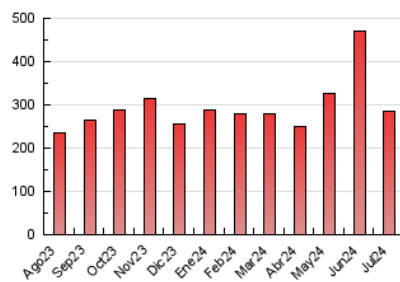

##### 4.2 Per franja horària (promig)

Visites\_ (x 1000)

Pàgines (x 1000)

##### 4.3 Per mesos

N. únics / Visites (x 1000)

Pàgines (x 1000)