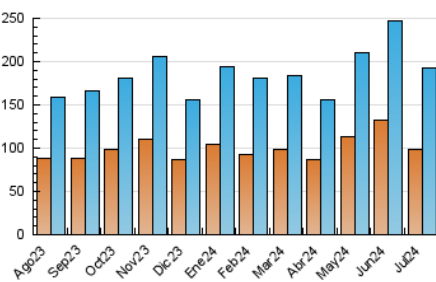

#### 3. Per dia del mes (Nacional)

Dia	N. únics	Visites	Pàgines	Dia	N. únics	Visites	Pàgines	Dia	N. únics	Visites	Pàgines
1	8.025	9.637	16.270	11	5.487	6.125	8.905	21	5.812	6.472	8.822
2	4.938	5.613	8.495	12	4.157	4.735	7.604	22	6.786	7.324	10.241
3	3.174	3.603	5.606	13	3.762	4.282	7.019	23	5.035	5.777	8.153
4	3.947	4.625	6.866	14	4.041	4.586	6.692	24	4.352	5.028	6.956
5	4.105	4.916	7.686	15	5.642	6.832	9.737	25	5.437	6.337	9.075
6	3.702	4.284	7.142	16	6.851	8.426	11.483	26	4.147	4.618	7.138
7	8.365	10.179	13.860	17	6.760	8.005	10.957	27	3.133	3.637	5.508
8	8.861	10.622	14.873	18	4.188	4.808	7.254	28	6.170	7.021	9.674
9	7.167	8.479	11.814	19	4.609	5.223	7.915	29	4.622	5.146	7.367
10	9.361	10.752	14.238	20	5.213	5.807	8.169	30	3.792	4.350	6.452
								31	4.480	5.314	7.449

### 4.1 Per dia de la setmana (promig)

N. únics / Visites (x 100)

Pàgines (x 100)

### 4.2 Per franja horària (promig)

Visites\_ (x 1000)

Pàgines (x 1000)

### 4.3 Per mesos

N. únics / Visites (x 1000)

Pàgines (x 1000)