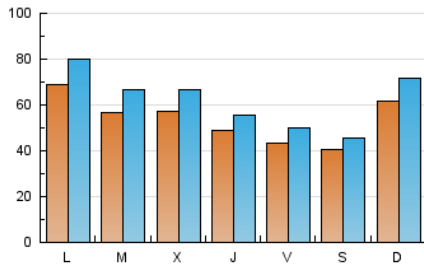

4. Gràfiques (Nacional i Internacional)

4.1 Per dia de la setmana (promig)

N. únics / Visites (x 100)