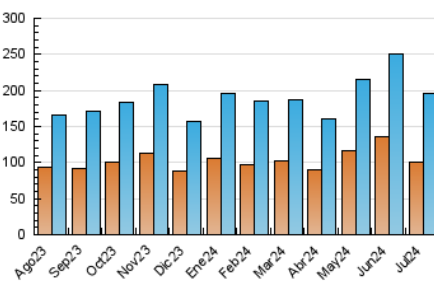

##### 4.2 Per franja horària (promig)

Visites\_ (x 1000)

Pàgines (x 1000)

##### 4.3 Per mesos

N. únics / Visites (x 1000)

Pàgines (x 1000)