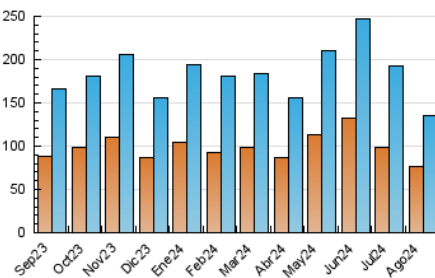

#### 4.1 Per dia de la setmana (promig)

N. únics / Visites (x 100)

Pàgines (x 100)

#### 4.2 Per franja horària (promig)

Visites\_ (x 1000)

Pàgines (x 1000)

#### 4.3 Per mesos

N. únics / Visites (x 1000)

Pàgines (x 1000)

## 5. Observacions

Este Medio Electrónico de Comunicación ha sido medido por la herramienta Google Analytics de Google (GA4).

**Nota:** Debido a un fallo técnico en la herramienta de medición, no relacionado con OJD interactiva, los datos del 27/08/2024 pueden estar incompletos.