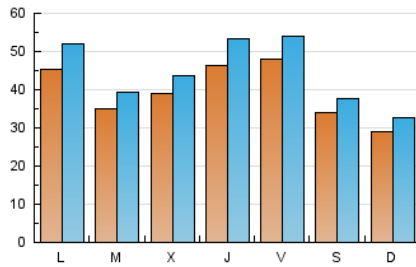

4. Gràfiques (Nacional i Internacional)

4.1 Per dia de la setmana (promig)

N. únics / Visites (x 100)