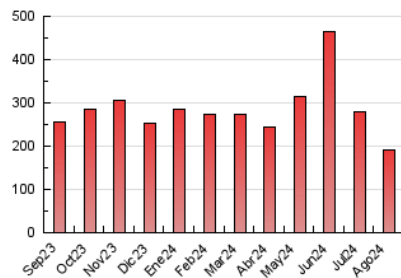

#### 4.1 Per dia de la setmana (promig)

N. únics / Visites (x 100)

Pàgines (x 100)

#### 4.2 Per franja horària (promig)

Visites\_ (x 1000)

Pàgines (x 1000)

#### 4.3 Per mesos

N. únics / Visites (x 1000)

Pàgines (x 1000)