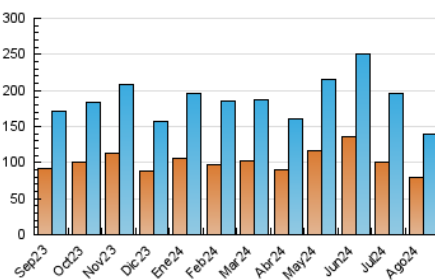

#### 4.1 Per dia de la setmana (promig)

N. únics / Visites (x 100)

Pàgines (x 100)

#### 4.2 Per franja horària (promig)

Visites\_ (x 1000)

Pàgines (x 1000)

#### 4.3 Per mesos

N. únics / Visites (x 1000)

Pàgines (x 1000)