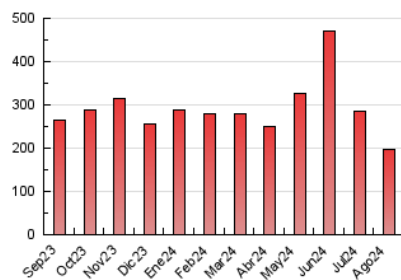

#### 4.2 Per franja horària (promig)

Visites\_ (x 1000)

Pàgines (x 1000)

#### 4.3 Per mesos

N. únics / Visites (x 1000)

Pàgines (x 1000)