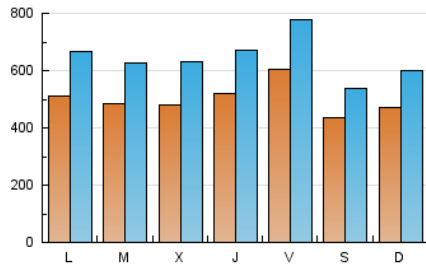

4. Gràfiques (Nacional i Internacional)

4.1 Per dia de la setmana (promig)

N. únics / Visites (x 100)