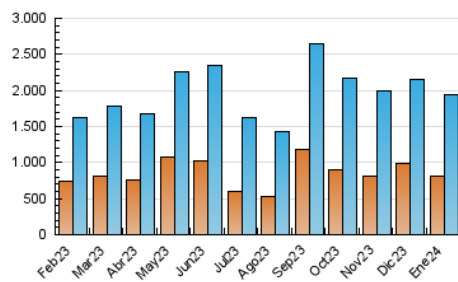

4.3 Per mesos

N. únics / Visites (x 1000)