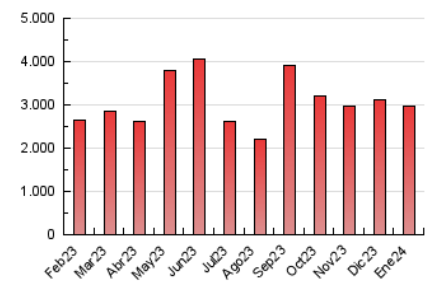

Pàgines (x 1000)