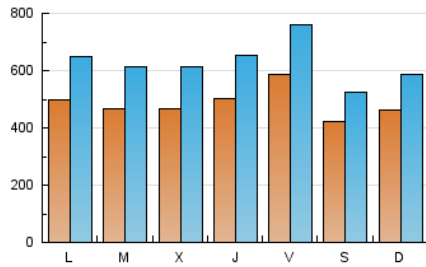

4. Gràfiques (Nacional)

4.1 Per dia de la setmana (promig)

N. únics / Visites (x 100)