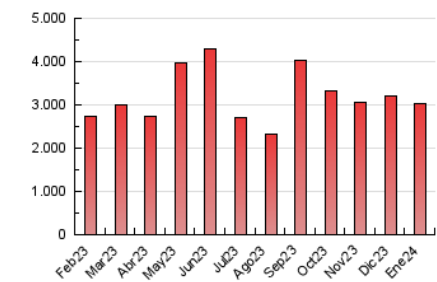

Pàgines (x 1000)