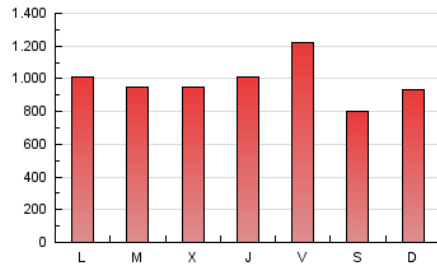

Pàgines (x 100)