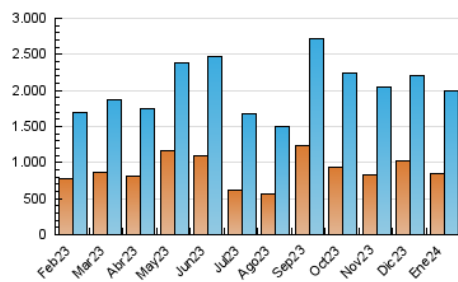

4.3 Per mesos

N. únics / Visites (x 1000)