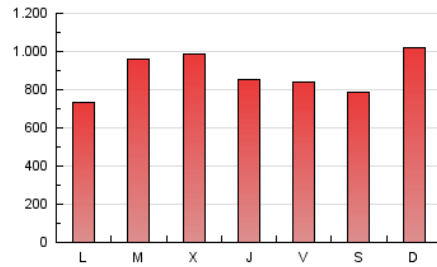

Pàgines (x 100)