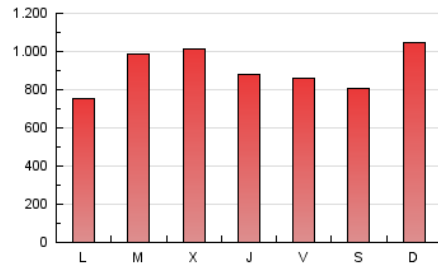

Pàgines (x 100)