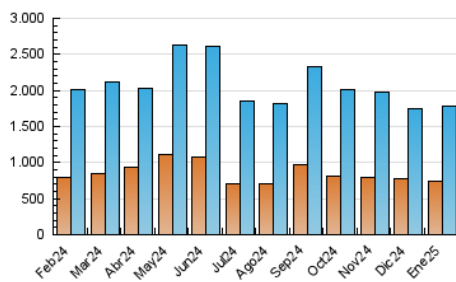

4.3 Per mesos

N. únics / Visites (x 1000)