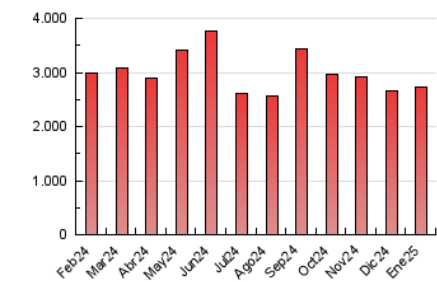

Pàgines (x 1000)