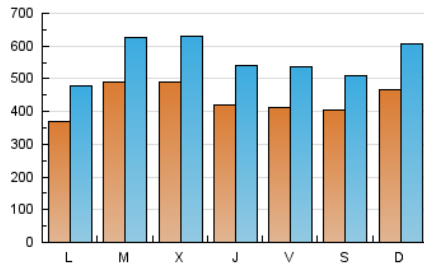

4. Gràfiques (Nacional)

4.1 Per dia de la setmana (promig)

N. únics / Visites (x 100)