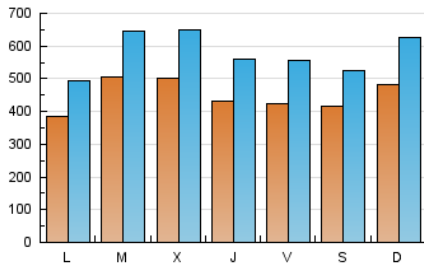

4. Gràfiques (Nacional i Internacional)

4.1 Per dia de la setmana (promig)

N. únics / Visites (x 100)