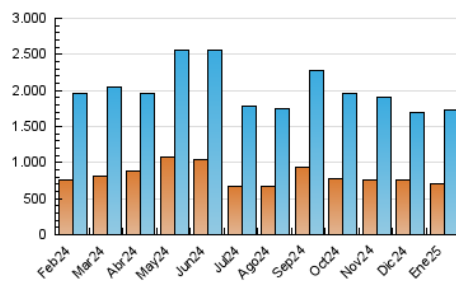

4.3 Per mesos

N. únics / Visites (x 1000)