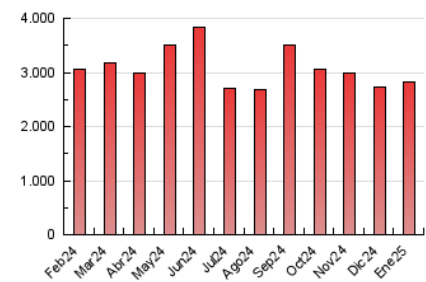

Pàgines (x 1000)