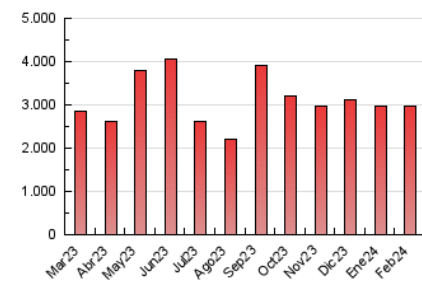

Pàgines (x 1000)