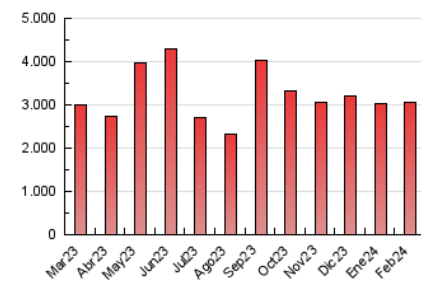

Pàgines (x 1000)