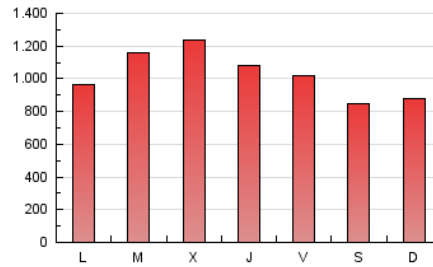

Pàgines (x 100)