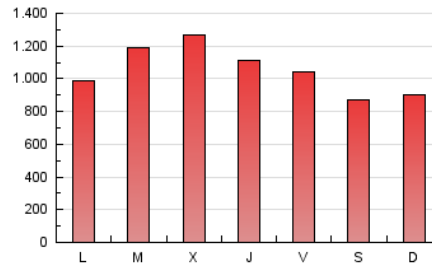

Pàgines (x 100)