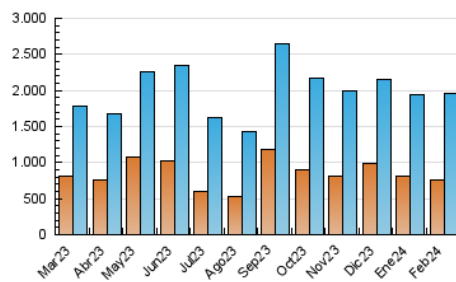

4.3 Per mesos

N. únics / Visites (x 1000)