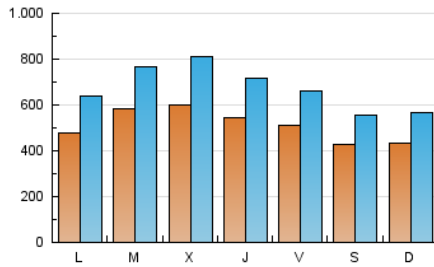

4. Gràfiques (Nacional)

4.1 Per dia de la setmana (promig)

N. únics / Visites (x 100)