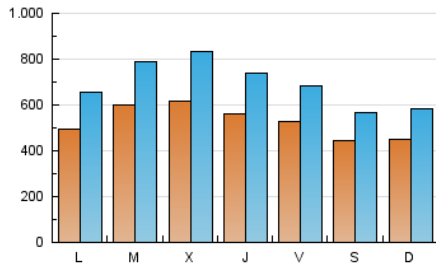

4. Gràfiques (Nacional i Internacional)

4.1 Per dia de la setmana (promig)

N. únics / Visites (x 100)