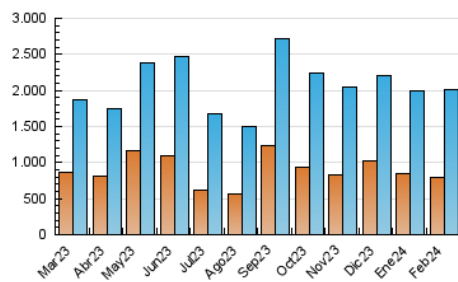

4.3 Per mesos

N. únics / Visites (x 1000)