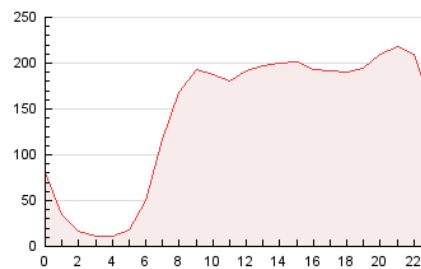

#### 3. Per dia del mes (Nacional)

Dia	N. únics	Visites	Pàgines	Dia	N. únics	Visites	Pàgines	Dia	N. únics	Visites	Pàgines
<b>1</b>	67.872	81.109	107.161	<b>11</b>	58.242	71.903	97.820	<b>21</b>	58.501	74.268	95.309
<b>2</b>	55.595	69.949	93.523	<b>12</b>	130.255	163.178	247.140	<b>22</b>	54.675	69.568	92.065
<b>3</b>	55.349	69.420	93.348	<b>13</b>	122.711	148.253	207.180	<b>23</b>	65.299	83.097	107.926
<b>4</b>	54.519	66.316	85.496	<b>14</b>	85.965	107.871	139.968	<b>24</b>	51.223	64.844	85.118
<b>5</b>	67.809	85.075	116.426	<b>15</b>	85.459	103.842	132.781	<b>25</b>	45.185	55.193	71.755
<b>6</b>	61.937	78.300	107.553	<b>16</b>	74.838	93.468	122.622	<b>26</b>	50.940	61.793	81.211
<b>7</b>	70.262	88.205	119.863	<b>17</b>	63.308	80.811	104.543	<b>27</b>	53.785	67.418	89.526
<b>8</b>	57.084	73.662	100.687	<b>18</b>	56.222	68.984	89.483	<b>28</b>	78.596	98.046	124.713
<b>9</b>	55.135	68.336	95.801	<b>19</b>	70.371	88.327	130.848	<b>29</b>	60.762	77.931	98.664
<b>10</b>	65.827	82.398	110.142	<b>20</b>	61.813	78.736	93.502	<b>30</b>	52.760	67.678	89.162
								<b>31</b>	54.047	70.164	91.930

4. Gràfiques (Nacional)

4.1 Per dia de la setmana (promig)

N. únics / Visites (x 100)

Pàgines (x 100)

4.2 Per franja horària (promig)

Visites\_ (x 1000)

Pàgines (x 1000)

4.3 Per mesos