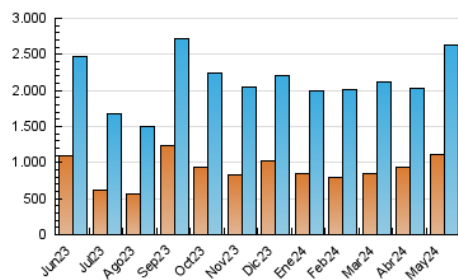

4.3 Per mesos

N. únics / Visites (x 1000)