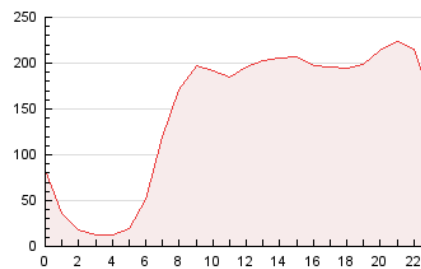

### 3. Per dia del mes (Nacional i Internacional)

Dia	N. únics	Visites	Pàgines	Dia	N. únics	Visites	Pàgines	Dia	N. únics	Visites	Pàgines
<b>1</b>	69.684	83.726	109.610	<b>11</b>	59.830	73.736	100.141	<b>21</b>	60.100	76.232	97.608
<b>2</b>	57.211	72.009	95.925	<b>12</b>	134.272	167.685	253.473	<b>22</b>	56.359	71.403	94.410
<b>3</b>	57.257	71.819	96.002	<b>13</b>	126.911	154.009	213.406	<b>23</b>	67.607	85.184	110.820
<b>4</b>	56.214	68.178	87.869	<b>14</b>	88.362	110.943	143.288	<b>24</b>	52.918	66.590	87.479
<b>5</b>	69.860	87.380	119.525	<b>15</b>	87.585	105.980	135.603	<b>25</b>	46.506	56.928	73.604
<b>6</b>	63.965	80.541	110.324	<b>16</b>	76.706	95.669	125.428	<b>26</b>	52.204	63.095	82.927
<b>7</b>	72.415	90.687	122.752	<b>17</b>	65.129	83.231	107.024	<b>27</b>	55.151	69.260	91.486
<b>8</b>	58.841	76.038	103.264	<b>18</b>	57.758	71.375	91.721	<b>28</b>	80.137	100.131	127.208
<b>9</b>	56.862	69.948	98.429	<b>19</b>	72.168	90.624	134.210	<b>29</b>	62.377	79.737	100.773
<b>10</b>	67.787	84.399	112.899	<b>20</b>	63.330	80.341	95.840	<b>30</b>	54.030	70.002	91.156
								<b>31</b>	55.522	71.726	94.070

4. Gràfiques (Nacional i Internacional)

4.1 Per dia de la setmana (promig)

N. únics / Visites (x 100)

Pàgines (x 100)

4.2 Per franja horària (promig)

Visites\_ (x 1000)

Pàgines (x 1000)

4.3 Per mesos