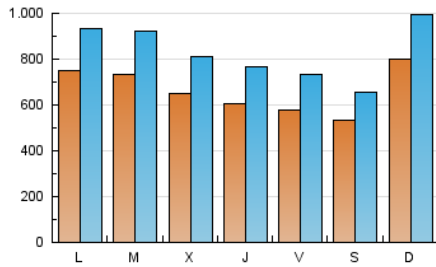

4. Gràfiques (Nacional)

4.1 Per dia de la setmana (promig)

N. únics / Visites (x 100)