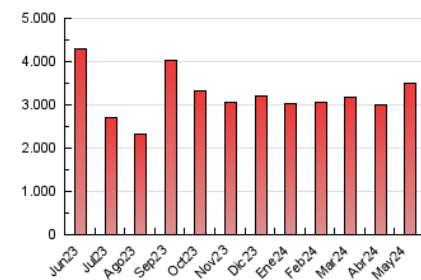

Pàgines (x 1000)