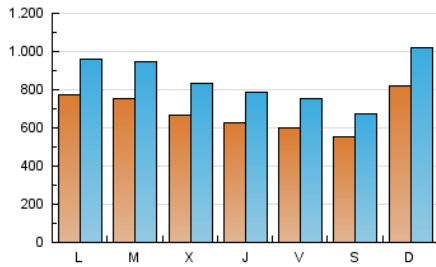

4. Gràfiques (Nacional i Internacional)

4.1 Per dia de la setmana (promig)

N. únics / Visites (x 100)