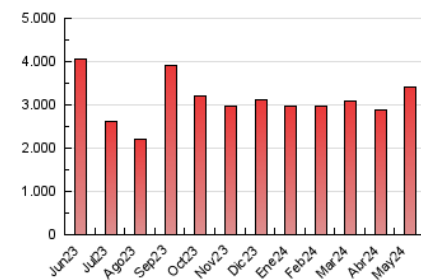

Pàgines (x 1000)