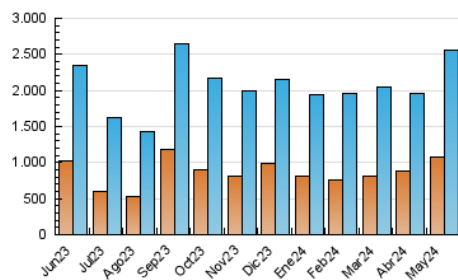

4.3 Per mesos

N. únics / Visites (x 1000)