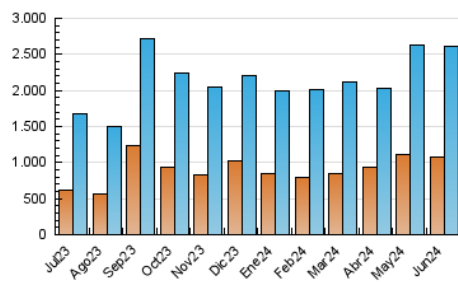

4.3 Per mesos

N. únics / Visites (x 1000)