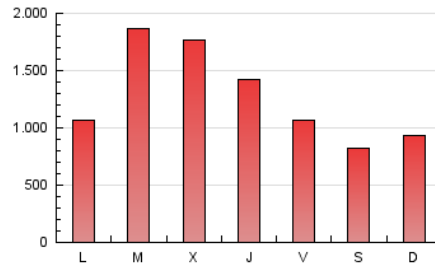

Pàgines (x 100)