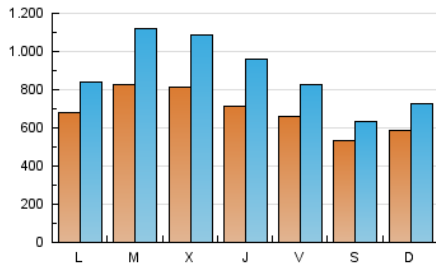

4. Gràfiques (Nacional i Internacional)

4.1 Per dia de la setmana (promig)

N. únics / Visites (x 100)