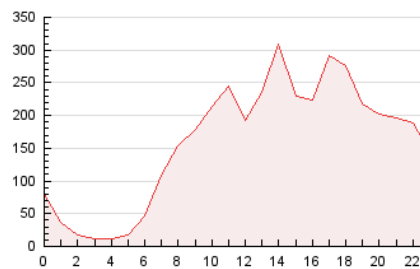

2. Seccions (Nacional i Internacional)

	PÀGINES	%
HOME	407.246	10.63 %
RESTA	3.425.188	89.37 %

3. Per dia del mes (Nacional i Internacional)

Dia	N. únics	Visites	Pàgines	Dia	N. únics	Visites	Pàgines	Dia	N. únics	Visites	Pàgines
1	48.771	59.905	82.874	11	70.398	91.286	118.813	21	64.238	79.169	102.376
2	51.145	62.957	83.671	12	68.774	86.572	118.689	22	56.946	66.306	85.391
3	70.110	84.651	111.363	13	68.704	85.577	112.645	23	49.915	61.144	78.323
4	115.332	168.544	393.312	14	78.190	96.500	127.578	24	45.576	55.393	72.925
5	122.092	176.628	372.083	15	50.830	59.779	77.982	25	47.826	62.363	84.774
6	97.613	144.289	262.454	16	51.171	62.379	88.098	26	57.243	74.509	97.495
7	73.399	92.149	119.954	17	68.464	84.085	107.340	27	56.657	72.554	96.518
8	62.957	74.293	95.747	18	96.815	125.880	162.199	28	49.288	61.805	84.801
9	83.590	103.018	133.054	19	76.134	95.884	131.589	29	45.972	57.438	82.634
10	87.634	111.737	143.874	20	61.758	82.030	108.403	30	57.751	73.035	95.475

4. Gràfiques (Nacional i Internacional)

4.1 Per dia de la setmana (promig)

N. únics / Visites (x 100)

Pàgines (x 100)

4.2 Per franja horària (promig)

Visites_ (x 1000)

Pàgines (x 1000)

4.3 Per mesos