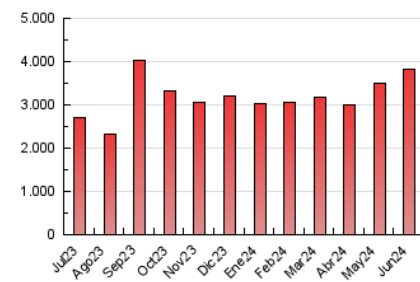

Pàgines (x 1000)