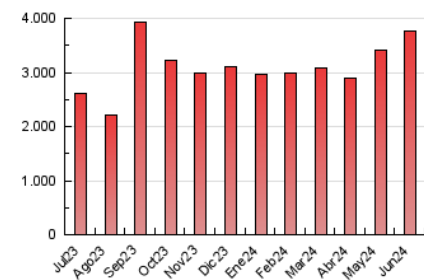

Pàgines (x 1000)