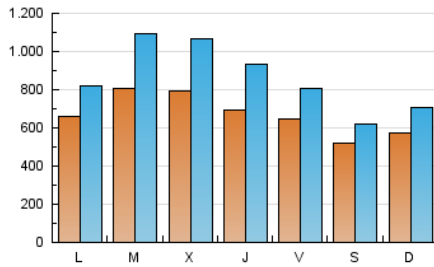

4. Gràfiques (Nacional)

4.1 Per dia de la setmana (promig)

N. únics / Visites (x 100)