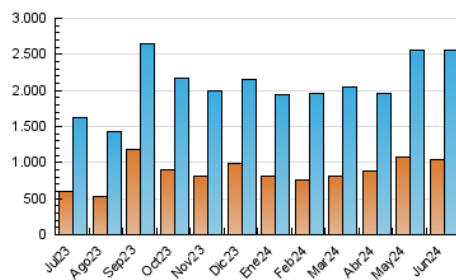

4.3 Per mesos

N. únics / Visites (x 1000)