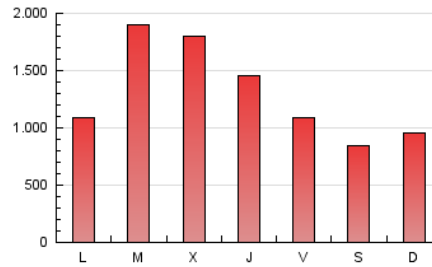

Pàgines (x 100)