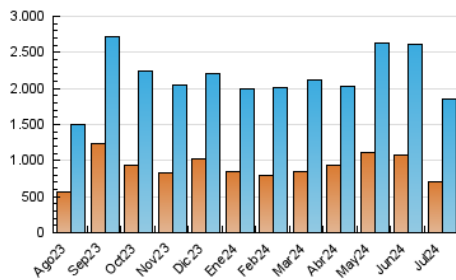

4.3 Per mesos

N. únics / Visites (x 1000)