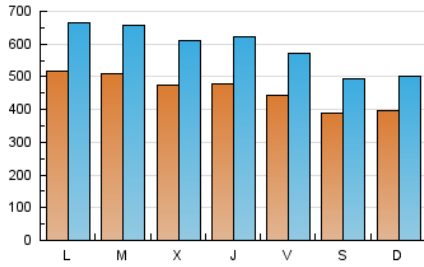

4. Gràfiques (Nacional i Internacional)

4.1 Per dia de la setmana (promig)

N. únics / Visites (x 100)