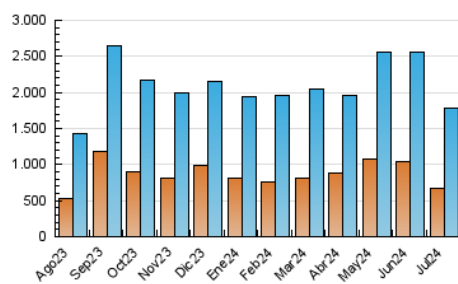

4.3 Per mesos

N. únics / Visites (x 1000)