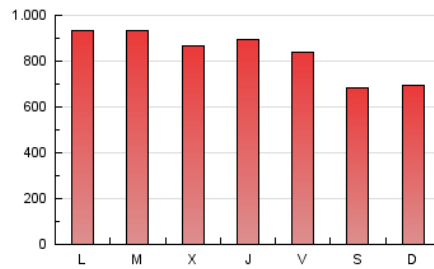

Pàgines (x 100)