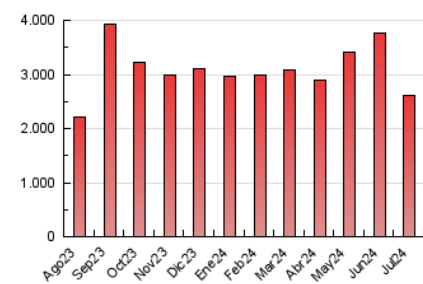

Pàgines (x 1000)