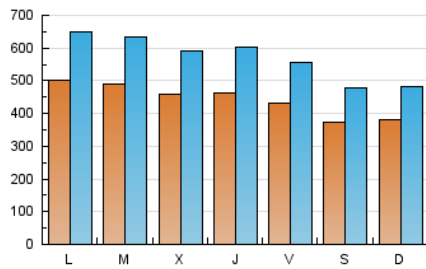

4. Gràfiques (Nacional)

4.1 Per dia de la setmana (promig)

N. únics / Visites (x 100)