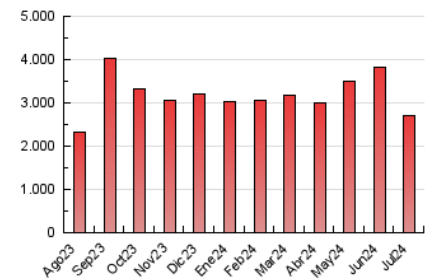

Pàgines (x 1000)