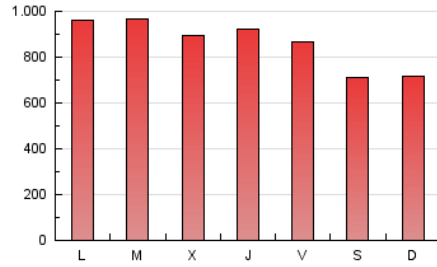

Pàgines (x 100)