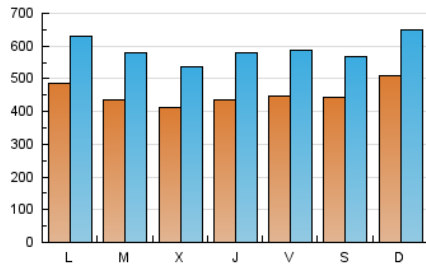

4. Gràfiques (Nacional i Internacional)

4.1 Per dia de la setmana (promig)

N. únics / Visites (x 100)