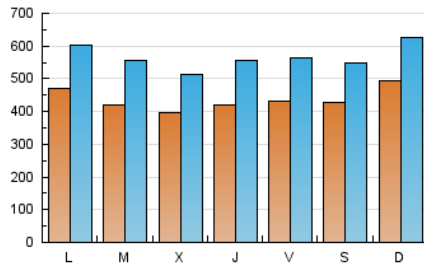

4. Gràfiques (Nacional)

4.1 Per dia de la setmana (promig)

N. únics / Visites (x 100)