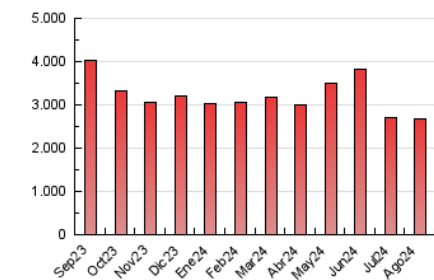

Pàgines (x 1000)