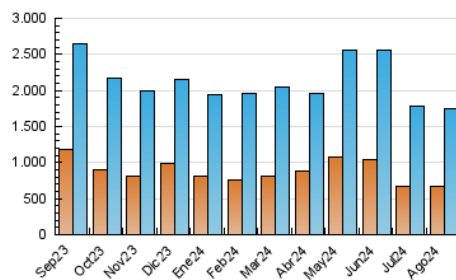

2. Seccions (Nacional)

	PÀGINES	%
HOME	308.244	11.97 %
RESTA	2.266.396	88.03 %

3. Per dia del mes (Nacional)

Dia	N. únics	Visites	Pàgines	Dia	N. únics	Visites	Pàgines	Dia	N. únics	Visites	Pàgines
1	36.367	48.056	72.368	11	46.659	56.541	80.184	21	39.507	51.026	75.107
2	43.777	57.117	86.630	12	61.106	74.936	103.631	22	35.268	44.984	67.564
3	35.326	44.959	66.829	13	51.055	66.755	94.521	23	42.470	55.628	77.937
4	32.761	40.947	60.804	14	40.649	52.976	83.397	24	42.649	55.488	80.380
5	31.968	43.456	65.150	15	48.084	63.800	95.923	25	48.395	63.168	91.485
6	29.194	39.765	58.876	16	43.634	56.475	84.892	26	42.196	56.232	83.044
7	37.029	49.075	71.957	17	57.381	72.926	105.605	27	43.145	55.584	81.247
8	47.036	65.683	103.305	18	69.481	89.403	124.951	28	40.735	51.902	75.749
9	39.080	50.156	72.093	19	52.300	67.213	102.567	29	42.794	55.426	81.464
10	37.216	46.520	65.761	20	44.310	60.456	87.021	30	46.233	61.964	91.473
								31	41.675	54.545	82.725

4. Gràfiques (Nacional)

4.1 Per dia de la setmana (promig)

N. únics / Visites (x 100)

Pàgines (x 100)

4.2 Per franja horària (promig)

Visites_ (x 1000)

Pàgines (x 1000)

4.3 Per mesos

N. únics / Visites (x 1000)

Pàgines (x 1000)

5. Observacions

Este Medio Electrónico de Comunicación ha sido medido por la herramienta Google Analytics de Google (GA4).

Nota: Debido a un fallo técnico en la herramienta de medición, no relacionado con OJD interactiva, los datos del 27/08/2024 pueden estar incompletos.

Visita:

Una seqüència ininterrompuda de pàgines servides a un usuari vàlid. Si aquest usuari no realitza peticions de pàgines en un període de temps (30 min) la següent petició constituirà l'inici d'una nova visita.