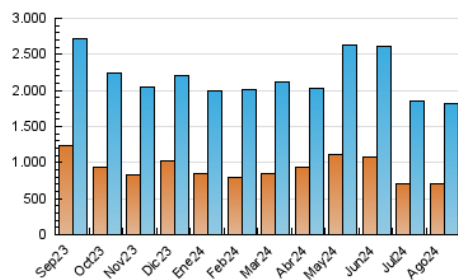

4.3 Per mesos

N. únics / Visites (x 1000)