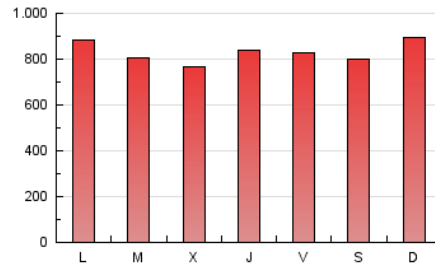

Pàgines (x 100)