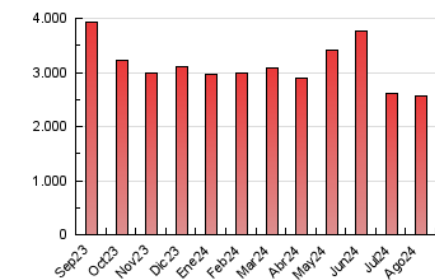

2. Seccions (Nacional)

	PÀGINES	%
HOME	308.244	11.97 %
RESTA	2.266.396	88.03 %

3. Per dia del mes (Nacional)

Dia	N. únics	Visites	Pàgines	Dia	N. únics	Visites	Pàgines	Dia	N. únics	Visites	Pàgines
1	36.367	48.056	72.368	11	46.659	56.541	80.184	21	39.507	51.026	75.107
2	43.777	57.117	86.630	12	61.106	74.936	103.631	22	35.268	44.984	67.564
3	35.326	44.959	66.829	13	51.055	66.755	94.521	23	42.470	55.628	77.937
4	32.761	40.947	60.804	14	40.649	52.976	83.397	24	42.649	55.488	80.380
5	31.968	43.456	65.150	15	48.084	63.800	95.923	25	48.395	63.168	91.485
6	29.194	39.765	58.876	16	43.634	56.475	84.892	26	42.196	56.232	83.044
7	37.029	49.075	71.957	17	57.381	72.926	105.605	27	43.145	55.584	81.247
8	47.036	65.683	103.305	18	69.481	89.403	124.951	28	40.735	51.902	75.749
9	39.080	50.156	72.093	19	52.300	67.213	102.567	29	42.794	55.426	81.464
10	37.216	46.520	65.761	20	44.310	60.456	87.021	30	46.233	61.964	91.473
								31	41.675	54.545	82.725

4. Gràfiques (Nacional)

4.1 Per dia de la setmana (promig)

N. únics / Visites (x 100)

Pàgines (x 100)

4.2 Per franja horària (promig)

Visites_ (x 1000)

Pàgines (x 1000)

4.3 Per mesos

N. únics / Visites (x 1000)

Pàgines (x 1000)

5. Observacions

Este Medio Electrónico de Comunicación ha sido medido por la herramienta Google Analytics de Google (GA4).

Nota: Debido a un fallo técnico en la herramienta de medición, no relacionado con OJD interactiva, los datos del 27/08/2024 pueden estar incompletos.