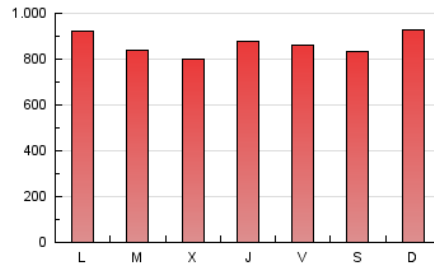

Pàgines (x 100)