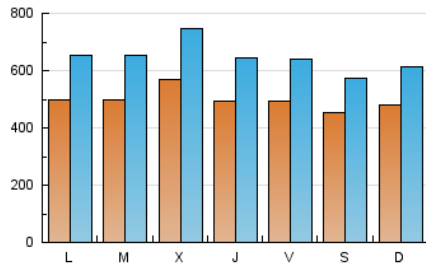

4. Gràfiques (Nacional i Internacional)

4.1 Per dia de la setmana (promig)

N. únics / Visites (x 100)