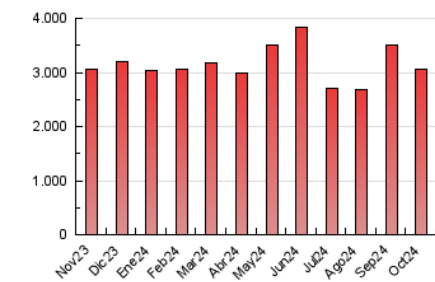

##### 4.2 Per franja horària (promig)

Visites\_ (x 1000)

Pàgines (x 1000)

##### 4.3 Per mesos

N. únics / Visites (x 1000)

Pàgines (x 1000)