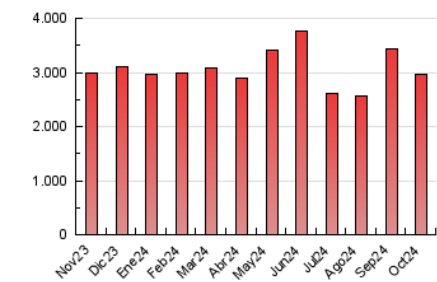

#### 3. Per dia del mes (Nacional)

Dia	N. únics	Visites	Pàgines	Dia	N. únics	Visites	Pàgines	Dia	N. únics	Visites	Pàgines
<b>1</b>	56.015	73.936	109.837	<b>11</b>	48.738	62.465	95.725	<b>21</b>	47.337	62.133	94.210
<b>2</b>	60.080	77.937	116.666	<b>12</b>	45.658	58.902	87.022	<b>22</b>	42.039	54.078	86.627
<b>3</b>	48.485	62.325	96.709	<b>13</b>	44.586	57.025	89.365	<b>23</b>	44.211	58.571	90.770
<b>4</b>	46.893	62.210	92.829	<b>14</b>	47.150	62.296	95.678	<b>24</b>	42.126	56.830	84.838
<b>5</b>	43.901	56.715	81.301	<b>15</b>	43.821	59.687	89.523	<b>25</b>	45.635	58.798	89.691
<b>6</b>	46.397	60.587	93.183	<b>16</b>	52.253	66.846	101.385	<b>26</b>	49.447	62.251	97.079
<b>7</b>	41.770	54.950	86.972	<b>17</b>	54.422	69.381	104.676	<b>27</b>	53.900	68.011	99.316
<b>8</b>	49.256	63.856	101.290	<b>18</b>	49.508	64.947	96.288	<b>28</b>	57.136	73.057	109.769
<b>9</b>	48.360	65.379	100.408	<b>19</b>	37.457	45.968	71.657	<b>29</b>	49.411	66.869	96.424
<b>10</b>	43.544	57.820	79.358	<b>20</b>	41.803	52.909	84.560	<b>30</b>	69.259	92.481	148.551
								<b>31</b>	49.306	65.075	95.923

### 4.2 Per franja horària (promig)

Visites\_ (x 1000)

Pàgines (x 1000)

### 4.3 Per mesos

N. únics / Visites (x 1000)

Pàgines (x 1000)