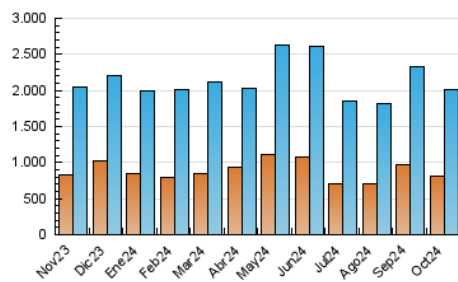

##### 4.1 Per dia de la setmana (promig)

N. únics / Visites (x 100)

Pàgines (x 100)

##### 4.2 Per franja horària (promig)

Visites\_ (x 1000)

Pàgines (x 1000)

##### 4.3 Per mesos

N. únics / Visites (x 1000)

Pàgines (x 1000)