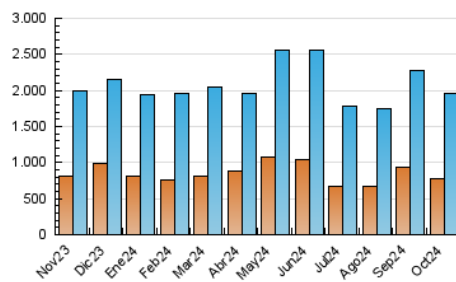

#### 3. Per dia del mes (Nacional)

Dia	N. únics	Visites	Pàgines	Dia	N. únics	Visites	Pàgines	Dia	N. únics	Visites	Pàgines
<b>1</b>	56.015	73.936	109.837	<b>11</b>	48.738	62.465	95.725	<b>21</b>	47.337	62.133	94.210
<b>2</b>	60.080	77.937	116.666	<b>12</b>	45.658	58.902	87.022	<b>22</b>	42.039	54.078	86.627
<b>3</b>	48.485	62.325	96.709	<b>13</b>	44.586	57.025	89.365	<b>23</b>	44.211	58.571	90.770
<b>4</b>	46.893	62.210	92.829	<b>14</b>	47.150	62.296	95.678	<b>24</b>	42.126	56.830	84.838
<b>5</b>	43.901	56.715	81.301	<b>15</b>	43.821	59.687	89.523	<b>25</b>	45.635	58.798	89.691
<b>6</b>	46.397	60.587	93.183	<b>16</b>	52.253	66.846	101.385	<b>26</b>	49.447	62.251	97.079
<b>7</b>	41.770	54.950	86.972	<b>17</b>	54.422	69.381	104.676	<b>27</b>	53.900	68.011	99.316
<b>8</b>	49.256	63.856	101.290	<b>18</b>	49.508	64.947	96.288	<b>28</b>	57.136	73.057	109.769
<b>9</b>	48.360	65.379	100.408	<b>19</b>	37.457	45.968	71.657	<b>29</b>	49.411	66.869	96.424
<b>10</b>	43.544	57.820	79.358	<b>20</b>	41.803	52.909	84.560	<b>30</b>	69.259	92.481	148.551
								<b>31</b>	49.306	65.075	95.923

### 4.1 Per dia de la setmana (promig)

N. únics / Visites (x 100)

Pàgines (x 100)

### 4.2 Per franja horària (promig)

Visites\_ (x 1000)

Pàgines (x 1000)

### 4.3 Per mesos

N. únics / Visites (x 1000)

Pàgines (x 1000)