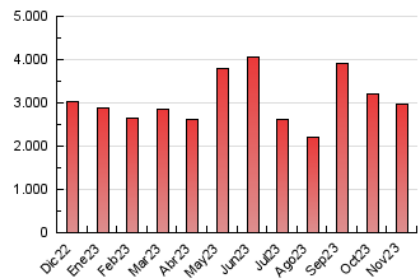

Pàgines (x 1000)