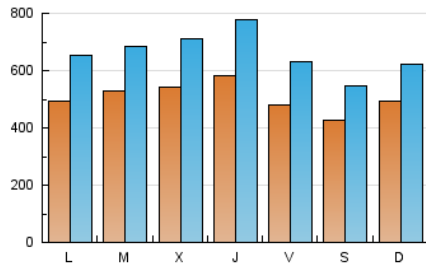

4. Gràfiques (Nacional)

4.1 Per dia de la setmana (promig)

N. únics / Visites (x 100)