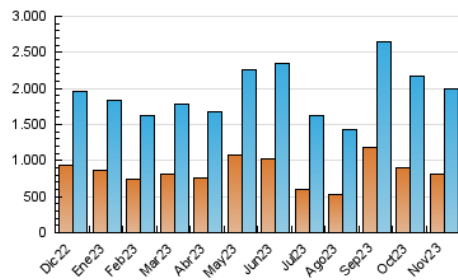

4.2 Per franja horària (promig)

Visites_ (x 1000)

Pàgines (x 1000)

4.3 Per mesos

N. únics / Visites (x 1000)