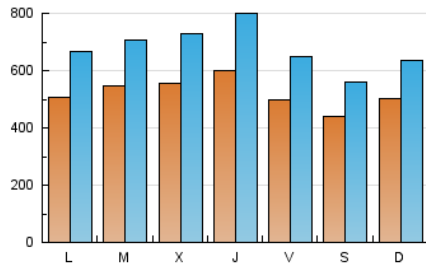

4. Gràfiques (Nacional i Internacional)

4.1 Per dia de la setmana (promig)

N. únics / Visites (x 100)