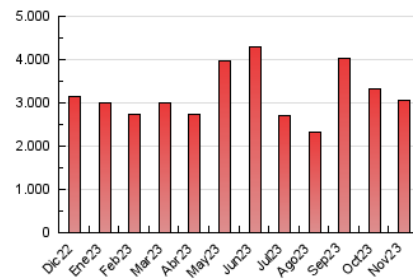

Pàgines (x 1000)