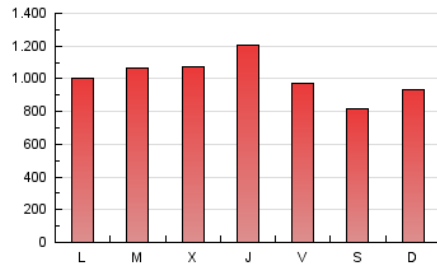

Pàgines (x 100)