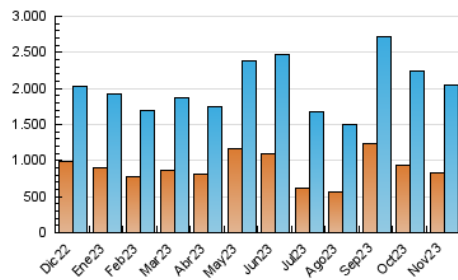

4.2 Per franja horària (promig)

Visites_ (x 1000)

Pàgines (x 1000)

4.3 Per mesos

N. únics / Visites (x 1000)