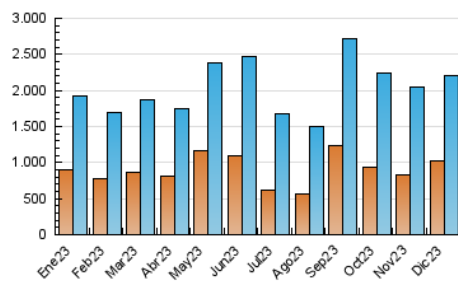

4.3 Per mesos

N. únics / Visites (x 1000)