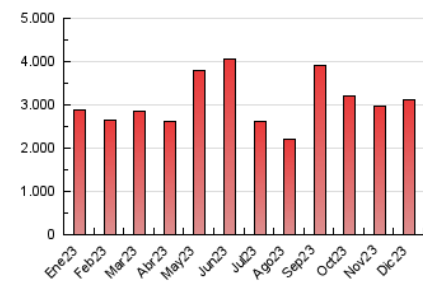

Pàgines (x 1000)