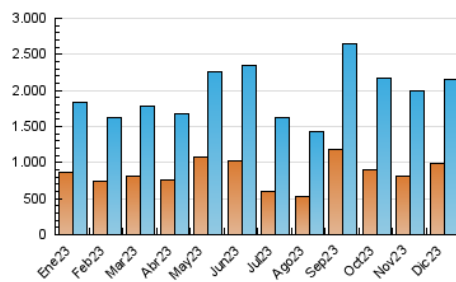

4.3 Per mesos

N. únics / Visites (x 1000)