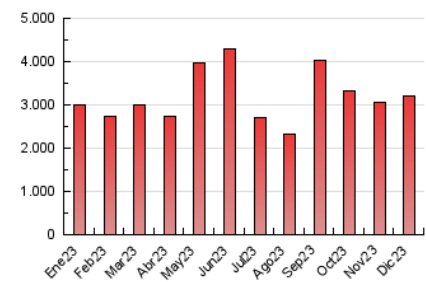

Pàgines (x 1000)