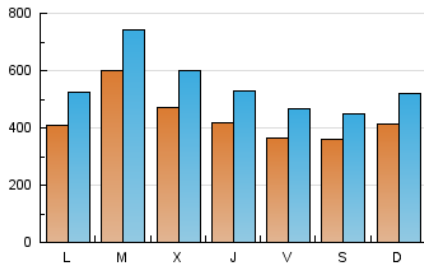

4. Gràfiques (Nacional)

4.1 Per dia de la setmana (promig)

N. únics / Visites (x 100)