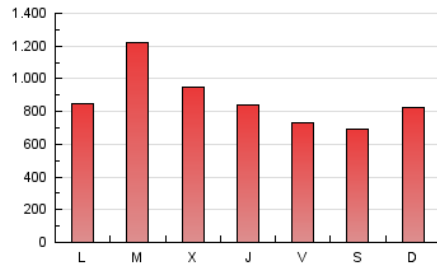

Pàgines (x 100)