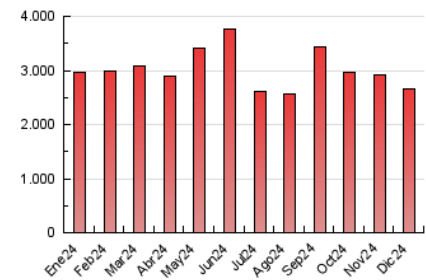

Pàgines (x 1000)