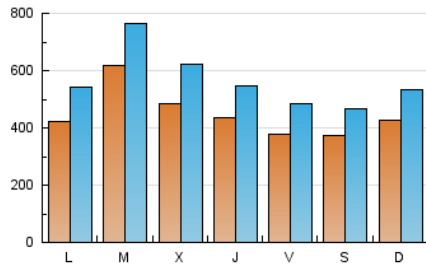

4. Gràfiques (Nacional i Internacional)

4.1 Per dia de la setmana (promig)

N. únics / Visites (x 100)