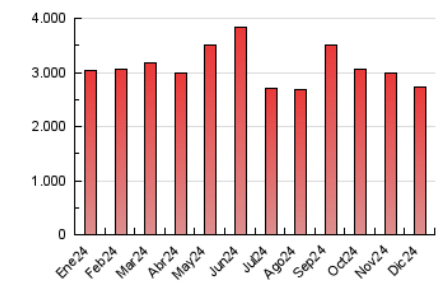

Pàgines (x 1000)