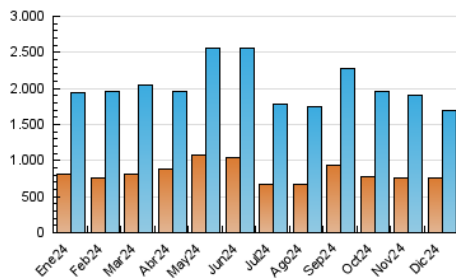

4.3 Per mesos

N. únics / Visites (x 1000)