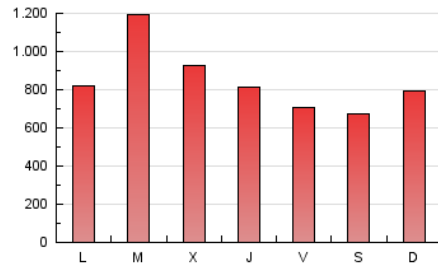

Pàgines (x 100)