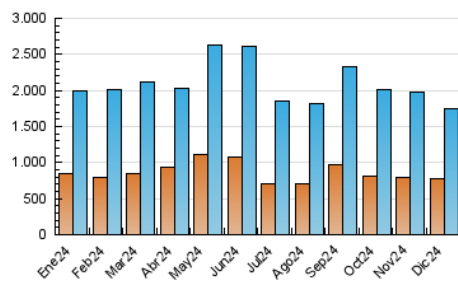

4.3 Per mesos

N. únics / Visites (x 1000)