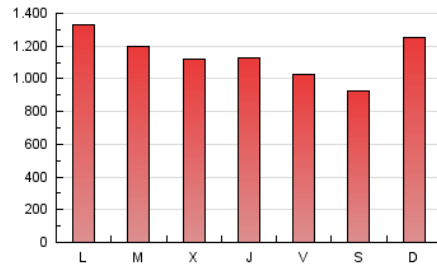

Pàgines (x 100)