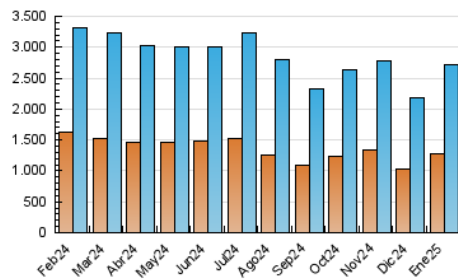

4.3 Per mesos

N. únics / Visites (x 1000)