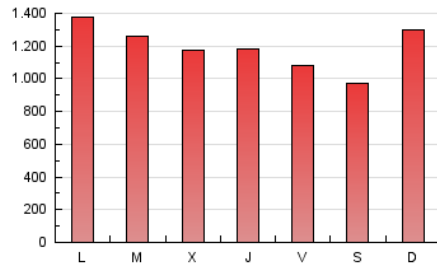

Pàgines (x 100)