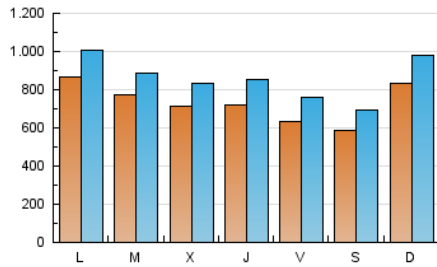

4. Gràfiques (Nacional)

4.1 Per dia de la setmana (promig)

N. únics / Visites (x 100)