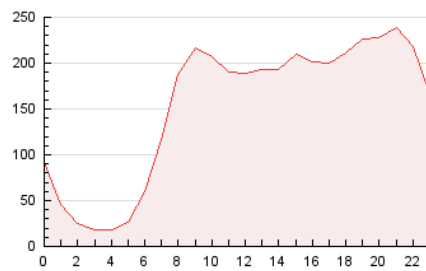

2. Seccions (Nacional i Internacional)

	PÀGINES	%
HOME	0	0 %
RESTA	3.678.508	100.00 %

3. Per dia del mes (Nacional i Internacional)

Dia	N. únics	Visites	Pàgines	Dia	N. únics	Visites	Pàgines	Dia	N. únics	Visites	Pàgines
1	82.526	96.897	123.301	11	55.067	65.187	88.321	21	78.312	88.552	120.216
2	97.636	116.701	148.727	12	75.404	86.511	114.311	22	80.839	93.120	123.955
3	77.594	92.936	121.120	13	68.747	80.699	113.622	23	72.196	85.590	109.841
4	64.730	75.271	100.717	14	61.634	71.700	102.372	24	83.746	98.411	127.150
5	95.071	110.241	136.545	15	65.636	76.166	108.560	25	66.530	78.120	102.274
6	74.154	87.591	112.011	16	63.336	74.044	102.438	26	92.253	110.132	141.373
7	88.945	99.886	131.791	17	58.188	69.848	95.407	27	127.145	145.992	185.723
8	73.014	83.755	109.854	18	60.860	71.803	97.074	28	97.230	112.225	149.254
9	67.996	80.769	108.606	19	83.026	100.233	128.293	29	74.941	90.415	121.110
10	57.921	70.178	96.903	20	90.999	105.794	139.073	30	75.800	89.006	119.602
								31	61.081	73.189	98.964

4. Gràfiques (Nacional i Internacional)

4.1 Per dia de la setmana (promig)

N. únics / Visites (x 100)

Pàgines (x 100)

4.2 Per franja horària (promig)

Visites_ (x 1000)

Pàgines (x 1000)

4.3 Per mesos