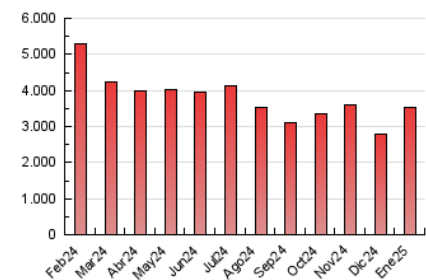

Pàgines (x 1000)