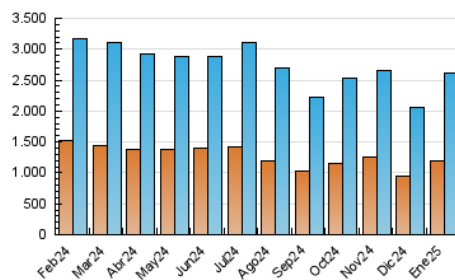

4.3 Per mesos

N. únics / Visites (x 1000)