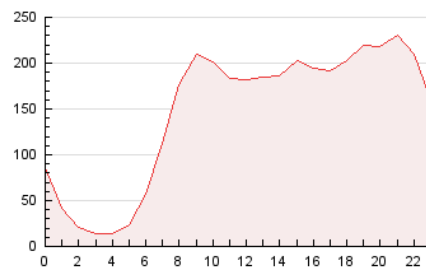

2. Seccions (Nacional)

	PÀGINES	%
HOME	0	0 %
RESTA	3.520.766	100.00 %

3. Per dia del mes (Nacional)

Dia	N. únics	Visites	Pàgines	Dia	N. únics	Visites	Pàgines	Dia	N. únics	Visites	Pàgines
1	79.617	92.559	118.999	11	52.350	62.507	84.747	21	72.706	82.116	112.972
2	93.644	113.120	143.972	12	72.474	83.256	110.133	22	76.711	88.162	118.542
3	73.665	88.939	115.888	13	65.315	77.496	108.869	23	68.005	80.619	104.544
4	61.737	72.447	96.559	14	58.608	68.873	97.559	24	80.423	93.483	122.204
5	91.473	106.088	131.984	15	60.998	70.829	102.100	25	63.204	74.459	98.027
6	71.273	83.851	108.014	16	59.489	69.722	96.961	26	88.964	106.295	136.671
7	85.249	95.942	126.952	17	51.293	63.048	86.773	27	122.765	140.613	179.676
8	68.195	79.072	103.964	18	56.841	67.930	91.631	28	92.601	107.333	143.161
9	64.949	77.207	104.338	19	79.651	96.200	123.481	29	71.256	86.160	116.157
10	54.981	66.434	92.740	20	87.472	101.246	134.204	30	72.389	85.101	114.657
								31	57.752	69.415	94.287

4. Gràfiques (Nacional)

4.1 Per dia de la setmana (promig)

N. únics / Visites (x 100)

Pàgines (x 100)

4.2 Per franja horària (promig)

Visites_ (x 1000)

Pàgines (x 1000)

4.3 Per mesos