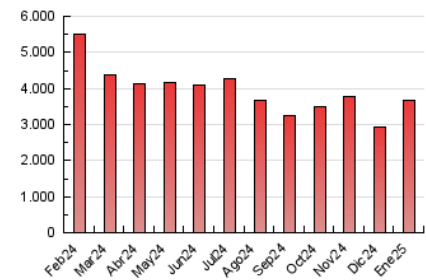

Pàgines (x 1000)