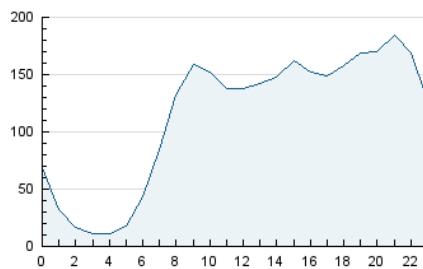

2. Seccions (Nacional)

	PÀGINES	%
HOME	0	0 %
RESTA	3.520.766	100.00 %

3. Per dia del mes (Nacional)

Dia	N. únics	Visites	Pàgines	Dia	N. únics	Visites	Pàgines	Dia	N. únics	Visites	Pàgines
1	79.617	92.559	118.999	11	52.350	62.507	84.747	21	72.706	82.116	112.972
2	93.644	113.120	143.972	12	72.474	83.256	110.133	22	76.711	88.162	118.542
3	73.665	88.939	115.888	13	65.315	77.496	108.869	23	68.005	80.619	104.544
4	61.737	72.447	96.559	14	58.608	68.873	97.559	24	80.423	93.483	122.204
5	91.473	106.088	131.984	15	60.998	70.829	102.100	25	63.204	74.459	98.027
6	71.273	83.851	108.014	16	59.489	69.722	96.961	26	88.964	106.295	136.671
7	85.249	95.942	126.952	17	51.293	63.048	86.773	27	122.765	140.613	179.676
8	68.195	79.072	103.964	18	56.841	67.930	91.631	28	92.601	107.333	143.161
9	64.949	77.207	104.338	19	79.651	96.200	123.481	29	71.256	86.160	116.157
10	54.981	66.434	92.740	20	87.472	101.246	134.204	30	72.389	85.101	114.657
								31	57.752	69.415	94.287

4. Gràfiques (Nacional)

4.1 Per dia de la setmana (promig)

N. únics / Visites (x 100)

Pàgines (x 100)

4.2 Per franja horària (promig)

Visites_ (x 1000)

Pàgines (x 1000)

4.3 Per mesos