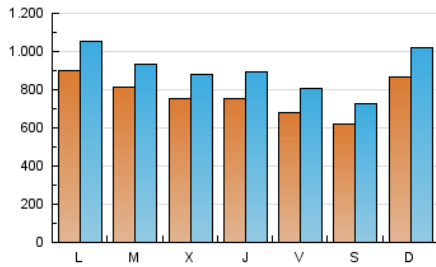

4. Gràfiques (Nacional i Internacional)

4.1 Per dia de la setmana (promig)

N. únics / Visites (x 100)