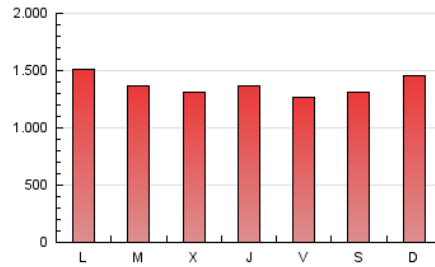

Pàgines (x 100)