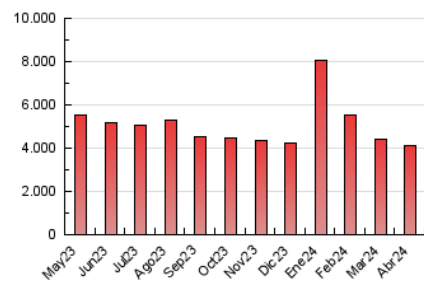

### 3. Per dia del mes (Nacional i Internacional)

Dia	N. únics	Visites	Pàgines	Dia	N. únics	Visites	Pàgines	Dia	N. únics	Visites	Pàgines
1	82.896	94.180	128.967	11	71.125	84.726	121.956	21	85.822	98.889	130.379
2	85.813	100.315	139.403	12	71.551	86.094	120.260	22	93.299	110.229	149.621
3	83.887	100.491	137.484	13	77.863	89.975	122.350	23	78.222	90.824	124.273
4	94.007	107.746	143.538	14	92.767	112.143	147.614	24	70.900	83.054	116.244
5	80.897	92.034	129.526	15	95.708	114.048	155.929	25	96.907	115.007	152.699
6	90.915	101.702	136.889	16	86.275	100.719	142.204	26	95.384	108.073	147.699
7	97.913	111.471	144.594	17	97.707	113.124	151.290	27	81.468	94.620	128.724
8	90.811	106.009	142.632	18	80.108	90.417	129.023	28	100.815	118.128	158.162
9	81.842	100.024	134.856	19	66.748	78.378	110.643	29	109.139	128.741	177.547
10	73.437	85.350	121.442	20	91.703	103.166	134.883	30	86.132	105.701	143.763

#### 4.2 Per franja horària (promig)

Visites\_ (x 1000)

Pàgines (x 1000)

#### 4.3 Per mesos

N. únics / Visites (x 1000)

Pàgines (x 1000)