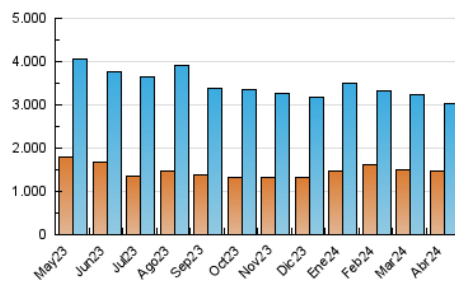

#### 4.1 Per dia de la setmana (promig)

N. únics / Visites (x 100)

Pàgines (x 100)

#### 4.2 Per franja horària (promig)

Visites\_ (x 1000)

Pàgines (x 1000)

#### 4.3 Per mesos

N. únics / Visites (x 1000)

Pàgines (x 1000)