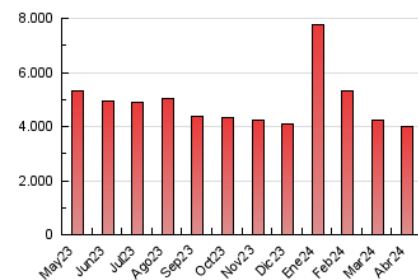

#### 3. Per dia del mes (Nacional)

Dia	N. únics	Visites	Pàgines	Dia	N. únics	Visites	Pàgines	Dia	N. únics	Visites	Pàgines
1	79.523	91.379	124.210	11	67.550	81.562	117.013	21	83.064	95.749	126.179
2	82.296	96.749	134.353	12	68.363	82.759	115.484	22	89.893	106.313	144.491
3	81.254	97.027	133.044	13	75.032	86.658	117.968	23	75.203	87.394	119.800
4	90.465	104.421	138.786	14	89.793	109.051	142.948	24	67.782	79.466	111.508
5	77.782	88.667	124.956	15	92.486	108.900	150.549	25	93.895	110.964	147.907
6	88.161	98.964	132.840	16	82.610	97.072	136.787	26	92.316	104.860	143.009
7	95.193	109.143	140.709	17	94.562	108.870	146.227	27	78.680	91.255	124.232
8	87.791	103.196	138.445	18	76.998	87.211	124.007	28	97.764	114.754	153.582
9	78.683	96.602	130.182	19	63.734	75.027	106.200	29	105.413	124.770	172.494
10	70.347	81.561	116.866	20	88.727	100.265	130.801	30	82.645	100.479	138.746

### 4.2 Per franja horària (promig)

Visites\_ (x 1000)

Pàgines (x 1000)

### 4.3 Per mesos

N. únics / Visites (x 1000)

Pàgines (x 1000)