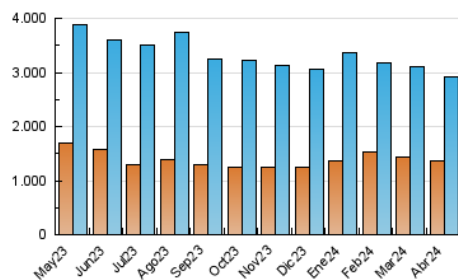

#### 3. Per dia del mes (Nacional)

Dia	N. únics	Visites	Pàgines	Dia	N. únics	Visites	Pàgines	Dia	N. únics	Visites	Pàgines
1	79.523	91.379	124.210	11	67.550	81.562	117.013	21	83.064	95.749	126.179
2	82.296	96.749	134.353	12	68.363	82.759	115.484	22	89.893	106.313	144.491
3	81.254	97.027	133.044	13	75.032	86.658	117.968	23	75.203	87.394	119.800
4	90.465	104.421	138.786	14	89.793	109.051	142.948	24	67.782	79.466	111.508
5	77.782	88.667	124.956	15	92.486	108.900	150.549	25	93.895	110.964	147.907
6	88.161	98.964	132.840	16	82.610	97.072	136.787	26	92.316	104.860	143.009
7	95.193	109.143	140.709	17	94.562	108.870	146.227	27	78.680	91.255	124.232
8	87.791	103.196	138.445	18	76.998	87.211	124.007	28	97.764	114.754	153.582
9	78.683	96.602	130.182	19	63.734	75.027	106.200	29	105.413	124.770	172.494
10	70.347	81.561	116.866	20	88.727	100.265	130.801	30	82.645	100.479	138.746

### 4.1 Per dia de la setmana (promig)

N. únics / Visites (x 100)

Pàgines (x 100)

### 4.2 Per franja horària (promig)

Visites\_ (x 1000)

Pàgines (x 1000)

### 4.3 Per mesos

N. únics / Visites (x 1000)

Pàgines (x 1000)