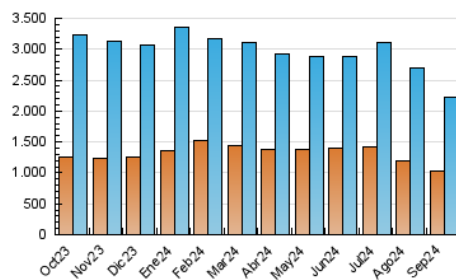

#### 3. Per dia del mes (Nacional)

Dia	N. únics	Visites	Pàgines	Dia	N. únics	Visites	Pàgines	Dia	N. únics	Visites	Pàgines
1	76.651	87.757	117.650	11	57.989	70.481	98.640	21	69.455	82.739	110.307
2	73.071	87.622	119.105	12	47.905	60.172	85.193	22	76.061	91.768	119.469
3	82.850	99.082	137.121	13	50.150	61.554	86.495	23	73.195	89.360	117.732
4	73.391	84.406	119.823	14	58.008	68.168	94.162	24	63.821	77.325	103.098
5	61.838	73.252	102.527	15	65.962	77.421	101.260	25	57.009	69.867	96.695
6	62.981	76.346	110.571	16	60.532	73.781	99.625	26	57.568	70.405	100.689
7	66.695	81.830	110.343	17	52.208	66.042	90.859	27	53.430	61.257	88.474
8	71.856	86.765	116.685	18	61.042	75.497	102.389	28	53.617	64.126	84.590
9	59.634	71.022	101.656	19	70.166	83.565	109.279	29	55.268	68.216	88.574
10	57.957	70.639	102.443	20	55.448	67.481	95.517	30	54.474	64.270	90.410

### 4.1 Per dia de la setmana (promig)

N. únics / Visites (x 100)

Pàgines (x 100)

### 4.2 Per franja horària (promig)

Visites\_ (x 1000)

Pàgines (x 1000)

### 4.3 Per mesos

N. únics / Visites (x 1000)

Pàgines (x 1000)