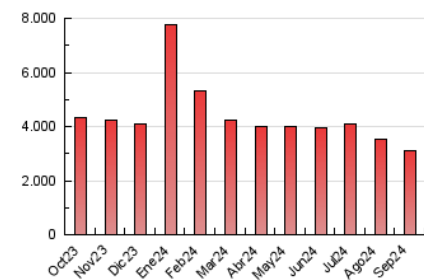

#### 3. Per dia del mes (Nacional)

Dia	N. únics	Visites	Pàgines	Dia	N. únics	Visites	Pàgines	Dia	N. únics	Visites	Pàgines
1	76.651	87.757	117.650	11	57.989	70.481	98.640	21	69.455	82.739	110.307
2	73.071	87.622	119.105	12	47.905	60.172	85.193	22	76.061	91.768	119.469
3	82.850	99.082	137.121	13	50.150	61.554	86.495	23	73.195	89.360	117.732
4	73.391	84.406	119.823	14	58.008	68.168	94.162	24	63.821	77.325	103.098
5	61.838	73.252	102.527	15	65.962	77.421	101.260	25	57.009	69.867	96.695
6	62.981	76.346	110.571	16	60.532	73.781	99.625	26	57.568	70.405	100.689
7	66.695	81.830	110.343	17	52.208	66.042	90.859	27	53.430	61.257	88.474
8	71.856	86.765	116.685	18	61.042	75.497	102.389	28	53.617	64.126	84.590
9	59.634	71.022	101.656	19	70.166	83.565	109.279	29	55.268	68.216	88.574
10	57.957	70.639	102.443	20	55.448	67.481	95.517	30	54.474	64.270	90.410

### 4.1 Per dia de la setmana (promig)

N. únics / Visites (x 100)

Pàgines (x 100)

### 4.2 Per franja horària (promig)

Visites\_ (x 1000)

Pàgines (x 1000)

### 4.3 Per mesos

N. únics / Visites (x 1000)

Pàgines (x 1000)