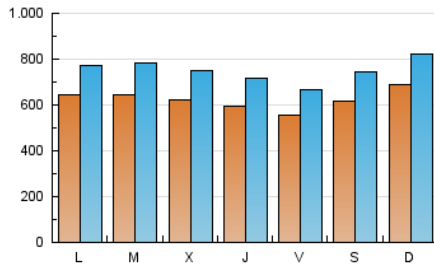

4. Gràfiques (Nacional)

4.1 Per dia de la setmana (promig)

N. únics / Visites (x 100)