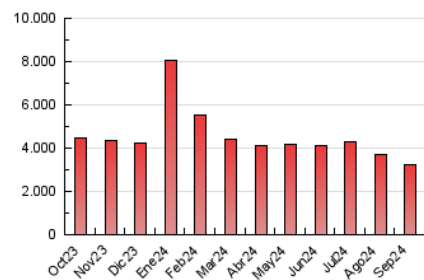

### 3. Per dia del mes (Nacional i Internacional)

Dia	N. únics	Visites	Pàgines	Dia	N. únics	Visites	Pàgines	Dia	N. únics	Visites	Pàgines
<b>1</b>	79.205	91.265	121.453	<b>11</b>	60.640	73.315	102.916	<b>21</b>	72.380	85.975	114.755
<b>2</b>	76.074	91.578	123.374	<b>12</b>	50.501	63.425	89.114	<b>22</b>	79.288	95.379	124.026
<b>3</b>	85.718	102.418	141.926	<b>13</b>	52.580	64.848	90.618	<b>23</b>	76.595	92.475	122.430
<b>4</b>	76.355	87.813	124.384	<b>14</b>	61.157	71.343	98.524	<b>24</b>	66.955	80.802	107.679
<b>5</b>	64.642	76.563	106.504	<b>15</b>	69.098	80.834	105.730	<b>25</b>	61.673	74.404	102.610
<b>6</b>	65.684	79.405	114.880	<b>16</b>	63.866	78.216	104.100	<b>26</b>	61.154	74.814	105.674
<b>7</b>	69.220	84.609	114.118	<b>17</b>	55.171	69.645	95.435	<b>27</b>	56.388	64.724	92.563
<b>8</b>	74.505	90.009	120.874	<b>18</b>	64.484	78.406	107.638	<b>28</b>	56.517	67.594	88.505
<b>9</b>	62.631	73.716	105.985	<b>19</b>	73.399	87.087	114.093	<b>29</b>	57.723	70.688	92.138
<b>10</b>	60.911	73.932	106.829	<b>20</b>	58.623	71.135	99.936	<b>30</b>	57.274	67.144	94.426

##### 4.1 Per dia de la setmana (promig)

N. únics / Visites (x 100)

Pàgines (x 100)

##### 4.2 Per franja horària (promig)

Visites\_ (x 1000)

Pàgines (x 1000)

##### 4.3 Per mesos

N. únics / Visites (x 1000)

Pàgines (x 1000)