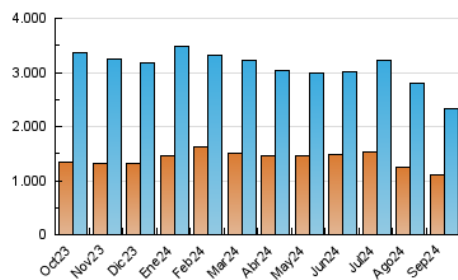

### 3. Per dia del mes (Nacional i Internacional)

Dia	N. únics	Visites	Pàgines	Dia	N. únics	Visites	Pàgines	Dia	N. únics	Visites	Pàgines
<b>1</b>	79.205	91.265	121.453	<b>11</b>	60.640	73.315	102.916	<b>21</b>	72.380	85.975	114.755
<b>2</b>	76.074	91.578	123.374	<b>12</b>	50.501	63.425	89.114	<b>22</b>	79.288	95.379	124.026
<b>3</b>	85.718	102.418	141.926	<b>13</b>	52.580	64.848	90.618	<b>23</b>	76.595	92.475	122.430
<b>4</b>	76.355	87.813	124.384	<b>14</b>	61.157	71.343	98.524	<b>24</b>	66.955	80.802	107.679
<b>5</b>	64.642	76.563	106.504	<b>15</b>	69.098	80.834	105.730	<b>25</b>	61.673	74.404	102.610
<b>6</b>	65.684	79.405	114.880	<b>16</b>	63.866	78.216	104.100	<b>26</b>	61.154	74.814	105.674
<b>7</b>	69.220	84.609	114.118	<b>17</b>	55.171	69.645	95.435	<b>27</b>	56.388	64.724	92.563
<b>8</b>	74.505	90.009	120.874	<b>18</b>	64.484	78.406	107.638	<b>28</b>	56.517	67.594	88.505
<b>9</b>	62.631	73.716	105.985	<b>19</b>	73.399	87.087	114.093	<b>29</b>	57.723	70.688	92.138
<b>10</b>	60.911	73.932	106.829	<b>20</b>	58.623	71.135	99.936	<b>30</b>	57.274	67.144	94.426

##### 4.1 Per dia de la setmana (promig)

N. únics / Visites (x 100)

Pàgines (x 100)

##### 4.2 Per franja horària (promig)

Visites\_ (x 1000)

Pàgines (x 1000)

##### 4.3 Per mesos

N. únics / Visites (x 1000)

Pàgines (x 1000)