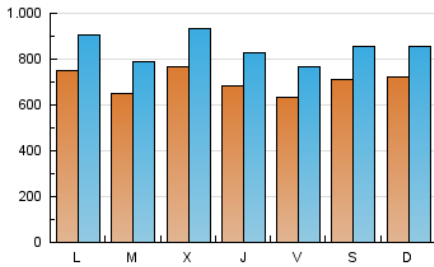

4. Gràfiques (Nacional i Internacional)

4.1 Per dia de la setmana (promig)

N. únics / Visites (x 100)