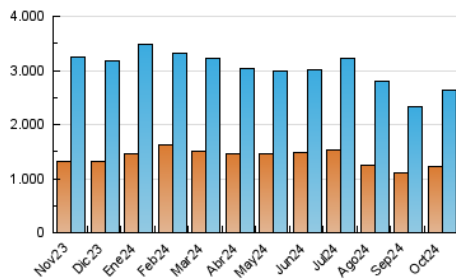

4.3 Per mesos

N. únics / Visites (x 1000)