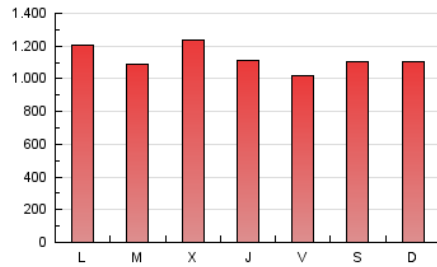

Pàgines (x 100)