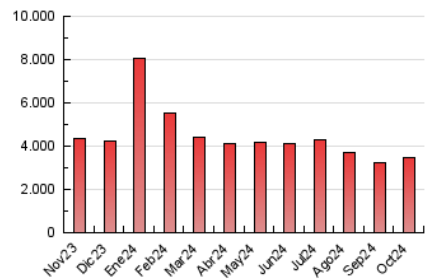

Pàgines (x 1000)