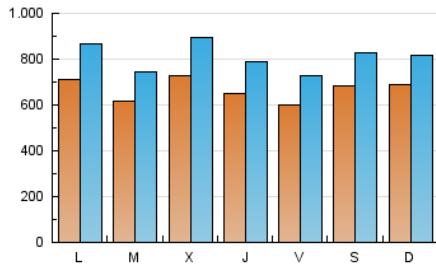

4. Gràfiques (Nacional)

4.1 Per dia de la setmana (promig)

N. únics / Visites (x 100)