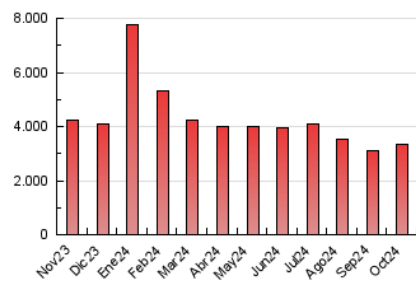

Pàgines (x 1000)