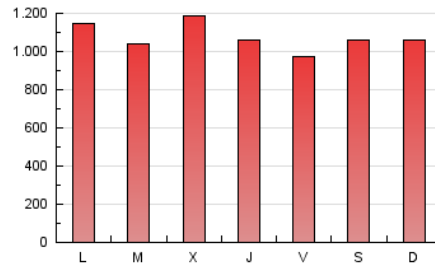

Pàgines (x 100)