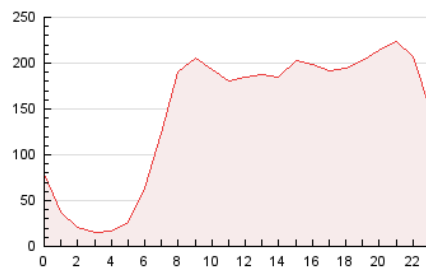

2. Seccions (Nacional i Internacional)

	PÀGINES	%
HOME	0	0 %
RESTA	3.494.638	100.00 %

3. Per dia del mes (Nacional i Internacional)

Dia	N. únics	Visites	Pàgines	Dia	N. únics	Visites	Pàgines	Dia	N. únics	Visites	Pàgines
1	60.077	71.621	102.431	11	59.774	71.179	97.374	21	77.308	93.191	124.479
2	65.816	78.773	108.317	12	74.142	93.933	115.015	22	71.747	85.995	117.435
3	60.071	71.814	98.990	13	75.788	88.300	112.676	23	73.026	88.369	118.848
4	55.506	66.951	92.099	14	73.836	88.736	120.029	24	65.586	79.454	107.357
5	71.217	85.390	109.655	15	62.702	76.707	103.656	25	56.518	68.510	93.116
6	71.944	85.328	110.818	16	58.260	71.141	96.159	26	66.379	80.107	105.155
7	81.030	96.779	130.316	17	60.379	73.488	100.120	27	75.598	88.334	115.108
8	63.582	77.185	107.535	18	82.477	98.948	126.277	28	66.915	82.646	107.621
9	67.618	82.557	110.154	19	73.791	81.969	112.193	29	67.880	81.823	114.130
10	66.163	80.771	108.678	20	65.405	80.247	103.224	30	118.334	147.118	184.719
								31	90.554	107.574	140.954

4. Gràfiques (Nacional i Internacional)

4.1 Per dia de la setmana (promig)

N. únics / Visites (x 100)

Pàgines (x 100)

4.2 Per franja horària (promig)

Visites_ (x 1000)

Pàgines (x 1000)

4.3 Per mesos