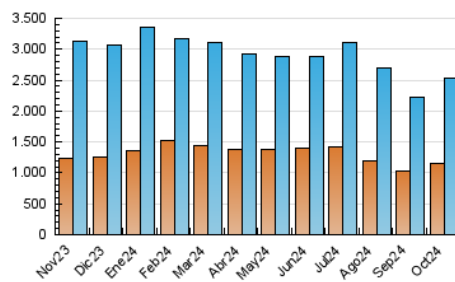

4.3 Per mesos

N. únics / Visites (x 1000)