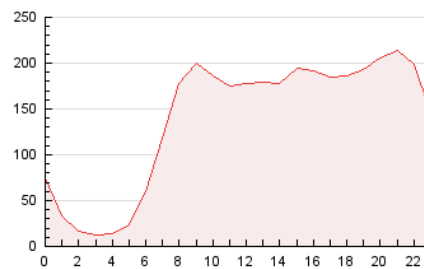

2. Seccions (Nacional)

	PÀGINES	%
HOME	0	0 %
RESTA	3.341.090	100.00 %

3. Per dia del mes (Nacional)

Dia	N. únics	Visites	Pàgines	Dia	N. únics	Visites	Pàgines	Dia	N. únics	Visites	Pàgines
1	56.811	68.102	97.933	11	56.537	68.155	93.251	21	73.656	89.002	119.040
2	62.959	75.711	104.406	12	71.443	91.805	111.129	22	67.705	81.135	111.884
3	56.741	68.593	94.463	13	72.680	84.263	108.570	23	68.488	82.913	112.408
4	51.986	63.000	87.656	14	70.423	84.429	111.514	24	62.002	75.978	102.091
5	68.200	82.399	105.665	15	59.192	72.919	98.807	25	53.092	65.037	88.350
6	69.059	81.464	106.946	16	55.080	67.683	91.785	26	62.886	77.125	100.600
7	77.540	92.907	125.368	17	57.155	70.125	95.521	27	72.152	85.150	110.391
8	60.262	73.502	102.844	18	79.090	94.561	121.274	28	63.682	79.229	102.798
9	64.267	79.542	105.531	19	70.412	79.237	107.494	29	63.769	77.278	108.599
10	62.479	76.857	103.546	20	62.446	76.593	98.725	30	113.418	141.341	177.608
								31	86.368	102.769	134.893

4. Gràfiques (Nacional)

4.1 Per dia de la setmana (promig)

N. únics / Visites (x 100)

Pàgines (x 100)

4.2 Per franja horària (promig)

Visites_ (x 1000)

Pàgines (x 1000)

4.3 Per mesos