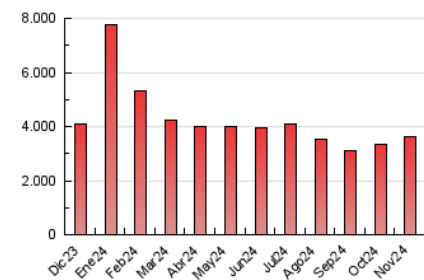

#### 3. Per dia del mes (Nacional)

Dia	N. únics	Visites	Pàgines	Dia	N. únics	Visites	Pàgines	Dia	N. únics	Visites	Pàgines
1	81.205	98.645	131.027	11	70.995	88.564	114.879	21	66.237	83.625	110.999
2	69.258	84.208	114.513	12	72.541	86.904	115.777	22	65.392	78.980	109.188
3	94.279	117.691	159.874	13	56.420	71.433	99.876	23	59.680	69.413	95.191
4	165.150	197.306	251.731	14	58.833	72.036	99.121	24	70.576	81.448	109.953
5	87.955	110.000	142.218	15	68.036	82.892	112.526	25	66.836	80.728	111.260
6	71.116	87.152	116.875	16	60.909	72.065	97.199	26	62.854	75.421	105.571
7	78.452	93.844	126.060	17	62.723	76.665	101.334	27	70.494	81.302	113.629
8	125.028	145.642	193.004	18	69.371	83.555	112.651	28	68.998	82.363	110.614
9	71.520	85.463	113.117	19	55.063	68.364	95.952	29	60.136	71.391	99.399
10	79.648	92.792	122.351	20	72.528	89.605	122.339	30	60.918	72.136	97.686

### 4.1 Per dia de la setmana (promig)

N. únics / Visites (x 100)

Pàgines (x 100)

### 4.2 Per franja horària (promig)

Visites\_ (x 1000)

Pàgines (x 1000)

### 4.3 Per mesos

N. únics / Visites (x 1000)

Pàgines (x 1000)