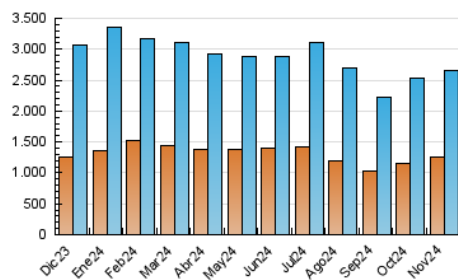

### 4.1 Per dia de la setmana (promig)

N. únics / Visites (x 100)

Pàgines (x 100)

### 4.2 Per franja horària (promig)

Visites\_ (x 1000)

Pàgines (x 1000)

### 4.3 Per mesos

N. únics / Visites (x 1000)

Pàgines (x 1000)