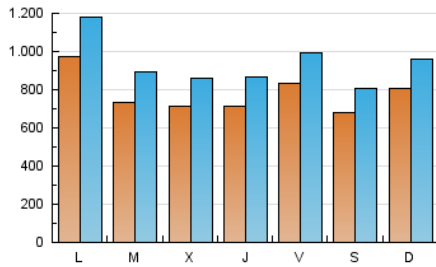

4. Gràfiques (Nacional i Internacional)

4.1 Per dia de la setmana (promig)

N. únics / Visites (x 100)