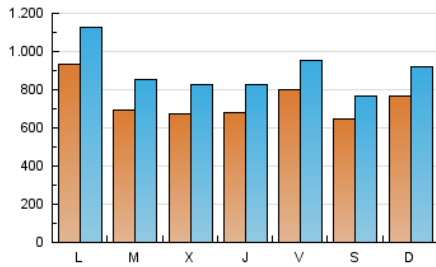

4. Gràfiques (Nacional)

4.1 Per dia de la setmana (promig)

N. únics / Visites (x 100)