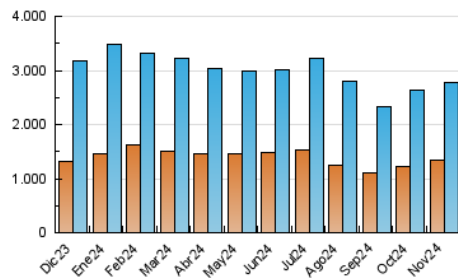

#### 4.1 Per dia de la setmana (promig)

N. únics / Visites (x 100)

Pàgines (x 100)

#### 4.2 Per franja horària (promig)

Visites\_ (x 1000)

Pàgines (x 1000)

#### 4.3 Per mesos

N. únics / Visites (x 1000)

Pàgines (x 1000)