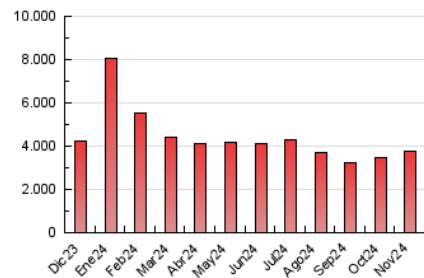

#### 4.2 Per franja horària (promig)

Visites\_ (x 1000)

Pàgines (x 1000)

#### 4.3 Per mesos

N. únics / Visites (x 1000)

Pàgines (x 1000)