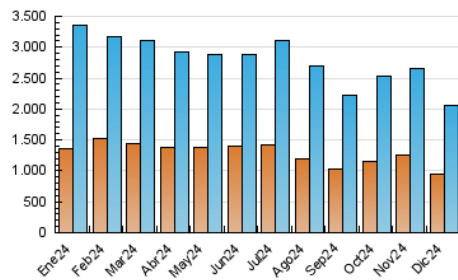

#### 3. Per dia del mes (Nacional)

Dia	N. únics	Visites	Pàgines	Dia	N. únics	Visites	Pàgines	Dia	N. únics	Visites	Pàgines
<b>1</b>	51.546	61.988	85.632	<b>11</b>	65.200	78.854	107.781	<b>21</b>	44.404	52.928	72.745
<b>2</b>	64.120	79.528	106.773	<b>12</b>	67.353	81.683	110.575	<b>22</b>	57.693	68.820	89.407
<b>3</b>	61.824	72.899	100.423	<b>13</b>	66.170	77.423	103.899	<b>23</b>	52.899	62.538	83.335
<b>4</b>	61.701	70.482	99.682	<b>14</b>	58.197	68.469	90.097	<b>24</b>	39.750	46.779	63.753
<b>5</b>	58.372	70.185	93.336	<b>15</b>	56.800	65.578	86.879	<b>25</b>	38.742	45.104	60.261
<b>6</b>	55.168	66.077	87.632	<b>16</b>	61.957	73.367	102.408	<b>26</b>	47.492	55.624	74.615
<b>7</b>	66.497	78.002	102.316	<b>17</b>	59.727	70.373	99.008	<b>27</b>	55.583	65.885	87.110
<b>8</b>	62.150	76.289	98.473	<b>18</b>	57.182	69.242	95.698	<b>28</b>	44.784	52.098	69.927
<b>9</b>	52.950	64.987	87.626	<b>19</b>	63.054	75.885	102.569	<b>29</b>	55.249	63.945	88.490
<b>10</b>	56.333	66.770	91.422	<b>20</b>	48.544	57.610	80.958	<b>30</b>	68.557	80.621	103.232
								<b>31</b>	48.799	57.449	75.821

#### 4.1 Per dia de la setmana (promig)

N. únics / Visites (x 100)

Pàgines (x 100)

#### 4.2 Per franja horària (promig)

Visites\_ (x 1000)

Pàgines (x 1000)

#### 4.3 Per mesos

N. únics / Visites (x 1000)

Pàgines (x 1000)