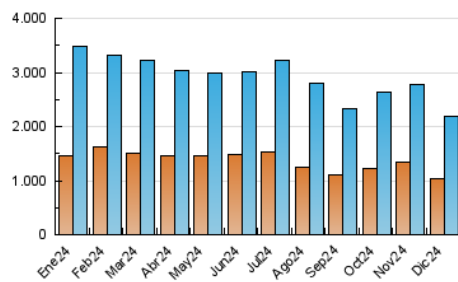

### 3. Per dia del mes (Nacional i Internacional)

Dia	N. únics	Visites	Pàgines	Dia	N. únics	Visites	Pàgines	Dia	N. únics	Visites	Pàgines
<b>1</b>	54.524	65.823	89.615	<b>11</b>	69.215	83.728	113.045	<b>21</b>	47.430	56.353	77.120
<b>2</b>	67.330	83.010	111.247	<b>12</b>	70.979	85.553	115.297	<b>22</b>	60.647	71.685	93.199
<b>3</b>	65.176	77.067	105.083	<b>13</b>	69.461	81.184	108.649	<b>23</b>	56.024	66.037	87.369
<b>4</b>	64.517	73.690	104.068	<b>14</b>	61.377	72.267	94.879	<b>24</b>	42.315	50.032	67.222
<b>5</b>	61.799	74.222	97.785	<b>15</b>	60.691	70.120	92.627	<b>25</b>	40.895	47.363	63.220
<b>6</b>	58.724	69.658	92.288	<b>16</b>	66.137	77.611	108.072	<b>26</b>	50.147	58.216	78.164
<b>7</b>	71.252	82.601	108.955	<b>17</b>	63.271	75.032	104.490	<b>27</b>	58.527	68.709	90.843
<b>8</b>	66.072	80.228	103.604	<b>18</b>	61.198	74.044	100.971	<b>28</b>	47.483	55.390	73.698
<b>9</b>	56.419	68.276	92.014	<b>19</b>	66.420	80.293	107.498	<b>29</b>	58.523	67.001	93.029
<b>10</b>	59.724	70.657	96.074	<b>20</b>	51.994	61.045	85.812	<b>30</b>	71.924	83.787	107.653
								<b>31</b>	51.691	60.431	79.552

##### 4.1 Per dia de la setmana (promig)

N. únics / Visites (x 100)

Pàgines (x 100)

##### 4.2 Per franja horària (promig)

Visites\_ (x 1000)

Pàgines (x 1000)

##### 4.3 Per mesos

N. únics / Visites (x 1000)

Pàgines (x 1000)