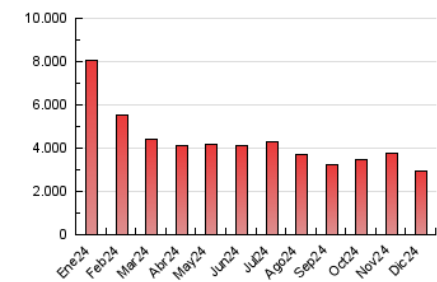

### 3. Per dia del mes (Nacional i Internacional)

Dia	N. únics	Visites	Pàgines	Dia	N. únics	Visites	Pàgines	Dia	N. únics	Visites	Pàgines
<b>1</b>	54.524	65.823	89.615	<b>11</b>	69.215	83.728	113.045	<b>21</b>	47.430	56.353	77.120
<b>2</b>	67.330	83.010	111.247	<b>12</b>	70.979	85.553	115.297	<b>22</b>	60.647	71.685	93.199
<b>3</b>	65.176	77.067	105.083	<b>13</b>	69.461	81.184	108.649	<b>23</b>	56.024	66.037	87.369
<b>4</b>	64.517	73.690	104.068	<b>14</b>	61.377	72.267	94.879	<b>24</b>	42.315	50.032	67.222
<b>5</b>	61.799	74.222	97.785	<b>15</b>	60.691	70.120	92.627	<b>25</b>	40.895	47.363	63.220
<b>6</b>	58.724	69.658	92.288	<b>16</b>	66.137	77.611	108.072	<b>26</b>	50.147	58.216	78.164
<b>7</b>	71.252	82.601	108.955	<b>17</b>	63.271	75.032	104.490	<b>27</b>	58.527	68.709	90.843
<b>8</b>	66.072	80.228	103.604	<b>18</b>	61.198	74.044	100.971	<b>28</b>	47.483	55.390	73.698
<b>9</b>	56.419	68.276	92.014	<b>19</b>	66.420	80.293	107.498	<b>29</b>	58.523	67.001	93.029
<b>10</b>	59.724	70.657	96.074	<b>20</b>	51.994	61.045	85.812	<b>30</b>	71.924	83.787	107.653
								<b>31</b>	51.691	60.431	79.552

##### 4.1 Per dia de la setmana (promig)

N. únics / Visites (x 100)

Pàgines (x 100)

##### 4.2 Per franja horària (promig)

Visites\_ (x 1000)

Pàgines (x 1000)

##### 4.3 Per mesos

N. únics / Visites (x 1000)

Pàgines (x 1000)