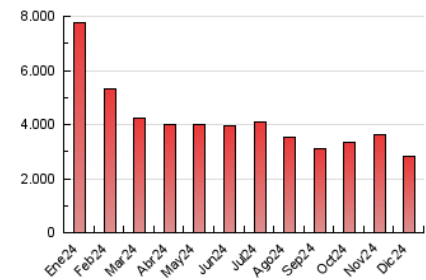

#### 4.1 Per dia de la setmana (promig)

N. únics / Visites (x 100)

Pàgines (x 100)

#### 4.2 Per franja horària (promig)

Visites\_ (x 1000)

Pàgines (x 1000)

#### 4.3 Per mesos

N. únics / Visites (x 1000)

Pàgines (x 1000)