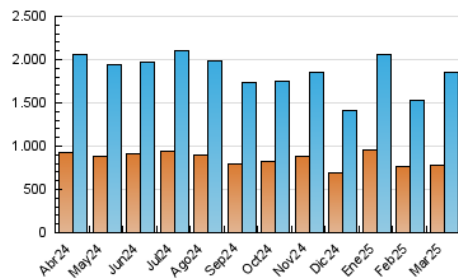

### 3. Per dia del mes (Nacional i Internacional)

Dia	N. únics	Visites	Pàgines	Dia	N. únics	Visites	Pàgines	Dia	N. únics	Visites	Pàgines
<b>1</b>	36.138	41.263	59.512	<b>11</b>	49.899	60.323	79.072	<b>21</b>	56.977	68.072	88.113
<b>2</b>	48.153	55.995	75.803	<b>12</b>	42.664	51.305	70.492	<b>22</b>	59.372	69.268	86.196
<b>3</b>	54.698	64.780	90.044	<b>13</b>	43.165	52.044	69.645	<b>23</b>	51.562	61.223	80.393
<b>4</b>	43.945	53.542	70.266	<b>14</b>	50.755	59.220	79.644	<b>24</b>	53.869	63.766	86.474
<b>5</b>	43.031	51.399	68.245	<b>15</b>	41.619	48.480	63.949	<b>25</b>	51.370	60.054	80.364
<b>6</b>	43.275	51.915	69.006	<b>16</b>	46.167	55.650	72.147	<b>26</b>	52.428	62.446	83.010
<b>7</b>	37.821	44.677	62.978	<b>17</b>	52.813	61.982	80.531	<b>27</b>	39.327	46.902	63.978
<b>8</b>	39.027	47.028	61.727	<b>18</b>	50.695	60.316	80.638	<b>28</b>	37.239	44.349	59.037
<b>9</b>	47.601	56.704	76.565	<b>19</b>	51.297	61.120	81.266	<b>29</b>	46.376	55.295	70.211
<b>10</b>	67.327	80.023	106.981	<b>20</b>	59.945	68.756	89.985	<b>30</b>	45.302	53.389	66.954
								<b>31</b>	52.172	61.220	80.177

##### 4.2 Per franja horària (promig)

Visites\_ (x 1000)

Pàgines (x 1000)

##### 4.3 Per mesos

N. únics / Visites (x 1000)

Pàgines (x 1000)