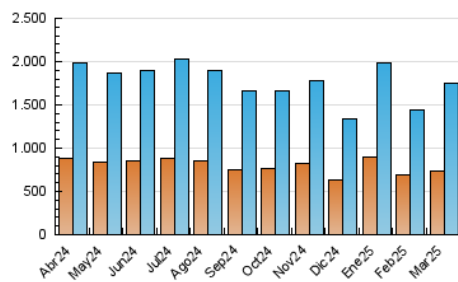

### 4.1 Per dia de la setmana (promig)

N. únics / Visites (x 100)

Pàgines (x 100)

### 4.2 Per franja horària (promig)

Visites\_ (x 1000)

Pàgines (x 1000)

### 4.3 Per mesos

N. únics / Visites (x 1000)

Pàgines (x 1000)