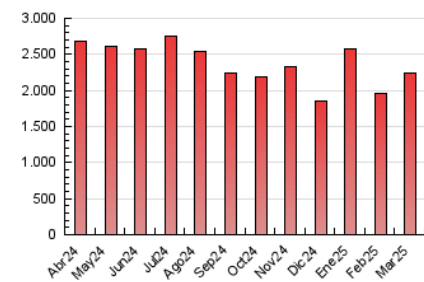

### 4.1 Per dia de la setmana (promig)

N. únics / Visites (x 100)

Pàgines (x 100)

### 4.2 Per franja horària (promig)

Visites\_ (x 1000)

Pàgines (x 1000)

### 4.3 Per mesos

N. únics / Visites (x 1000)

Pàgines (x 1000)