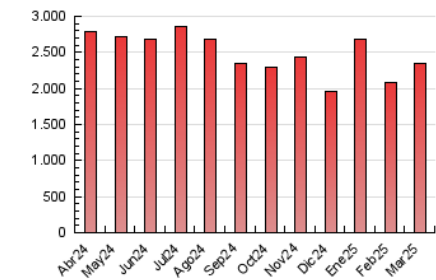

### 3. Per dia del mes (Nacional i Internacional)

Dia	N. únics	Visites	Pàgines	Dia	N. únics	Visites	Pàgines	Dia	N. únics	Visites	Pàgines
<b>1</b>	36.138	41.263	59.512	<b>11</b>	49.899	60.323	79.072	<b>21</b>	56.977	68.072	88.113
<b>2</b>	48.153	55.995	75.803	<b>12</b>	42.664	51.305	70.492	<b>22</b>	59.372	69.268	86.196
<b>3</b>	54.698	64.780	90.044	<b>13</b>	43.165	52.044	69.645	<b>23</b>	51.562	61.223	80.393
<b>4</b>	43.945	53.542	70.266	<b>14</b>	50.755	59.220	79.644	<b>24</b>	53.869	63.766	86.474
<b>5</b>	43.031	51.399	68.245	<b>15</b>	41.619	48.480	63.949	<b>25</b>	51.370	60.054	80.364
<b>6</b>	43.275	51.915	69.006	<b>16</b>	46.167	55.650	72.147	<b>26</b>	52.428	62.446	83.010
<b>7</b>	37.821	44.677	62.978	<b>17</b>	52.813	61.982	80.531	<b>27</b>	39.327	46.902	63.978
<b>8</b>	39.027	47.028	61.727	<b>18</b>	50.695	60.316	80.638	<b>28</b>	37.239	44.349	59.037
<b>9</b>	47.601	56.704	76.565	<b>19</b>	51.297	61.120	81.266	<b>29</b>	46.376	55.295	70.211
<b>10</b>	67.327	80.023	106.981	<b>20</b>	59.945	68.756	89.985	<b>30</b>	45.302	53.389	66.954
								<b>31</b>	52.172	61.220	80.177

##### 4.2 Per franja horària (promig)

Visites\_ (x 1000)

Pàgines (x 1000)

##### 4.3 Per mesos

N. únics / Visites (x 1000)

Pàgines (x 1000)