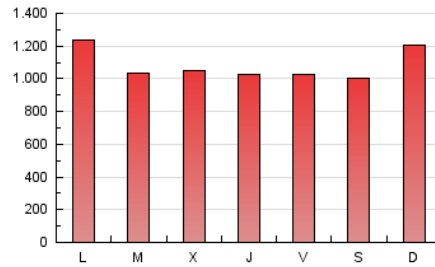

Pàgines (x 100)