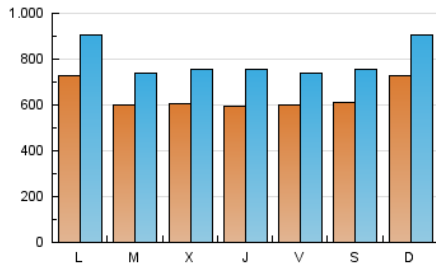

4. Gràfiques (Nacional)

4.1 Per dia de la setmana (promig)

N. únics / Visites (x 100)