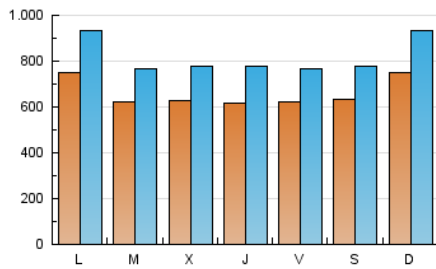

4. Gràfiques (Nacional i Internacional)

4.1 Per dia de la setmana (promig)

N. únics / Visites (x 100)