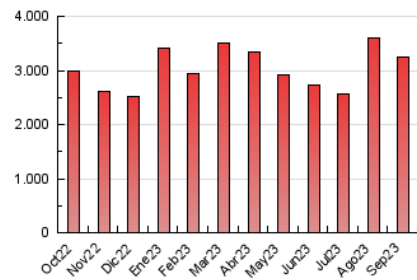

Pàgines (x 1000)