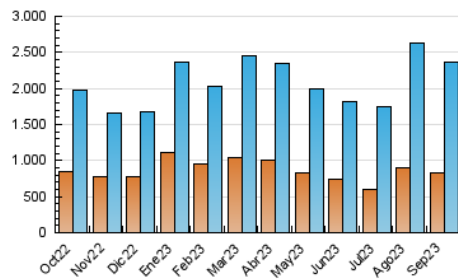

4.2 Per franja horària (promig)

Visites_ (x 1000)

Pàgines (x 1000)

4.3 Per mesos

N. únics / Visites (x 1000)