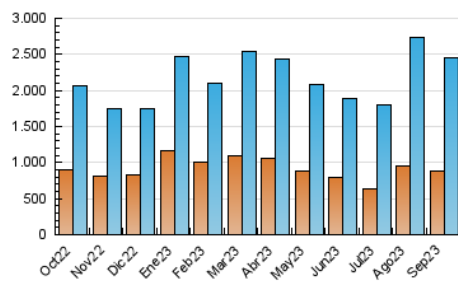

4.2 Per franja horària (promig)

Visites_ (x 1000)

Pàgines (x 1000)

4.3 Per mesos

N. únics / Visites (x 1000)