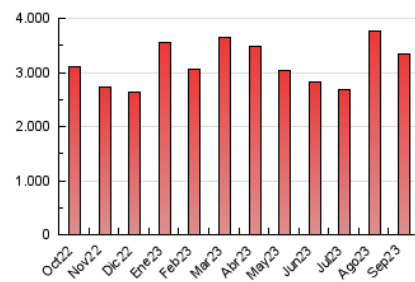

Pàgines (x 1000)