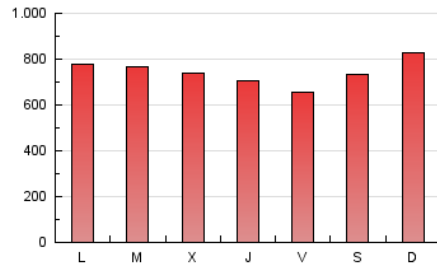

Pàgines (x 100)