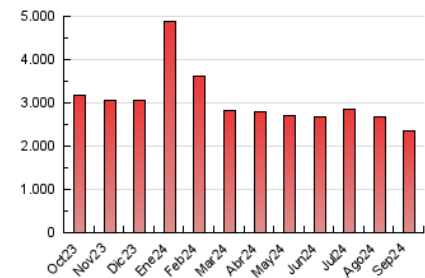

Pàgines (x 1000)