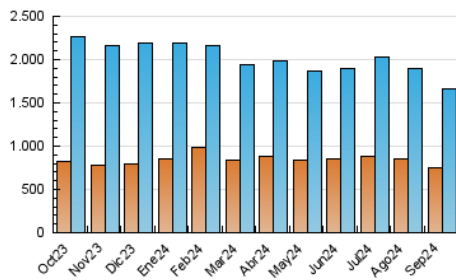

4.3 Per mesos

N. únics / Visites (x 1000)