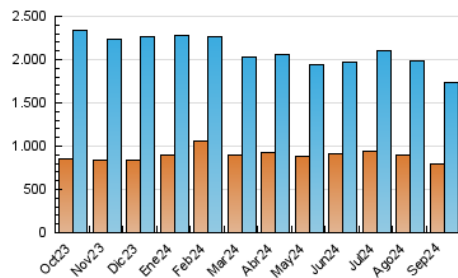

4.3 Per mesos

N. únics / Visites (x 1000)