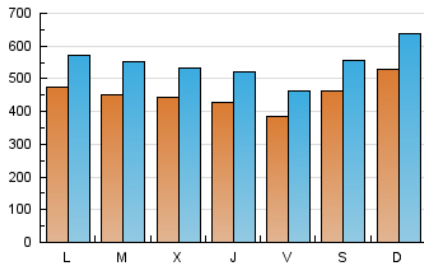

4. Gràfiques (Nacional)

4.1 Per dia de la setmana (promig)

N. únics / Visites (x 100)