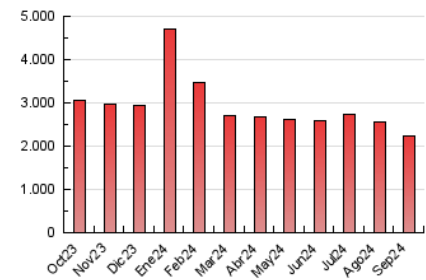

Pàgines (x 1000)