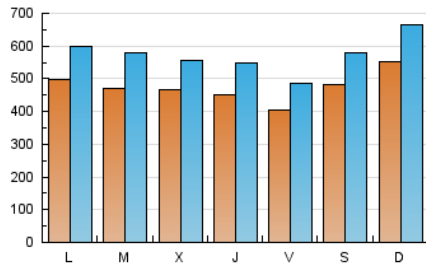

4. Gràfiques (Nacional i Internacional)

4.1 Per dia de la setmana (promig)

N. únics / Visites (x 100)