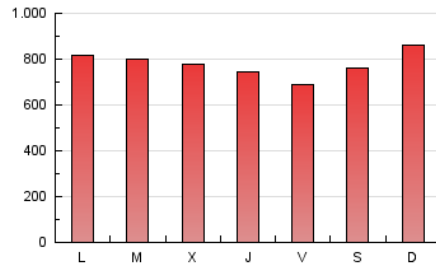

Pàgines (x 100)