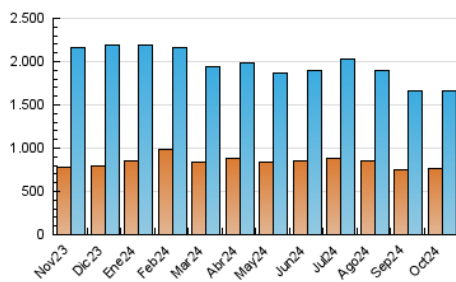

#### 3. Per dia del mes (Nacional)

Dia	N. únics	Visites	Pàgines	Dia	N. únics	Visites	Pàgines	Dia	N. únics	Visites	Pàgines
1	39.182	46.864	65.161	11	33.030	40.410	55.456	21	56.858	69.096	89.829
2	45.218	54.643	72.726	12	41.799	51.170	66.349	22	48.790	58.187	77.090
3	40.566	48.874	65.578	13	45.869	54.710	71.554	23	47.711	56.773	75.575
4	31.822	41.253	54.869	14	44.180	53.203	72.662	24	43.445	52.889	69.507
5	49.824	61.285	76.936	15	36.306	44.106	61.928	25	33.294	41.134	54.690
6	48.934	57.419	75.026	16	33.023	41.576	57.244	26	39.277	48.810	61.865
7	55.984	68.099	89.792	17	35.049	43.575	59.479	27	53.832	63.662	79.050
8	42.494	51.966	72.120	18	58.833	69.837	87.627	28	43.067	54.794	67.205
9	40.122	50.702	65.411	19	54.424	61.239	80.036	29	33.595	40.796	56.203
10	35.971	44.362	60.000	20	46.248	55.331	71.385	30	70.723	84.551	105.140
								31	41.713	51.763	66.872

#### 4.1 Per dia de la setmana (promig)

N. únics / Visites (x 100)

Pàgines (x 100)

#### 4.2 Per franja horària (promig)

Visites\_ (x 1000)

Pàgines (x 1000)

#### 4.3 Per mesos

N. únics / Visites (x 1000)

Pàgines (x 1000)