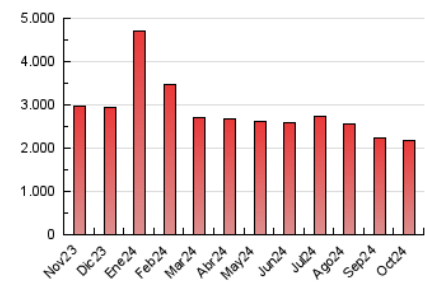

#### 3. Per dia del mes (Nacional)

Dia	N. únics	Visites	Pàgines	Dia	N. únics	Visites	Pàgines	Dia	N. únics	Visites	Pàgines
1	39.182	46.864	65.161	11	33.030	40.410	55.456	21	56.858	69.096	89.829
2	45.218	54.643	72.726	12	41.799	51.170	66.349	22	48.790	58.187	77.090
3	40.566	48.874	65.578	13	45.869	54.710	71.554	23	47.711	56.773	75.575
4	31.822	41.253	54.869	14	44.180	53.203	72.662	24	43.445	52.889	69.507
5	49.824	61.285	76.936	15	36.306	44.106	61.928	25	33.294	41.134	54.690
6	48.934	57.419	75.026	16	33.023	41.576	57.244	26	39.277	48.810	61.865
7	55.984	68.099	89.792	17	35.049	43.575	59.479	27	53.832	63.662	79.050
8	42.494	51.966	72.120	18	58.833	69.837	87.627	28	43.067	54.794	67.205
9	40.122	50.702	65.411	19	54.424	61.239	80.036	29	33.595	40.796	56.203
10	35.971	44.362	60.000	20	46.248	55.331	71.385	30	70.723	84.551	105.140
								31	41.713	51.763	66.872

#### 4.1 Per dia de la setmana (promig)

N. únics / Visites (x 100)

Pàgines (x 100)

#### 4.2 Per franja horària (promig)

Visites\_ (x 1000)

Pàgines (x 1000)

#### 4.3 Per mesos

N. únics / Visites (x 1000)

Pàgines (x 1000)