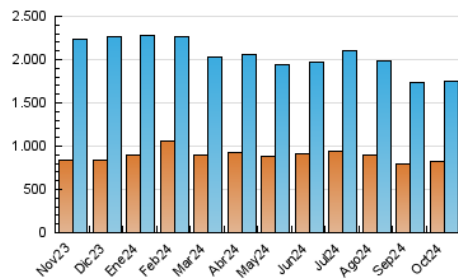

##### 4.1 Per dia de la setmana (promig)

N. únics / Visites (x 100)

Pàgines (x 100)

##### 4.2 Per franja horària (promig)

Visites\_ (x 1000)

Pàgines (x 1000)

##### 4.3 Per mesos

N. únics / Visites (x 1000)

Pàgines (x 1000)