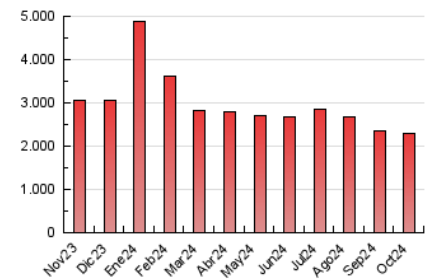

### 3. Per dia del mes (Nacional i Internacional)

Dia	N. únics	Visites	Pàgines	Dia	N. únics	Visites	Pàgines	Dia	N. únics	Visites	Pàgines
1	41.235	49.100	68.275	11	35.290	42.892	58.524	21	59.736	72.621	94.366
2	47.107	56.911	75.495	12	43.925	52.894	69.271	22	51.359	61.390	81.187
3	42.945	51.742	68.876	13	48.092	57.394	74.723	23	50.414	60.080	79.760
4	33.894	43.638	57.902	14	46.698	56.141	76.206	24	45.765	55.560	73.169
5	51.873	63.727	79.816	15	38.543	46.486	65.263	25	35.596	43.384	58.067
6	50.819	59.932	77.794	16	35.239	44.547	60.476	26	41.212	50.573	64.705
7	58.435	70.378	93.536	17	37.356	45.977	63.021	27	55.772	65.404	81.759
8	44.696	54.913	75.523	18	61.588	72.943	91.589	28	44.985	57.136	70.356
9	42.261	53.041	68.547	19	56.999	63.574	83.871	29	35.563	43.277	59.178
10	38.576	47.123	63.663	20	48.848	58.226	75.066	30	73.188	87.531	109.111
								31	44.174	55.281	70.588

##### 4.2 Per franja horària (promig)

Visites\_ (x 1000)

Pàgines (x 1000)

##### 4.3 Per mesos

N. únics / Visites (x 1000)

Pàgines (x 1000)