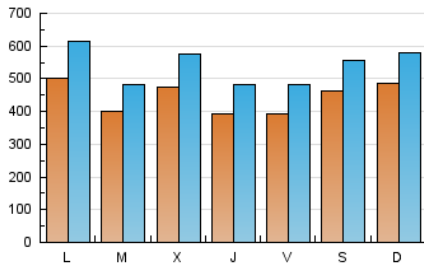

4. Gràfiques (Nacional)

4.1 Per dia de la setmana (promig)

N. únics / Visites (x 100)