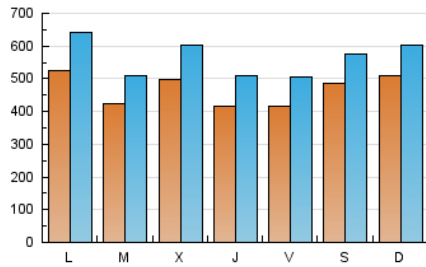

4. Gràfiques (Nacional i Internacional)

4.1 Per dia de la setmana (promig)

N. únics / Visites (x 100)