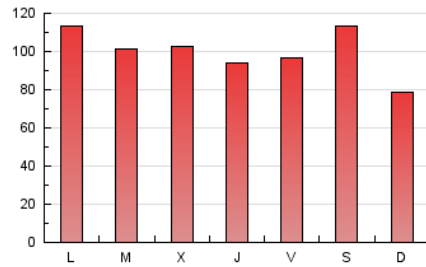

1. Cifras totales y promedios (Nacional)

MES - AÑO	NAVEGADORES UNICOS	VISITAS	PAGINAS
Febrero - 2024	93.810	194.363	289.247
PROMEDIO DIARIO	5.814	6.702	9.974
PROMEDIO LUNES-VIERNES	5.741	6.682	10.113
PROMEDIO SABADO-DOMINGO	6.007	6.754	9.609
PAGINAS / VISITAS	1,49		
DURACION MEDIA VISITAS	0:02:34		
TIEMPO INTERACCIÓN MEDIO	0:02:16		

2. Secciones (Nacional)

	PAGINAS	%
HOME	69.975	24.19 %
RESTO	219.272	75.81 %

3. Por día del mes (Nacional)

Día	N. únicos	Visitas	Páginas	Día	N. únicos	Visitas	Páginas	Día	N. únicos	Visitas	Páginas
1	3.802	4.482	7.497	11	7.868	8.491	12.052	21	3.384	4.057	7.342
2	6.199	6.852	10.431	12	13.553	15.220	20.406	22	6.584	8.092	12.769
3	4.815	5.541	7.727	13	8.907	10.458	14.286	23	3.567	4.347	7.092
4	4.779	5.364	7.484	14	11.603	13.189	17.925	24	3.221	3.959	6.385
5	3.689	4.390	7.187	15	7.592	8.470	12.305	25	3.929	4.534	7.092
6	3.130	3.797	6.869	16	7.486	8.272	11.720	26	5.808	6.754	9.897
7	3.600	4.402	7.104	17	4.125	4.643	6.990	27	6.909	8.031	11.329
8	4.195	4.908	8.198	18	2.209	2.758	4.812	28	4.879	5.810	8.716
9	4.836	5.634	9.354	19	3.800	4.651	7.779	29	3.106	3.809	6.124
10	17.108	18.743	24.332	20	3.924	4.705	8.043				

4. Gráficas (Nacional)

4.1 Por día de la semana (promedio)

N. únicos / Visitas (x 100)

Páginas (x 100)

4.2 Por franja horaria (promedio)

Visitas_ (x 1000)

Páginas (x 1000)

4.3 Por meses