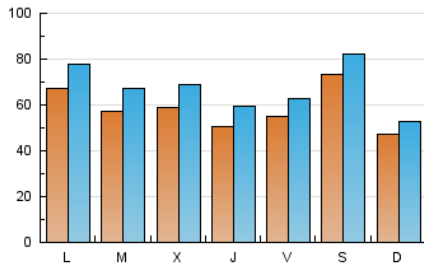

1. Cifras totales y promedios (Nacional)

MES - AÑO	NAVEGADORES UNICOS	VISITAS	PAGINAS
Febrero - 2024	93.810	194.363	289.247
PROMEDIO DIARIO	5.814	6.702	9.974
PROMEDIO LUNES-VIERNES	5.741	6.682	10.113
PROMEDIO SABADO-DOMINGO	6.007	6.754	9.609
PAGINAS / VISITAS	1,49		
DURACION MEDIA VISITAS	0:02:34		
TIEMPO INTERACCIÓN MEDIO	0:02:16		

2. Secciones (Nacional)

	PAGINAS	%
HOME	69.975	24.19 %
RESTO	219.272	75.81 %

3. Por día del mes (Nacional)

Día	N. únicos	Visitas	Páginas	Día	N. únicos	Visitas	Páginas	Día	N. únicos	Visitas	Páginas
1	3.802	4.482	7.497	11	7.868	8.491	12.052	21	3.384	4.057	7.342
2	6.199	6.852	10.431	12	13.553	15.220	20.406	22	6.584	8.092	12.769
3	4.815	5.541	7.727	13	8.907	10.458	14.286	23	3.567	4.347	7.092
4	4.779	5.364	7.484	14	11.603	13.189	17.925	24	3.221	3.959	6.385
5	3.689	4.390	7.187	15	7.592	8.470	12.305	25	3.929	4.534	7.092
6	3.130	3.797	6.869	16	7.486	8.272	11.720	26	5.808	6.754	9.897
7	3.600	4.402	7.104	17	4.125	4.643	6.990	27	6.909	8.031	11.329
8	4.195	4.908	8.198	18	2.209	2.758	4.812	28	4.879	5.810	8.716
9	4.836	5.634	9.354	19	3.800	4.651	7.779	29	3.106	3.809	6.124
10	17.108	18.743	24.332	20	3.924	4.705	8.043				

4. Gráficas (Nacional)

4.1 Por día de la semana (promedio)

N. únicos / Visitas (x 100)

Páginas (x 100)

4.2 Por franja horaria (promedio)

Visitas_ (x 1000)

Páginas (x 1000)

4.3 Por meses