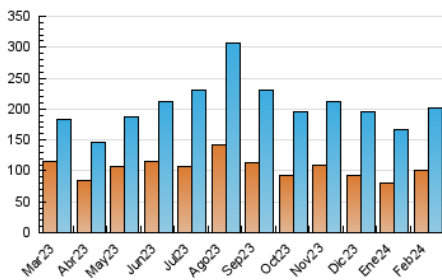

4.3 Por meses

N. únicos / Visitas (x 1000)