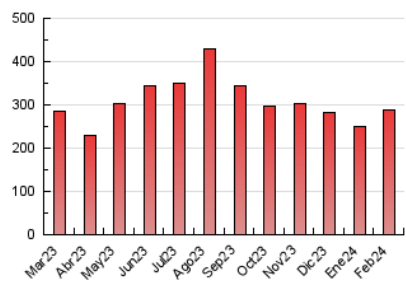

Páginas (x 1000)