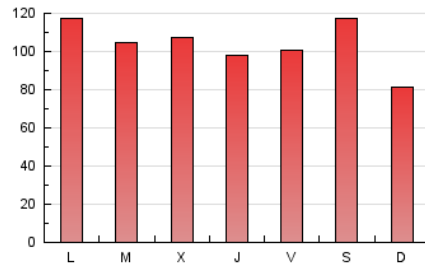

1. Cifras totales y promedios (Nacional e Internacional)

MES - AÑO	NAVEGADORES UNICOS	VISITAS	PAGINAS
Febrero - 2024	100.880	202.554	300.077
PROMEDIO DIARIO	6.081	6.985	10.347
PROMEDIO LUNES-VIERNES	6.028	6.982	10.509
PROMEDIO SABADO-DOMINGO	6.222	6.993	9.923
PAGINAS / VISITAS	1,48		
DURACION MEDIA VISITAS	0:02:33		
TIEMPO INTERACCIÓN MEDIO	0:02:09		

2. Secciones (Nacional e Internacional)

	PAGINAS	%
HOME	72.244	24.08 %
RESTO	227.833	75.92 %

3. Por día del mes (Nacional e Internacional)

Día	N. únicos	Visitas	Páginas	Día	N. únicos	Visitas	Páginas	Día	N. únicos	Visitas	Páginas
1	3.993	4.693	7.795	11	8.084	8.654	12.410	21	3.737	4.439	7.803
2	6.396	7.090	10.769	12	13.935	15.611	20.916	22	7.017	8.507	13.356
3	4.987	5.730	7.962	13	9.208	10.773	14.718	23	3.988	4.755	7.586
4	4.940	5.517	7.711	14	11.884	13.489	18.288	24	3.611	4.391	6.838
5	3.857	4.555	7.434	15	7.813	8.682	12.638	25	4.160	4.791	7.404
6	3.289	3.964	7.116	16	7.691	8.483	12.066	26	6.190	7.072	10.375
7	3.748	4.581	7.299	17	4.308	4.846	7.274	27	7.161	8.300	11.734
8	4.341	5.044	8.453	18	2.344	2.940	5.028	28	5.561	6.515	9.485
9	5.017	5.829	9.719	19	3.962	4.889	8.083	29	3.546	4.261	6.629
10	17.338	19.072	24.759	20	4.251	5.081	8.429				

4. Gráficas (Nacional e Internacional)

4.1 Por día de la semana (promedio)

N. únicos / Visitas (x 100)

Páginas (x 100)

4.2 Por franja horaria (promedio)

Visitas_ (x 1000)

Páginas (x 1000)

4.3 Por meses