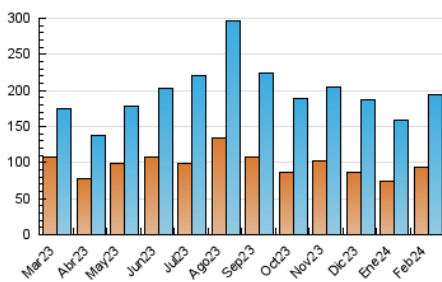

4.3 Por meses

N. únicos / Visitas (x 1000)