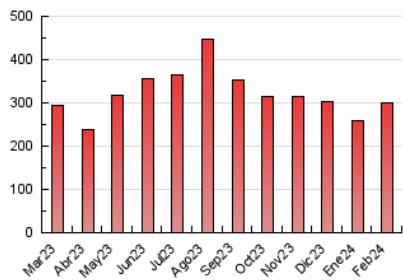

Páginas (x 1000)