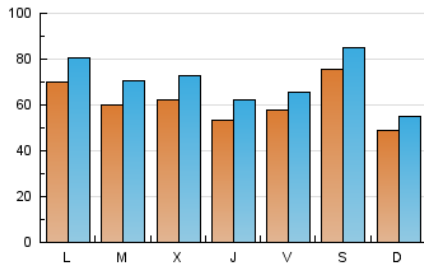

1. Cifras totales y promedios (Nacional e Internacional)

MES - AÑO	NAVEGADORES UNICOS	VISITAS	PAGINAS
Febrero - 2024	100.880	202.554	300.077
PROMEDIO DIARIO	6.081	6.985	10.347
PROMEDIO LUNES-VIERNES	6.028	6.982	10.509
PROMEDIO SABADO-DOMINGO	6.222	6.993	9.923
PAGINAS / VISITAS	1,48		
DURACION MEDIA VISITAS	0:02:33		
TIEMPO INTERACCIÓN MEDIO	0:02:09		

2. Secciones (Nacional e Internacional)

	PAGINAS	%
HOME	72.244	24.08 %
RESTO	227.833	75.92 %

3. Por día del mes (Nacional e Internacional)

Día	N. únicos	Visitas	Páginas	Día	N. únicos	Visitas	Páginas	Día	N. únicos	Visitas	Páginas
1	3.993	4.693	7.795	11	8.084	8.654	12.410	21	3.737	4.439	7.803
2	6.396	7.090	10.769	12	13.935	15.611	20.916	22	7.017	8.507	13.356
3	4.987	5.730	7.962	13	9.208	10.773	14.718	23	3.988	4.755	7.586
4	4.940	5.517	7.711	14	11.884	13.489	18.288	24	3.611	4.391	6.838
5	3.857	4.555	7.434	15	7.813	8.682	12.638	25	4.160	4.791	7.404
6	3.289	3.964	7.116	16	7.691	8.483	12.066	26	6.190	7.072	10.375
7	3.748	4.581	7.299	17	4.308	4.846	7.274	27	7.161	8.300	11.734
8	4.341	5.044	8.453	18	2.344	2.940	5.028	28	5.561	6.515	9.485
9	5.017	5.829	9.719	19	3.962	4.889	8.083	29	3.546	4.261	6.629
10	17.338	19.072	24.759	20	4.251	5.081	8.429				

4. Gráficas (Nacional e Internacional)

4.1 Por día de la semana (promedio)

N. únicos / Visitas (x 100)

Páginas (x 100)

4.2 Por franja horaria (promedio)

Visitas_ (x 1000)

Páginas (x 1000)

4.3 Por meses