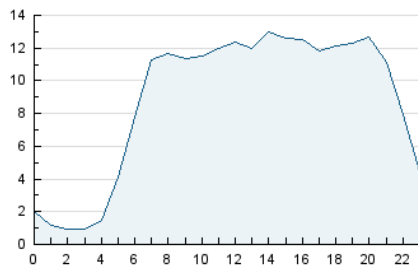

2. Secciones (Nacional e Internacional)

	PAGINAS	%
HOME	72.244	24.08 %
RESTO	227.833	75.92 %

3. Por día del mes (Nacional e Internacional)

Día	N. únicos	Visitas	Páginas	Día	N. únicos	Visitas	Páginas	Día	N. únicos	Visitas	Páginas
1	3.993	4.693	7.795	11	8.084	8.654	12.410	21	3.737	4.439	7.803
2	6.396	7.090	10.769	12	13.935	15.611	20.916	22	7.017	8.507	13.356
3	4.987	5.730	7.962	13	9.208	10.773	14.718	23	3.988	4.755	7.586
4	4.940	5.517	7.711	14	11.884	13.489	18.288	24	3.611	4.391	6.838
5	3.857	4.555	7.434	15	7.813	8.682	12.638	25	4.160	4.791	7.404
6	3.289	3.964	7.116	16	7.691	8.483	12.066	26	6.190	7.072	10.375
7	3.748	4.581	7.299	17	4.308	4.846	7.274	27	7.161	8.300	11.734
8	4.341	5.044	8.453	18	2.344	2.940	5.028	28	5.561	6.515	9.485
9	5.017	5.829	9.719	19	3.962	4.889	8.083	29	3.546	4.261	6.629
10	17.338	19.072	24.759	20	4.251	5.081	8.429				

4. Gráficas (Nacional e Internacional)

4.1 Por día de la semana (promedio)

N. únicos / Visitas (x 100)

Páginas (x 100)

4.2 Por franja horaria (promedio)

Visitas_ (x 1000)

Páginas (x 1000)

4.3 Por meses