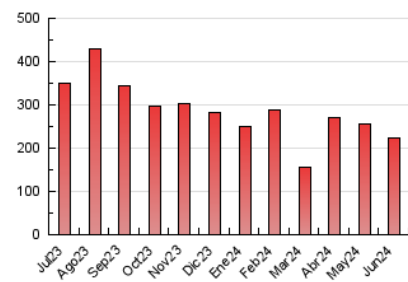

1. Cifras totales y promedios (Nacional)

MES - AÑO	NAVEGADORES UNICOS	VISITAS	PAGINAS
Junio - 2024	67.811	141.878	223.143
PROMEDIO DIARIO	3.996	4.729	7.438
PROMEDIO LUNES-VIERNES	4.001	4.761	7.670
PROMEDIO SABADO-DOMINGO	3.985	4.667	6.974
PAGINAS / VISITAS	1,57		
DURACION MEDIA VISITAS	0:02:41		
TIEMPO INTERACCIÓN MEDIO	0:02:23		

2. Secciones (Nacional)

	PAGINAS	%
HOME	66.142	29.64 %
RESTO	157.001	70.36 %

3. Por día del mes (Nacional)

Día	N. únicos	Visitas	Páginas	Día	N. únicos	Visitas	Páginas	Día	N. únicos	Visitas	Páginas
1	6.100	6.927	10.077	11	3.621	4.343	7.288	21	3.565	4.291	6.743
2	9.591	11.081	14.243	12	3.347	4.054	6.399	22	2.908	3.459	5.364
3	3.684	4.309	6.983	13	3.297	4.004	6.698	23	6.121	6.935	9.465
4	3.193	4.005	6.504	14	2.344	2.908	5.468	24	6.352	7.322	10.019
5	2.954	3.623	6.371	15	1.795	2.250	4.293	25	5.313	6.099	9.171
6	5.240	5.927	8.846	16	2.506	3.084	5.414	26	4.048	4.799	7.476
7	3.098	3.699	6.295	17	2.872	3.588	6.362	27	5.589	6.476	9.183
8	2.799	3.275	5.395	18	3.483	4.252	7.484	28	3.739	4.410	6.703
9	2.693	3.291	5.703	19	5.477	6.515	11.172	29	2.783	3.324	5.223
10	3.790	4.556	8.766	20	5.015	6.030	9.473	30	2.549	3.042	4.562

4. Gráficas (Nacional)

4.1 Por día de la semana (promedio)

N. únicos / Visitas (x 100)

Páginas (x 100)

4.2 Por franja horaria (promedio)

Visitas_ (x 1000)

Páginas (x 1000)

4.3 Por meses

N. únicos / Visitas (x 1000)

Páginas (x 1000)

5. Observaciones

Este Medio Electrónico de Comunicación ha sido medido por la herramienta Google Analytics de Google (GA4)

6. Definiciones básicas (Para más información ver Normas Técnicas para el Control de los Medios Electrónicos de Comunicación)