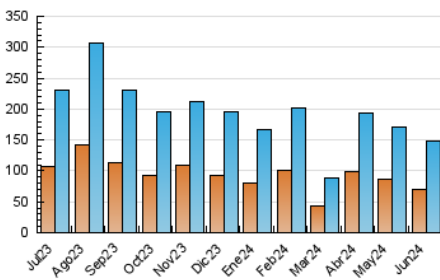

4.3 Por meses

N. únicos / Visitas (x 1000)