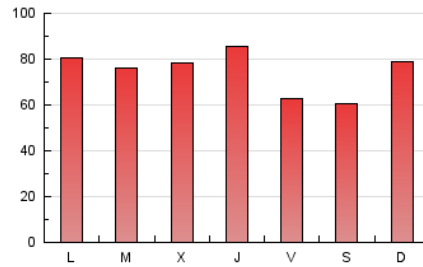

1. Cifras totales y promedios (Nacional)

MES - AÑO	NAVEGADORES UNICOS	VISITAS	PAGINAS
Junio - 2024	67.811	141.878	223.143
PROMEDIO DIARIO	3.996	4.729	7.438
PROMEDIO LUNES-VIERNES	4.001	4.761	7.670
PROMEDIO SABADO-DOMINGO	3.985	4.667	6.974
PAGINAS / VISITAS	1,57		
DURACION MEDIA VISITAS	0:02:41		
TIEMPO INTERACCIÓN MEDIO	0:02:23		

2. Secciones (Nacional)

	PAGINAS	%
HOME	66.142	29.64 %
RESTO	157.001	70.36 %

3. Por día del mes (Nacional)

Día	N. únicos	Visitas	Páginas	Día	N. únicos	Visitas	Páginas	Día	N. únicos	Visitas	Páginas
1	6.100	6.927	10.077	11	3.621	4.343	7.288	21	3.565	4.291	6.743
2	9.591	11.081	14.243	12	3.347	4.054	6.399	22	2.908	3.459	5.364
3	3.684	4.309	6.983	13	3.297	4.004	6.698	23	6.121	6.935	9.465
4	3.193	4.005	6.504	14	2.344	2.908	5.468	24	6.352	7.322	10.019
5	2.954	3.623	6.371	15	1.795	2.250	4.293	25	5.313	6.099	9.171
6	5.240	5.927	8.846	16	2.506	3.084	5.414	26	4.048	4.799	7.476
7	3.098	3.699	6.295	17	2.872	3.588	6.362	27	5.589	6.476	9.183
8	2.799	3.275	5.395	18	3.483	4.252	7.484	28	3.739	4.410	6.703
9	2.693	3.291	5.703	19	5.477	6.515	11.172	29	2.783	3.324	5.223
10	3.790	4.556	8.766	20	5.015	6.030	9.473	30	2.549	3.042	4.562

4. Gráficas (Nacional)

4.1 Por día de la semana (promedio)

N. únicos / Visitas (x 100)

Páginas (x 100)

4.2 Por franja horaria (promedio)

Visitas_ (x 1000)

Páginas (x 1000)

4.3 Por meses