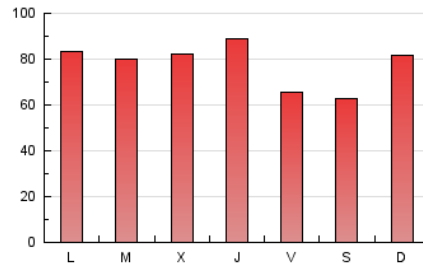

1. Cifras totales y promedios (Nacional e Internacional)

MES - AÑO	NAVEGADORES UNICOS	VISITAS	PAGINAS
Junio - 2024	70.972	147.781	232.189
PROMEDIO DIARIO	4.152	4.926	7.740
PROMEDIO LUNES-VIERNES	4.163	4.961	7.995
PROMEDIO SABADO-DOMINGO	4.131	4.856	7.229
PAGINAS / VISITAS	1,57		
DURACION MEDIA VISITAS	0:02:41		
TIEMPO INTERACCIÓN MEDIO	0:02:20		

2. Secciones (Nacional e Internacional)

	PAGINAS	%
HOME	69.252	29.83 %
RESTO	162.937	70.17 %

3. Por día del mes (Nacional e Internacional)

Día	N. únicos	Visitas	Páginas	Día	N. únicos	Visitas	Páginas	Día	N. únicos	Visitas	Páginas
1	6.281	7.157	10.393	11	3.767	4.535	7.523	21	3.687	4.453	6.988
2	9.851	11.414	14.655	12	3.481	4.214	6.614	22	3.035	3.615	5.569
3	3.826	4.471	7.248	13	3.425	4.171	6.944	23	6.331	7.194	9.809
4	3.329	4.190	6.724	14	2.476	3.055	5.668	24	6.575	7.580	10.461
5	3.097	3.814	6.659	15	1.889	2.365	4.454	25	5.580	6.440	9.878
6	5.394	6.110	9.173	16	2.644	3.240	5.639	26	4.255	5.062	8.012
7	3.246	3.870	6.548	17	3.008	3.736	6.591	27	5.766	6.727	9.602
8	2.911	3.435	5.568	18	3.621	4.418	7.828	28	3.889	4.601	6.991
9	2.799	3.435	5.924	19	5.704	6.791	11.595	29	2.898	3.472	5.518
10	3.962	4.758	9.070	20	5.170	6.226	9.781	30	2.668	3.232	4.762

4. Gráficas (Nacional e Internacional)

4.1 Por día de la semana (promedio)

N. únicos / Visitas (x 100)

Páginas (x 100)

4.2 Por franja horaria (promedio)

Visitas_ (x 1000)

Páginas (x 1000)

4.3 Por meses