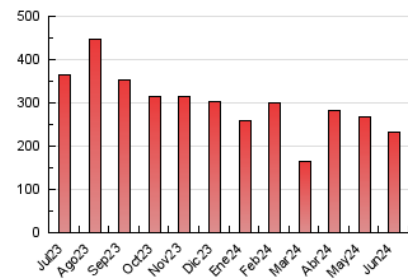

Páginas (x 1000)