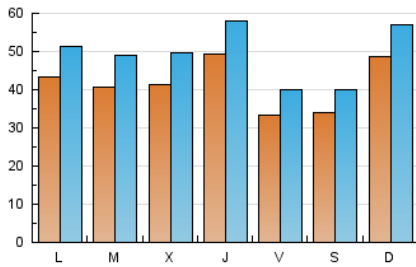

1. Cifras totales y promedios (Nacional e Internacional)

MES - AÑO	NAVEGADORES UNICOS	VISITAS	PAGINAS
Junio - 2024	70.972	147.781	232.189
PROMEDIO DIARIO	4.152	4.926	7.740
PROMEDIO LUNES-VIERNES	4.163	4.961	7.995
PROMEDIO SABADO-DOMINGO	4.131	4.856	7.229
PAGINAS / VISITAS	1,57		
DURACION MEDIA VISITAS	0:02:41		
TIEMPO INTERACCIÓN MEDIO	0:02:20		

2. Secciones (Nacional e Internacional)

	PAGINAS	%
HOME	69.252	29.83 %
RESTO	162.937	70.17 %

3. Por día del mes (Nacional e Internacional)

Día	N. únicos	Visitas	Páginas	Día	N. únicos	Visitas	Páginas	Día	N. únicos	Visitas	Páginas
1	6.281	7.157	10.393	11	3.767	4.535	7.523	21	3.687	4.453	6.988
2	9.851	11.414	14.655	12	3.481	4.214	6.614	22	3.035	3.615	5.569
3	3.826	4.471	7.248	13	3.425	4.171	6.944	23	6.331	7.194	9.809
4	3.329	4.190	6.724	14	2.476	3.055	5.668	24	6.575	7.580	10.461
5	3.097	3.814	6.659	15	1.889	2.365	4.454	25	5.580	6.440	9.878
6	5.394	6.110	9.173	16	2.644	3.240	5.639	26	4.255	5.062	8.012
7	3.246	3.870	6.548	17	3.008	3.736	6.591	27	5.766	6.727	9.602
8	2.911	3.435	5.568	18	3.621	4.418	7.828	28	3.889	4.601	6.991
9	2.799	3.435	5.924	19	5.704	6.791	11.595	29	2.898	3.472	5.518
10	3.962	4.758	9.070	20	5.170	6.226	9.781	30	2.668	3.232	4.762

4. Gráficas (Nacional e Internacional)

4.1 Por día de la semana (promedio)

N. únicos / Visitas (x 100)

Páginas (x 100)

4.2 Por franja horaria (promedio)

Visitas_ (x 1000)

Páginas (x 1000)

4.3 Por meses