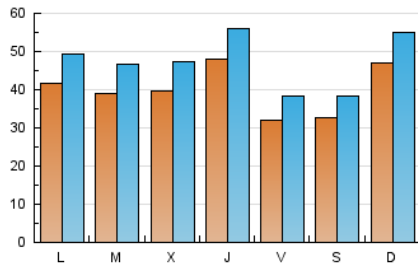

1. Cifras totales y promedios (Nacional)

MES - AÑO	NAVEGADORES UNICOS	VISITAS	PAGINAS
Junio - 2024	67.811	141.878	223.143
PROMEDIO DIARIO	3.996	4.729	7.438
PROMEDIO LUNES-VIERNES	4.001	4.761	7.670
PROMEDIO SABADO-DOMINGO	3.985	4.667	6.974
PAGINAS / VISITAS	1,57		
DURACION MEDIA VISITAS	0:02:41		
TIEMPO INTERACCIÓN MEDIO	0:02:23		

2. Secciones (Nacional)

	PAGINAS	%
HOME	66.142	29.64 %
RESTO	157.001	70.36 %

3. Por día del mes (Nacional)

Día	N. únicos	Visitas	Páginas	Día	N. únicos	Visitas	Páginas	Día	N. únicos	Visitas	Páginas
1	6.100	6.927	10.077	11	3.621	4.343	7.288	21	3.565	4.291	6.743
2	9.591	11.081	14.243	12	3.347	4.054	6.399	22	2.908	3.459	5.364
3	3.684	4.309	6.983	13	3.297	4.004	6.698	23	6.121	6.935	9.465
4	3.193	4.005	6.504	14	2.344	2.908	5.468	24	6.352	7.322	10.019
5	2.954	3.623	6.371	15	1.795	2.250	4.293	25	5.313	6.099	9.171
6	5.240	5.927	8.846	16	2.506	3.084	5.414	26	4.048	4.799	7.476
7	3.098	3.699	6.295	17	2.872	3.588	6.362	27	5.589	6.476	9.183
8	2.799	3.275	5.395	18	3.483	4.252	7.484	28	3.739	4.410	6.703
9	2.693	3.291	5.703	19	5.477	6.515	11.172	29	2.783	3.324	5.223
10	3.790	4.556	8.766	20	5.015	6.030	9.473	30	2.549	3.042	4.562

4. Gráficas (Nacional)

4.1 Por día de la semana (promedio)

N. únicos / Visitas (x 100)

Páginas (x 100)

4.2 Por franja horaria (promedio)

Visitas_ (x 1000)

Páginas (x 1000)

4.3 Por meses