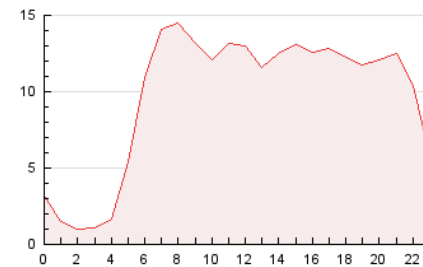

2. Secciones (Nacional e Internacional)

	PAGINAS	%
HOME	69.252	29.83 %
RESTO	162.937	70.17 %

3. Por día del mes (Nacional e Internacional)

Día	N. únicos	Visitas	Páginas	Día	N. únicos	Visitas	Páginas	Día	N. únicos	Visitas	Páginas
1	6.281	7.157	10.393	11	3.767	4.535	7.523	21	3.687	4.453	6.988
2	9.851	11.414	14.655	12	3.481	4.214	6.614	22	3.035	3.615	5.569
3	3.826	4.471	7.248	13	3.425	4.171	6.944	23	6.331	7.194	9.809
4	3.329	4.190	6.724	14	2.476	3.055	5.668	24	6.575	7.580	10.461
5	3.097	3.814	6.659	15	1.889	2.365	4.454	25	5.580	6.440	9.878
6	5.394	6.110	9.173	16	2.644	3.240	5.639	26	4.255	5.062	8.012
7	3.246	3.870	6.548	17	3.008	3.736	6.591	27	5.766	6.727	9.602
8	2.911	3.435	5.568	18	3.621	4.418	7.828	28	3.889	4.601	6.991
9	2.799	3.435	5.924	19	5.704	6.791	11.595	29	2.898	3.472	5.518
10	3.962	4.758	9.070	20	5.170	6.226	9.781	30	2.668	3.232	4.762

4. Gráficas (Nacional e Internacional)

4.1 Por día de la semana (promedio)

N. únicos / Visitas (x 100)

Páginas (x 100)

4.2 Por franja horaria (promedio)

Visitas_ (x 1000)

Páginas (x 1000)

4.3 Por meses