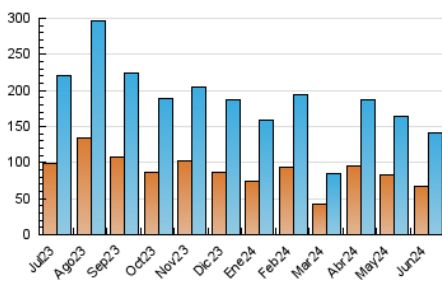

4.3 Por meses

N. únicos / Visitas (x 1000)