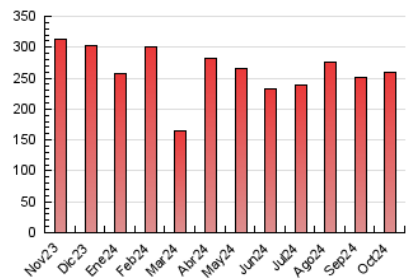

Páginas (x 1000)