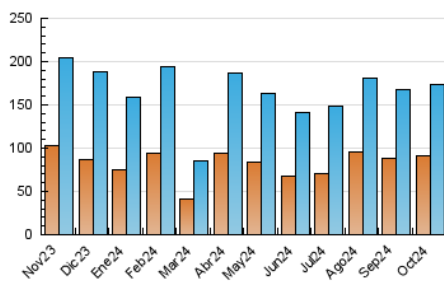

1. Cifras totales y promedios (Nacional)

MES - AÑO	NAVEGADORES UNICOS	VISITAS	PAGINAS
Octubre - 2024	91.253	172.848	247.978
PROMEDIO DIARIO	4.869	5.576	7.999
PROMEDIO LUNES-VIERNES	4.829	5.563	8.009
PROMEDIO SABADO-DOMINGO	4.984	5.611	7.971
PAGINAS / VISITAS	1,43		
DURACION MEDIA VISITAS	0:02:26		
TIEMPO INTERACCIÓN MEDIO	0:02:10		

2. Secciones (Nacional)

	PAGINAS	%
HOME	57.875	23.34 %
RESTO	190.103	76.66 %

3. Por día del mes (Nacional)

Día	N. únicos	Visitas	Páginas	Día	N. únicos	Visitas	Páginas	Día	N. únicos	Visitas	Páginas
1	2.376	2.926	5.302	11	3.264	3.885	6.101	21	2.230	2.735	4.750
2	3.286	3.919	5.962	12	4.785	5.346	7.722	22	3.432	3.970	6.183
3	4.901	5.626	8.226	13	15.244	16.538	20.317	23	5.452	6.261	8.553
4	2.312	2.881	4.940	14	13.585	15.052	18.160	24	3.194	3.696	5.957
5	2.598	3.059	5.162	15	11.089	12.396	16.004	25	2.505	3.100	5.221
6	2.681	3.272	5.519	16	7.624	8.432	11.285	26	3.822	4.364	6.673
7	13.589	15.150	18.242	17	3.524	4.177	6.516	27	2.519	3.019	4.822
8	4.241	4.908	7.301	18	4.896	5.613	8.617	28	2.211	2.805	4.962
9	6.519	7.273	10.236	19	5.567	6.144	8.556	29	2.113	2.662	4.570
10	4.241	4.945	7.681	20	2.658	3.149	4.995	30	1.875	2.445	4.500
								31	2.607	3.100	4.943

4. Gráficas (Nacional)

4.1 Por día de la semana (promedio)

N. únicos / Visitas (x 100)

Páginas (x 100)

4.2 Por franja horaria (promedio)

Visitas_ (x 1000)

Páginas (x 1000)

4.3 Por meses

N. únicos / Visitas (x 1000)

Páginas (x 1000)

5. Observaciones

Este Medio Electrónico de Comunicación ha sido medido por la herramienta Google Analytics de Google (GA4).

6. Definiciones básicas (Para más información ver Normas Técnicas para el Control de los Medios Electrónicos de Comunicación)