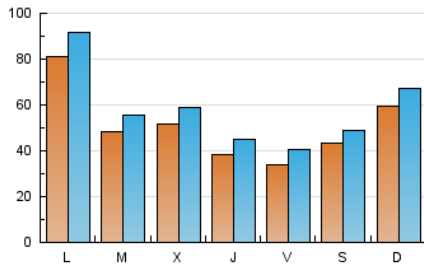

1. Cifras totales y promedios (Nacional e Internacional)

MES - AÑO	NAVEGADORES UNICOS	VISITAS	PAGINAS
Octubre - 2024	95.038	179.336	259.786
PROMEDIO DIARIO	5.040	5.785	8.380
PROMEDIO LUNES-VIERNES	5.004	5.776	8.425
PROMEDIO SABADO-DOMINGO	5.143	5.812	8.252
PAGINAS / VISITAS	1,45		
DURACION MEDIA VISITAS	0:02:25		
TIEMPO INTERACCIÓN MEDIO	0:02:08		

2. Secciones (Nacional e Internacional)

	PAGINAS	%
HOME	60.120	23.14 %
RESTO	199.666	76.86 %

3. Por día del mes (Nacional e Internacional)

Día	N. únicos	Visitas	Páginas	Día	N. únicos	Visitas	Páginas	Día	N. únicos	Visitas	Páginas
1	2.506	3.101	5.547	11	3.426	4.107	6.374	21	2.360	2.940	4.988
2	3.417	4.098	6.267	12	4.916	5.501	7.967	22	3.567	4.157	6.456
3	5.075	5.832	8.499	13	15.570	16.955	20.759	23	5.611	6.455	8.801
4	2.438	3.044	5.143	14	13.904	15.438	18.566	24	3.337	3.893	6.237
5	2.739	3.250	5.426	15	11.387	12.651	16.471	25	2.652	3.269	5.457
6	2.790	3.404	5.799	16	7.884	8.753	11.758	26	3.951	4.514	6.968
7	13.764	15.389	18.564	17	3.685	4.392	6.772	27	2.651	3.209	5.070
8	4.396	5.130	7.593	18	5.065	5.814	8.929	28	2.351	2.982	5.167
9	6.799	7.543	13.316	19	5.738	6.358	8.800	29	2.236	2.780	4.785
10	4.433	5.134	8.057	20	2.786	3.302	5.224	30	2.024	2.628	4.770
								31	2.772	3.313	5.256

4. Gráficas (Nacional e Internacional)

4.1 Por día de la semana (promedio)

N. únicos / Visitas (x 100)

Páginas (x 100)

4.2 Por franja horaria (promedio)

Visitas_ (x 1000)

Páginas (x 1000)

4.3 Por meses