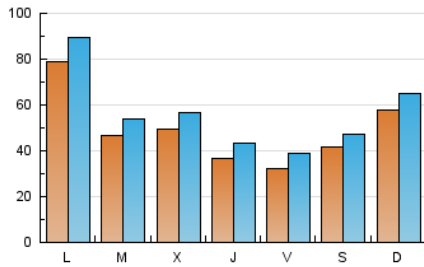

1. Cifras totales y promedios (Nacional)

MES - AÑO	NAVEGADORES UNICOS	VISITAS	PAGINAS
Octubre - 2024	91.253	172.848	247.978
PROMEDIO DIARIO	4.869	5.576	7.999
PROMEDIO LUNES-VIERNES	4.829	5.563	8.009
PROMEDIO SABADO-DOMINGO	4.984	5.611	7.971
PAGINAS / VISITAS	1,43		
DURACION MEDIA VISITAS	0:02:26		
TIEMPO INTERACCIÓN MEDIO	0:02:10		

2. Secciones (Nacional)

	PAGINAS	%
HOME	57.875	23.34 %
RESTO	190.103	76.66 %

3. Por día del mes (Nacional)

Día	N. únicos	Visitas	Páginas	Día	N. únicos	Visitas	Páginas	Día	N. únicos	Visitas	Páginas
1	2.376	2.926	5.302	11	3.264	3.885	6.101	21	2.230	2.735	4.750
2	3.286	3.919	5.962	12	4.785	5.346	7.722	22	3.432	3.970	6.183
3	4.901	5.626	8.226	13	15.244	16.538	20.317	23	5.452	6.261	8.553
4	2.312	2.881	4.940	14	13.585	15.052	18.160	24	3.194	3.696	5.957
5	2.598	3.059	5.162	15	11.089	12.396	16.004	25	2.505	3.100	5.221
6	2.681	3.272	5.519	16	7.624	8.432	11.285	26	3.822	4.364	6.673
7	13.589	15.150	18.242	17	3.524	4.177	6.516	27	2.519	3.019	4.822
8	4.241	4.908	7.301	18	4.896	5.613	8.617	28	2.211	2.805	4.962
9	6.519	7.273	10.236	19	5.567	6.144	8.556	29	2.113	2.662	4.570
10	4.241	4.945	7.681	20	2.658	3.149	4.995	30	1.875	2.445	4.500
								31	2.607	3.100	4.943

4. Gráficas (Nacional)

4.1 Por día de la semana (promedio)

N. únicos / Visitas (x 100)

Páginas (x 100)

4.2 Por franja horaria (promedio)

Visitas_ (x 1000)

Páginas (x 1000)

4.3 Por meses