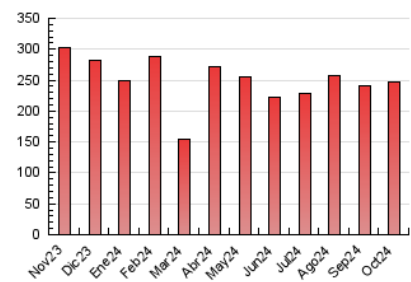

1. Cifras totales y promedios (Nacional)

MES - AÑO	NAVEGADORES UNICOS	VISITAS	PAGINAS
Octubre - 2024	91.253	172.848	247.978
PROMEDIO DIARIO	4.869	5.576	7.999
PROMEDIO LUNES-VIERNES	4.829	5.563	8.009
PROMEDIO SABADO-DOMINGO	4.984	5.611	7.971
PAGINAS / VISITAS	1,43		
DURACION MEDIA VISITAS	0:02:26		
TIEMPO INTERACCIÓN MEDIO	0:02:10		

2. Secciones (Nacional)

	PAGINAS	%
HOME	57.875	23.34 %
RESTO	190.103	76.66 %

3. Por día del mes (Nacional)

Día	N. únicos	Visitas	Páginas	Día	N. únicos	Visitas	Páginas	Día	N. únicos	Visitas	Páginas
1	2.376	2.926	5.302	11	3.264	3.885	6.101	21	2.230	2.735	4.750
2	3.286	3.919	5.962	12	4.785	5.346	7.722	22	3.432	3.970	6.183
3	4.901	5.626	8.226	13	15.244	16.538	20.317	23	5.452	6.261	8.553
4	2.312	2.881	4.940	14	13.585	15.052	18.160	24	3.194	3.696	5.957
5	2.598	3.059	5.162	15	11.089	12.396	16.004	25	2.505	3.100	5.221
6	2.681	3.272	5.519	16	7.624	8.432	11.285	26	3.822	4.364	6.673
7	13.589	15.150	18.242	17	3.524	4.177	6.516	27	2.519	3.019	4.822
8	4.241	4.908	7.301	18	4.896	5.613	8.617	28	2.211	2.805	4.962
9	6.519	7.273	10.236	19	5.567	6.144	8.556	29	2.113	2.662	4.570
10	4.241	4.945	7.681	20	2.658	3.149	4.995	30	1.875	2.445	4.500
								31	2.607	3.100	4.943

4. Gráficas (Nacional)

4.1 Por día de la semana (promedio)

N. únicos / Visitas (x 100)

Páginas (x 100)

4.2 Por franja horaria (promedio)

Visitas_ (x 1000)

Páginas (x 1000)

4.3 Por meses

N. únicos / Visitas (x 1000)

Páginas (x 1000)

5. Observaciones

Este Medio Electrónico de Comunicación ha sido medido por la herramienta Google Analytics de Google (GA4).

6. Definiciones básicas (Para más información ver Normas Técnicas para el Control de los Medios Electrónicos de Comunicación)