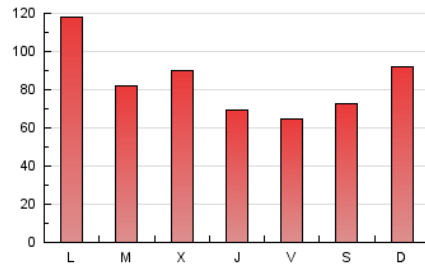

1. Cifras totales y promedios (Nacional e Internacional)

MES - AÑO	NAVEGADORES UNICOS	VISITAS	PAGINAS
Octubre - 2024	95.038	179.336	259.786
PROMEDIO DIARIO	5.040	5.785	8.380
PROMEDIO LUNES-VIERNES	5.004	5.776	8.425
PROMEDIO SABADO-DOMINGO	5.143	5.812	8.252
PAGINAS / VISITAS	1,45		
DURACION MEDIA VISITAS	0:02:25		
TIEMPO INTERACCIÓN MEDIO	0:02:08		

2. Secciones (Nacional e Internacional)

	PAGINAS	%
HOME	60.120	23.14 %
RESTO	199.666	76.86 %

3. Por día del mes (Nacional e Internacional)

Día	N. únicos	Visitas	Páginas	Día	N. únicos	Visitas	Páginas	Día	N. únicos	Visitas	Páginas
1	2.506	3.101	5.547	11	3.426	4.107	6.374	21	2.360	2.940	4.988
2	3.417	4.098	6.267	12	4.916	5.501	7.967	22	3.567	4.157	6.456
3	5.075	5.832	8.499	13	15.570	16.955	20.759	23	5.611	6.455	8.801
4	2.438	3.044	5.143	14	13.904	15.438	18.566	24	3.337	3.893	6.237
5	2.739	3.250	5.426	15	11.387	12.651	16.471	25	2.652	3.269	5.457
6	2.790	3.404	5.799	16	7.884	8.753	11.758	26	3.951	4.514	6.968
7	13.764	15.389	18.564	17	3.685	4.392	6.772	27	2.651	3.209	5.070
8	4.396	5.130	7.593	18	5.065	5.814	8.929	28	2.351	2.982	5.167
9	6.799	7.543	13.316	19	5.738	6.358	8.800	29	2.236	2.780	4.785
10	4.433	5.134	8.057	20	2.786	3.302	5.224	30	2.024	2.628	4.770
								31	2.772	3.313	5.256

4. Gráficas (Nacional e Internacional)

4.1 Por día de la semana (promedio)

N. únicos / Visitas (x 100)

Páginas (x 100)

4.2 Por franja horaria (promedio)

Visitas_ (x 1000)

Páginas (x 1000)

4.3 Por meses