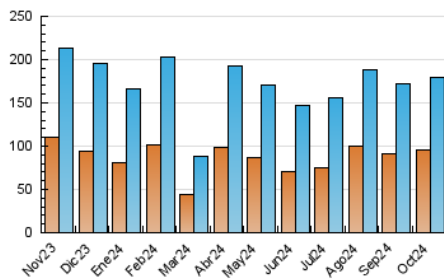

4.3 Por meses

N. únicos / Visitas (x 1000)