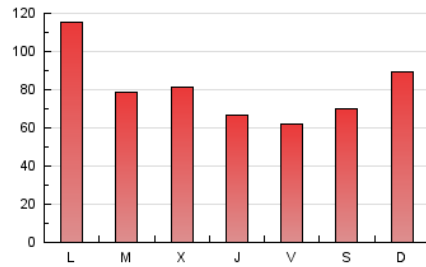

1. Cifras totales y promedios (Nacional)

MES - AÑO	NAVEGADORES UNICOS	VISITAS	PAGINAS
Octubre - 2024	91.253	172.848	247.978
PROMEDIO DIARIO	4.869	5.576	7.999
PROMEDIO LUNES-VIERNES	4.829	5.563	8.009
PROMEDIO SABADO-DOMINGO	4.984	5.611	7.971
PAGINAS / VISITAS	1,43		
DURACION MEDIA VISITAS	0:02:26		
TIEMPO INTERACCIÓN MEDIO	0:02:10		

2. Secciones (Nacional)

	PAGINAS	%
HOME	57.875	23.34 %
RESTO	190.103	76.66 %

3. Por día del mes (Nacional)

Día	N. únicos	Visitas	Páginas	Día	N. únicos	Visitas	Páginas	Día	N. únicos	Visitas	Páginas
1	2.376	2.926	5.302	11	3.264	3.885	6.101	21	2.230	2.735	4.750
2	3.286	3.919	5.962	12	4.785	5.346	7.722	22	3.432	3.970	6.183
3	4.901	5.626	8.226	13	15.244	16.538	20.317	23	5.452	6.261	8.553
4	2.312	2.881	4.940	14	13.585	15.052	18.160	24	3.194	3.696	5.957
5	2.598	3.059	5.162	15	11.089	12.396	16.004	25	2.505	3.100	5.221
6	2.681	3.272	5.519	16	7.624	8.432	11.285	26	3.822	4.364	6.673
7	13.589	15.150	18.242	17	3.524	4.177	6.516	27	2.519	3.019	4.822
8	4.241	4.908	7.301	18	4.896	5.613	8.617	28	2.211	2.805	4.962
9	6.519	7.273	10.236	19	5.567	6.144	8.556	29	2.113	2.662	4.570
10	4.241	4.945	7.681	20	2.658	3.149	4.995	30	1.875	2.445	4.500
								31	2.607	3.100	4.943

4. Gráficas (Nacional)

4.1 Por día de la semana (promedio)

N. únicos / Visitas (x 100)

Páginas (x 100)

4.2 Por franja horaria (promedio)

Visitas_ (x 1000)

Páginas (x 1000)

4.3 Por meses