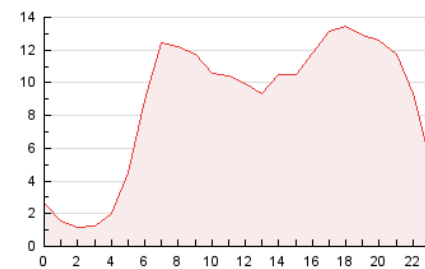

2. Secciones (Nacional e Internacional)

	PAGINAS	%
HOME	57.516	27.36 %
RESTO	152.723	72.64 %

3. Por día del mes (Nacional e Internacional)

Día	N. únicos	Visitas	Páginas	Día	N. únicos	Visitas	Páginas	Día	N. únicos	Visitas	Páginas
1	2.278	2.826	5.118	11	2.819	3.577	5.954	21	2.873	3.282	5.255
2	3.037	3.690	6.082	12	2.413	2.988	5.021	22	1.861	2.331	3.955
3	5.169	5.890	8.831	13	6.945	7.565	10.547	23	2.018	2.608	4.634
4	14.692	16.227	20.101	14	7.847	8.668	11.113	24	1.553	1.979	3.965
5	14.640	15.702	19.311	15	5.020	5.817	8.363	25	1.682	2.129	3.881
6	5.699	6.325	9.142	16	2.891	3.555	6.122	26	1.899	2.355	4.577
7	3.146	3.747	5.798	17	2.413	3.053	5.707	27	2.386	2.934	5.205
8	2.160	2.742	4.918	18	2.175	2.754	4.790	28	2.037	2.587	4.576
9	2.544	3.212	6.019	19	2.518	3.085	5.080	29	1.719	2.214	3.960
10	2.291	3.013	5.546	20	2.085	2.611	4.721	30	2.530	3.253	6.134
								31	2.594	3.175	5.813

4. Gráficas (Nacional e Internacional)

4.1 Por día de la semana (promedio)

N. únicos / Visitas (x 100)

Páginas (x 100)

4.2 Por franja horaria (promedio)

Visitas_ (x 1000)

Páginas (x 1000)

4.3 Por meses