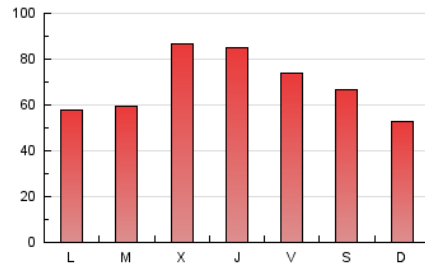

1. Cifras totales y promedios (Nacional e Internacional)

MES - AÑO	NAVEGADORES UNICOS	VISITAS	PAGINAS
Diciembre - 2024	75.453	136.053	210.239
PROMEDIO DIARIO	3.740	4.384	6.782
PROMEDIO LUNES-VIERNES	3.954	4.622	7.145
PROMEDIO SABADO-DOMINGO	3.216	3.802	5.895
PAGINAS / VISITAS	1,55		
DURACION MEDIA VISITAS	0:02:31		
TIEMPO INTERACCIÓN MEDIO	0:01:45		

2. Secciones (Nacional e Internacional)

	PAGINAS	%
HOME	57.516	27.36 %
RESTO	152.723	72.64 %

3. Por día del mes (Nacional e Internacional)

Día	N. únicos	Visitas	Páginas	Día	N. únicos	Visitas	Páginas	Día	N. únicos	Visitas	Páginas
1	2.278	2.826	5.118	11	2.819	3.577	5.954	21	2.873	3.282	5.255
2	3.037	3.690	6.082	12	2.413	2.988	5.021	22	1.861	2.331	3.955
3	5.169	5.890	8.831	13	6.945	7.565	10.547	23	2.018	2.608	4.634
4	14.692	16.227	20.101	14	7.847	8.668	11.113	24	1.553	1.979	3.965
5	14.640	15.702	19.311	15	5.020	5.817	8.363	25	1.682	2.129	3.881
6	5.699	6.325	9.142	16	2.891	3.555	6.122	26	1.899	2.355	4.577
7	3.146	3.747	5.798	17	2.413	3.053	5.707	27	2.386	2.934	5.205
8	2.160	2.742	4.918	18	2.175	2.754	4.790	28	2.037	2.587	4.576
9	2.544	3.212	6.019	19	2.518	3.085	5.080	29	1.719	2.214	3.960
10	2.291	3.013	5.546	20	2.085	2.611	4.721	30	2.530	3.253	6.134
								31	2.594	3.175	5.813

4. Gráficas (Nacional e Internacional)

4.1 Por día de la semana (promedio)

N. únicos / Visitas (x 100)

Páginas (x 100)

4.2 Por franja horaria (promedio)

Visitas_ (x 1000)

Páginas (x 1000)

4.3 Por meses