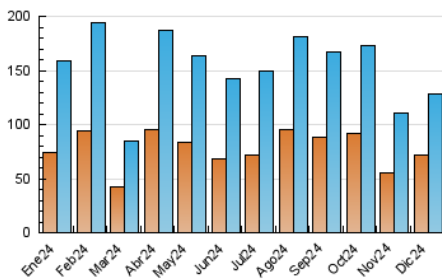

2. Secciones (Nacional)

	PAGINAS	%
HOME	54.637	27.24 %
RESTO	145.945	72.76 %

3. Por día del mes (Nacional)

Día	N. únicos	Visitas	Páginas	Día	N. únicos	Visitas	Páginas	Día	N. únicos	Visitas	Páginas
1	2.108	2.613	4.688	11	2.682	3.396	5.639	21	2.744	3.099	4.948
2	2.921	3.552	5.869	12	2.287	2.848	4.798	22	1.718	2.172	3.591
3	5.025	5.723	8.517	13	6.789	7.383	10.211	23	1.894	2.446	4.361
4	14.358	15.836	19.622	14	7.670	8.500	10.850	24	1.438	1.833	3.635
5	14.269	15.351	18.791	15	4.902	5.658	8.142	25	1.552	1.951	3.576
6	5.491	6.061	8.773	16	2.785	3.418	5.876	26	1.763	2.188	4.313
7	2.963	3.519	5.543	17	2.260	2.879	5.418	27	2.260	2.766	4.903
8	2.013	2.562	4.529	18	2.058	2.607	4.616	28	1.916	2.428	4.323
9	2.375	3.042	5.712	19	2.397	2.975	4.799	29	1.605	2.072	3.675
10	2.161	2.819	5.292	20	1.960	2.463	4.351	30	2.400	3.044	5.792
								31	2.460	2.982	5.429

4. Gráficas (Nacional)

4.1 Por día de la semana (promedio)

N. únicos / Visitas (x 100)

Páginas (x 100)

4.2 Por franja horaria (promedio)

Visitas_ (x 1000)

Páginas (x 1000)

4.3 Por meses

N. únicos / Visitas (x 1000)

Páginas (x 1000)

5. Observaciones

Este Medio Electrónico de Comunicación ha sido medido por la herramienta Google Analytics de Google (GA4).

6. Definiciones básicas (Para más información ver Normas Técnicas para el Control de los Medios Electrónicos de Comunicación)

Visita:

Una secuencia ininterrumpida de páginas servidas a un usuario válido. Si dicho usuario no realiza peticiones de páginas en un periodo de tiempo (30 min) la siguiente petición constituirá el inicio de una nueva visita.