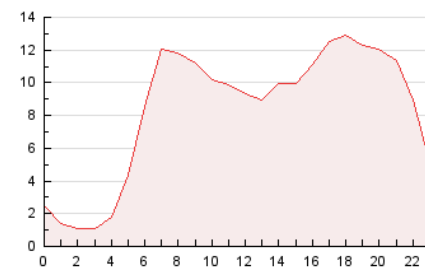

2. Secciones (Nacional)

	PAGINAS	%
HOME	54.637	27.24 %
RESTO	145.945	72.76 %

3. Por día del mes (Nacional)

Día	N. únicos	Visitas	Páginas	Día	N. únicos	Visitas	Páginas	Día	N. únicos	Visitas	Páginas
1	2.108	2.613	4.688	11	2.682	3.396	5.639	21	2.744	3.099	4.948
2	2.921	3.552	5.869	12	2.287	2.848	4.798	22	1.718	2.172	3.591
3	5.025	5.723	8.517	13	6.789	7.383	10.211	23	1.894	2.446	4.361
4	14.358	15.836	19.622	14	7.670	8.500	10.850	24	1.438	1.833	3.635
5	14.269	15.351	18.791	15	4.902	5.658	8.142	25	1.552	1.951	3.576
6	5.491	6.061	8.773	16	2.785	3.418	5.876	26	1.763	2.188	4.313
7	2.963	3.519	5.543	17	2.260	2.879	5.418	27	2.260	2.766	4.903
8	2.013	2.562	4.529	18	2.058	2.607	4.616	28	1.916	2.428	4.323
9	2.375	3.042	5.712	19	2.397	2.975	4.799	29	1.605	2.072	3.675
10	2.161	2.819	5.292	20	1.960	2.463	4.351	30	2.400	3.044	5.792
								31	2.460	2.982	5.429

4. Gráficas (Nacional)

4.1 Por día de la semana (promedio)

N. únicos / Visitas (x 100)

Páginas (x 100)

4.2 Por franja horaria (promedio)

Visitas_ (x 1000)

Páginas (x 1000)

4.3 Por meses