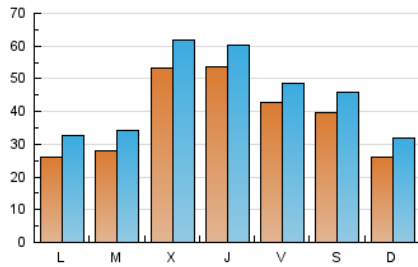

1. Cifras totales y promedios (Nacional e Internacional)

MES - AÑO	NAVEGADORES UNICOS	VISITAS	PAGINAS
Diciembre - 2024	75.453	136.053	210.239
PROMEDIO DIARIO	3.740	4.384	6.782
PROMEDIO LUNES-VIERNES	3.954	4.622	7.145
PROMEDIO SABADO-DOMINGO	3.216	3.802	5.895
PAGINAS / VISITAS	1,55		
DURACION MEDIA VISITAS	0:02:31		
TIEMPO INTERACCIÓN MEDIO	0:01:45		

2. Secciones (Nacional e Internacional)

	PAGINAS	%
HOME	57.516	27.36 %
RESTO	152.723	72.64 %

3. Por día del mes (Nacional e Internacional)

Día	N. únicos	Visitas	Páginas	Día	N. únicos	Visitas	Páginas	Día	N. únicos	Visitas	Páginas
1	2.278	2.826	5.118	11	2.819	3.577	5.954	21	2.873	3.282	5.255
2	3.037	3.690	6.082	12	2.413	2.988	5.021	22	1.861	2.331	3.955
3	5.169	5.890	8.831	13	6.945	7.565	10.547	23	2.018	2.608	4.634
4	14.692	16.227	20.101	14	7.847	8.668	11.113	24	1.553	1.979	3.965
5	14.640	15.702	19.311	15	5.020	5.817	8.363	25	1.682	2.129	3.881
6	5.699	6.325	9.142	16	2.891	3.555	6.122	26	1.899	2.355	4.577
7	3.146	3.747	5.798	17	2.413	3.053	5.707	27	2.386	2.934	5.205
8	2.160	2.742	4.918	18	2.175	2.754	4.790	28	2.037	2.587	4.576
9	2.544	3.212	6.019	19	2.518	3.085	5.080	29	1.719	2.214	3.960
10	2.291	3.013	5.546	20	2.085	2.611	4.721	30	2.530	3.253	6.134
								31	2.594	3.175	5.813

4. Gráficas (Nacional e Internacional)

4.1 Por día de la semana (promedio)

N. únicos / Visitas (x 100)

Páginas (x 100)

4.2 Por franja horaria (promedio)

Visitas_ (x 1000)

Páginas (x 1000)

4.3 Por meses