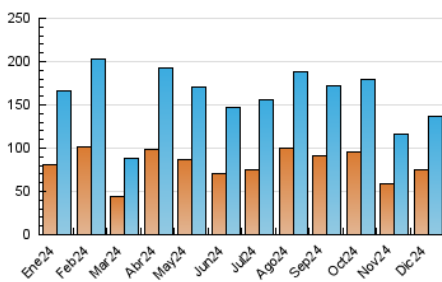

4.3 Por meses

N. únicos / Visitas (x 1000)