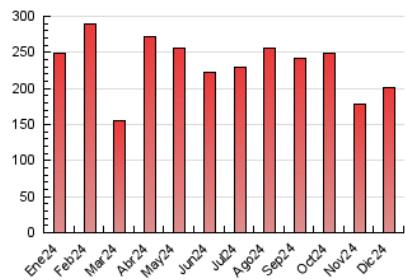

1. Cifras totales y promedios (Nacional)

MES - AÑO	NAVEGADORES UNICOS	VISITAS	PAGINAS
Diciembre - 2024	71.997	128.799	200.582
PROMEDIO DIARIO	3.588	4.200	6.470
PROMEDIO LUNES-VIERNES	3.799	4.435	6.832
PROMEDIO SABADO-DOMINGO	3.071	3.625	5.588
PAGINAS / VISITAS	1,54		
DURACION MEDIA VISITAS	0:02:34		
TIEMPO INTERACCIÓN MEDIO	0:01:47		

2. Secciones (Nacional)

	PAGINAS	%
HOME	54.637	27.24 %
RESTO	145.945	72.76 %

3. Por día del mes (Nacional)

Día	N. únicos	Visitas	Páginas	Día	N. únicos	Visitas	Páginas	Día	N. únicos	Visitas	Páginas
1	2.108	2.613	4.688	11	2.682	3.396	5.639	21	2.744	3.099	4.948
2	2.921	3.552	5.869	12	2.287	2.848	4.798	22	1.718	2.172	3.591
3	5.025	5.723	8.517	13	6.789	7.383	10.211	23	1.894	2.446	4.361
4	14.358	15.836	19.622	14	7.670	8.500	10.850	24	1.438	1.833	3.635
5	14.269	15.351	18.791	15	4.902	5.658	8.142	25	1.552	1.951	3.576
6	5.491	6.061	8.773	16	2.785	3.418	5.876	26	1.763	2.188	4.313
7	2.963	3.519	5.543	17	2.260	2.879	5.418	27	2.260	2.766	4.903
8	2.013	2.562	4.529	18	2.058	2.607	4.616	28	1.916	2.428	4.323
9	2.375	3.042	5.712	19	2.397	2.975	4.799	29	1.605	2.072	3.675
10	2.161	2.819	5.292	20	1.960	2.463	4.351	30	2.400	3.044	5.792
								31	2.460	2.982	5.429

4. Gráficas (Nacional)

4.1 Por día de la semana (promedio)

N. únicos / Visitas (x 100)

Páginas (x 100)

4.2 Por franja horaria (promedio)

Visitas_ (x 1000)

Páginas (x 1000)

4.3 Por meses

N. únicos / Visitas (x 1000)

Páginas (x 1000)

5. Observaciones

Este Medio Electrónico de Comunicación ha sido medido por la herramienta Google Analytics de Google (GA4).

6. Definiciones básicas (Para más información ver Normas Técnicas para el Control de los Medios Electrónicos de Comunicación)