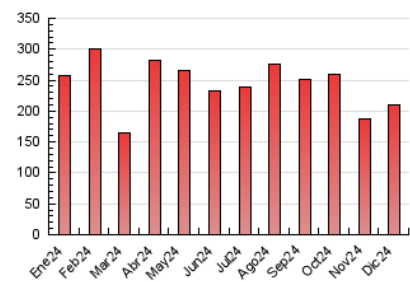

Páginas (x 1000)