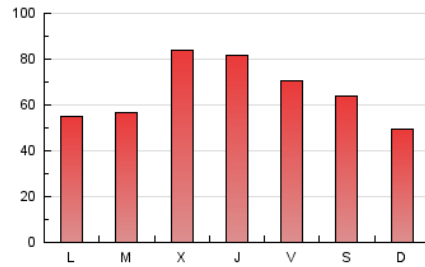

1. Cifras totales y promedios (Nacional)

MES - AÑO	NAVEGADORES UNICOS	VISITAS	PAGINAS
Diciembre - 2024	71.997	128.799	200.582
PROMEDIO DIARIO	3.588	4.200	6.470
PROMEDIO LUNES-VIERNES	3.799	4.435	6.832
PROMEDIO SABADO-DOMINGO	3.071	3.625	5.588
PAGINAS / VISITAS	1,54		
DURACION MEDIA VISITAS	0:02:34		
TIEMPO INTERACCIÓN MEDIO	0:01:47		

2. Secciones (Nacional)

	PAGINAS	%
HOME	54.637	27.24 %
RESTO	145.945	72.76 %

3. Por día del mes (Nacional)

Día	N. únicos	Visitas	Páginas	Día	N. únicos	Visitas	Páginas	Día	N. únicos	Visitas	Páginas
1	2.108	2.613	4.688	11	2.682	3.396	5.639	21	2.744	3.099	4.948
2	2.921	3.552	5.869	12	2.287	2.848	4.798	22	1.718	2.172	3.591
3	5.025	5.723	8.517	13	6.789	7.383	10.211	23	1.894	2.446	4.361
4	14.358	15.836	19.622	14	7.670	8.500	10.850	24	1.438	1.833	3.635
5	14.269	15.351	18.791	15	4.902	5.658	8.142	25	1.552	1.951	3.576
6	5.491	6.061	8.773	16	2.785	3.418	5.876	26	1.763	2.188	4.313
7	2.963	3.519	5.543	17	2.260	2.879	5.418	27	2.260	2.766	4.903
8	2.013	2.562	4.529	18	2.058	2.607	4.616	28	1.916	2.428	4.323
9	2.375	3.042	5.712	19	2.397	2.975	4.799	29	1.605	2.072	3.675
10	2.161	2.819	5.292	20	1.960	2.463	4.351	30	2.400	3.044	5.792
								31	2.460	2.982	5.429

4. Gráficas (Nacional)

4.1 Por día de la semana (promedio)

N. únicos / Visitas (x 100)

Páginas (x 100)

4.2 Por franja horaria (promedio)

Visitas_ (x 1000)

Páginas (x 1000)

4.3 Por meses