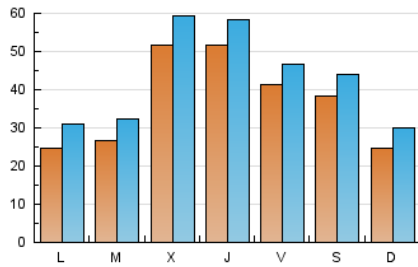

1. Cifras totales y promedios (Nacional)

MES - AÑO	NAVEGADORES UNICOS	VISITAS	PAGINAS
Diciembre - 2024	71.997	128.799	200.582
PROMEDIO DIARIO	3.588	4.200	6.470
PROMEDIO LUNES-VIERNES	3.799	4.435	6.832
PROMEDIO SABADO-DOMINGO	3.071	3.625	5.588
PAGINAS / VISITAS	1,54		
DURACION MEDIA VISITAS	0:02:34		
TIEMPO INTERACCIÓN MEDIO	0:01:47		

2. Secciones (Nacional)

	PAGINAS	%
HOME	54.637	27.24 %
RESTO	145.945	72.76 %

3. Por día del mes (Nacional)

Día	N. únicos	Visitas	Páginas	Día	N. únicos	Visitas	Páginas	Día	N. únicos	Visitas	Páginas
1	2.108	2.613	4.688	11	2.682	3.396	5.639	21	2.744	3.099	4.948
2	2.921	3.552	5.869	12	2.287	2.848	4.798	22	1.718	2.172	3.591
3	5.025	5.723	8.517	13	6.789	7.383	10.211	23	1.894	2.446	4.361
4	14.358	15.836	19.622	14	7.670	8.500	10.850	24	1.438	1.833	3.635
5	14.269	15.351	18.791	15	4.902	5.658	8.142	25	1.552	1.951	3.576
6	5.491	6.061	8.773	16	2.785	3.418	5.876	26	1.763	2.188	4.313
7	2.963	3.519	5.543	17	2.260	2.879	5.418	27	2.260	2.766	4.903
8	2.013	2.562	4.529	18	2.058	2.607	4.616	28	1.916	2.428	4.323
9	2.375	3.042	5.712	19	2.397	2.975	4.799	29	1.605	2.072	3.675
10	2.161	2.819	5.292	20	1.960	2.463	4.351	30	2.400	3.044	5.792
								31	2.460	2.982	5.429

4. Gráficas (Nacional)

4.1 Por día de la semana (promedio)

N. únicos / Visitas (x 100)

Páginas (x 100)

4.2 Por franja horaria (promedio)

Visitas_ (x 1000)

Páginas (x 1000)

4.3 Por meses